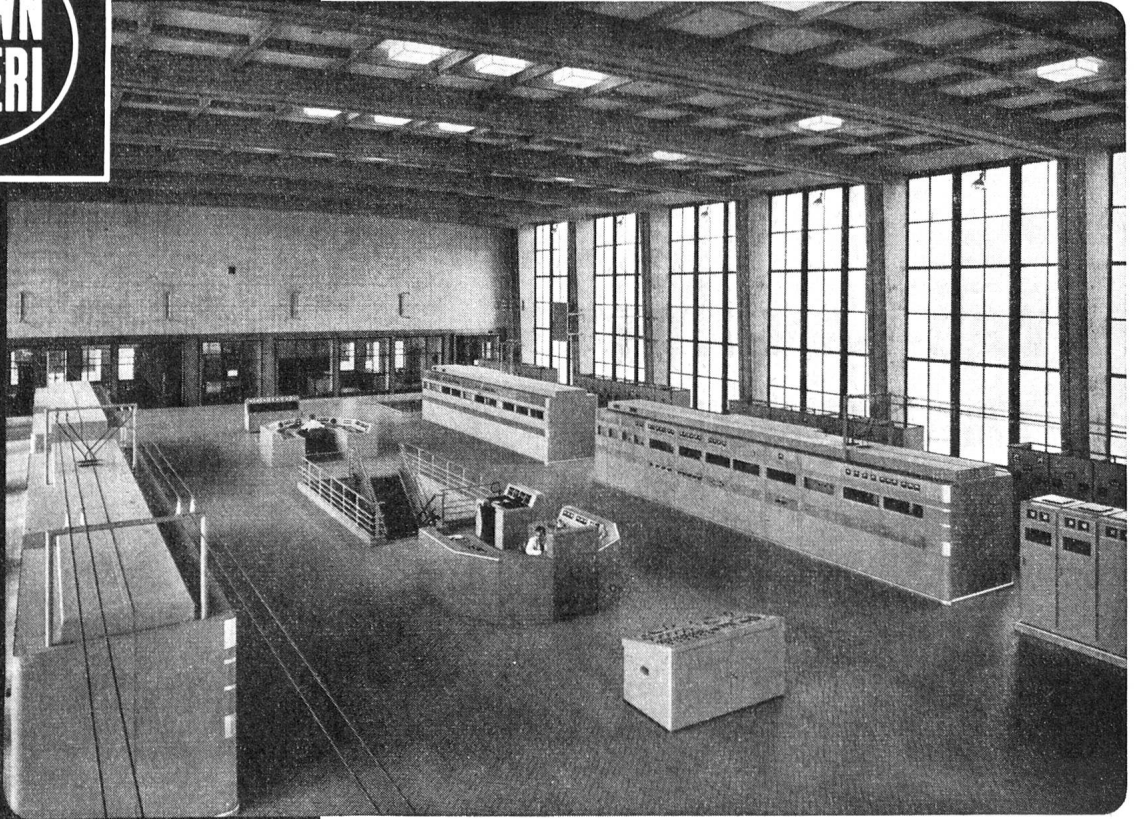

O.F. Thurnen

77627 VI

4 BROWN BOVERI GROSS-SENDER

mit einer totalen HF-Antennenleistung
von 600 kW sind in

Wavre-Overijse
(Belgien)

dem modernsten Sendezentrum
Europas, aufgestellt.

Aufnahme der Rundfunksendungen: 1. August 1952