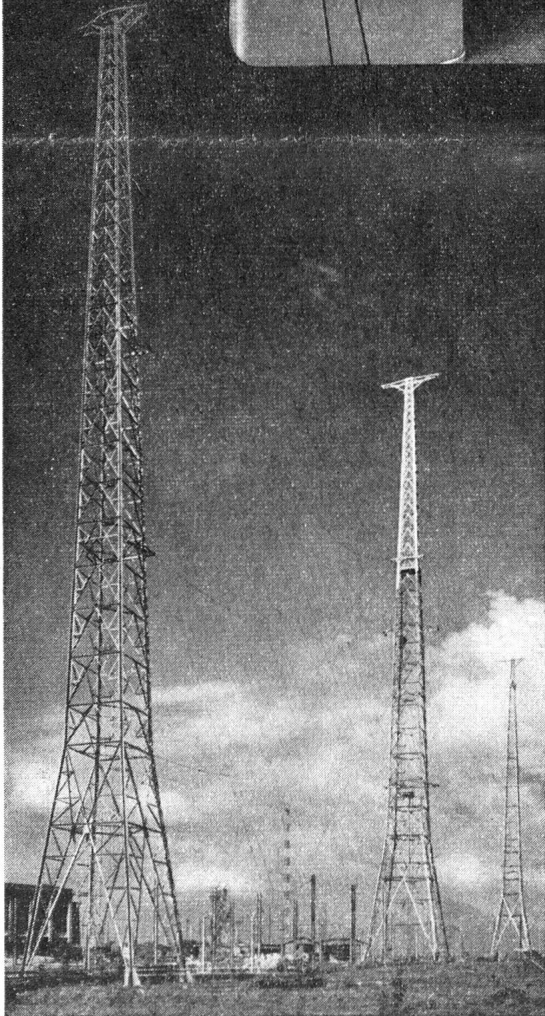

O.F. Thurnen

77627 VI

4 BROWN BOVERI GROSS-SENDER

mit einer totalen HF-Antennenleistung
von 600 kW sind in

Wavre-Overijse
(Belgien)

dem modernsten Sendezentrum
Europas, aufgestellt.

Aufnahme der Rundfunksendungen: 1. August 1952