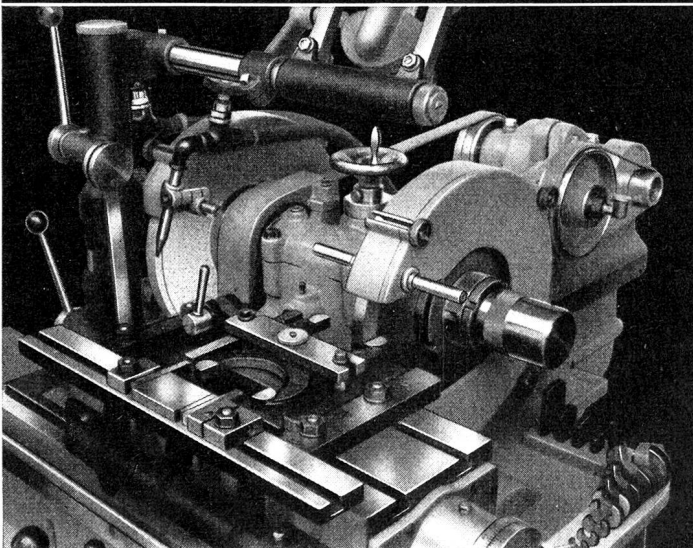

Stark- und Schwachstrom

TRU-LAY-BRUGG- DRAHTSEILE

für alle Anwendungsgebiete

KABELWERKE BRUGG AG.

Kabel: Halle III b, 1. Stock, Stand Nr. 2503
Drahtseile: Halle VIII, Stand Nr. 3021

RACHENLEHREN- SCHLEIF- UND LÄPPMASCHINE