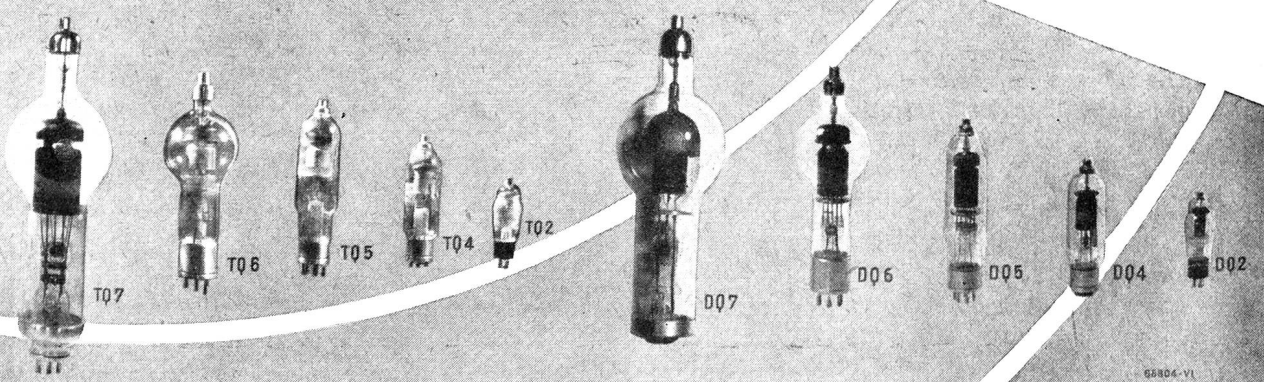

**BROWN
BOVERI**

Sende- und Gleichrichterröhren

für alle Zwecke der Rundfunk-, Fernmelde-, Fernsehtechnik sowie für industrielle Anwendungen

**erprobt und bewährt
in aller Welt**

AG. BROWN, BOVERI & CIE., BADEN

Techn. Hochschule
Zürich

AZ
Zürich 1