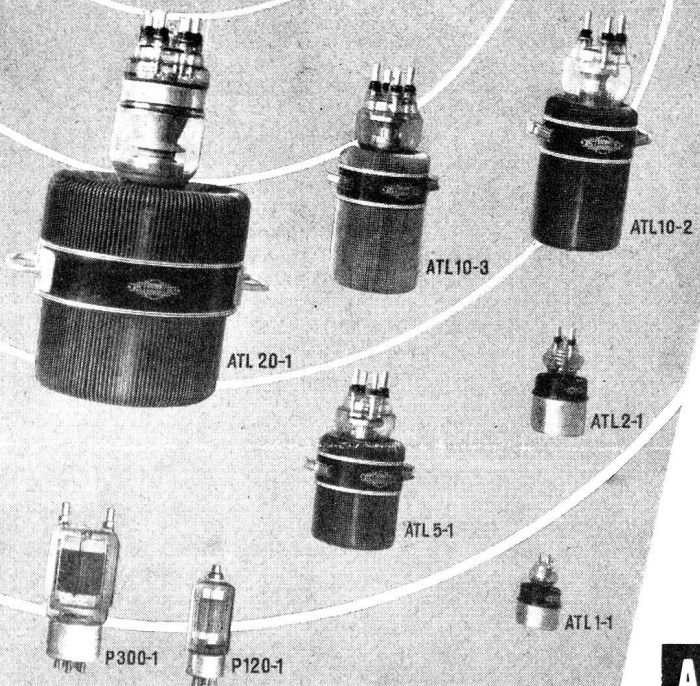

**BROWN
BOVERI**

Sende- und Gleichrichterröhren

für alle Zwecke der Rundfunk-, Fernmelde-, Fernsehtechnik sowie für industrielle Anwendungen

**erprobt und bewährt
in aller Welt**

AG. BROWN, BOVERI & CIE., BADEN

Techn. Hochschule
Zürich

AZ
Zürich 1