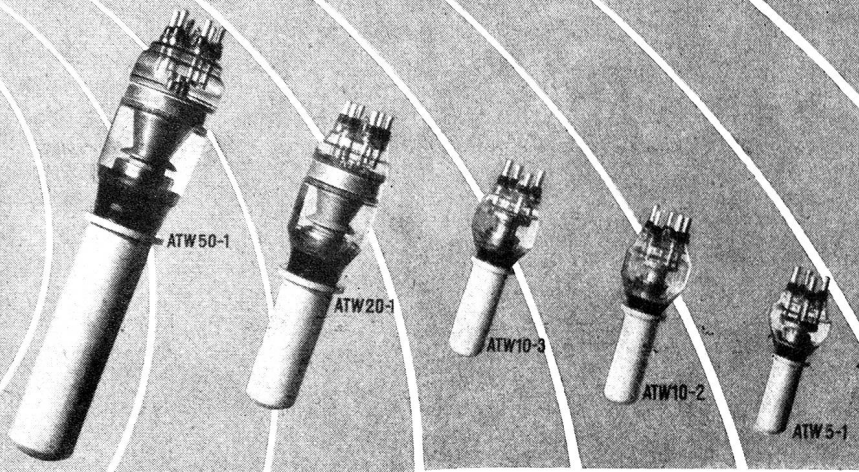

**BROWN
BOVERI**

Sende- und Gleichrichterröhren

für alle Zwecke der Rundfunk-, Fernmelde-, Fernsehtechnik sowie für industrielle Anwendungen

**erprobt und bewährt
in aller Welt**

AG. BROWN, BOVERI & CIE., BADEN

Techn. Hochschule
Zürich

AZ
Zürich 1