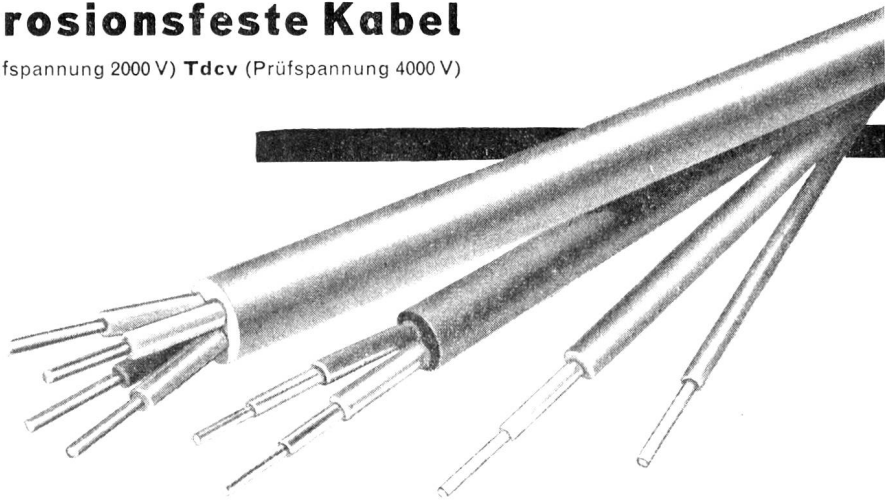

Saflex

Installationsdraht T u. Tv

nach SEV-Vorschriften, m. Qualitätskennfaden, div. Farben

Korrosionsfeste Kabel

Tdc (Prüfspannung 2000 V) Tdcv (Prüfspannung 4000 V)

BREITENBACH

Unsere Tdc und Tdcv-Kabel kön-
nen in feuchten und nassen Räu-
men, in Ställen und Futtergängen,
in Stollen und Untertagbauten ver-
legt werden. Montage direkt auf
Decken und Wände mit unsern
feuersicheren, nichtleitenden Kabel-
brücken aus Steatit, nach Vorschrift.