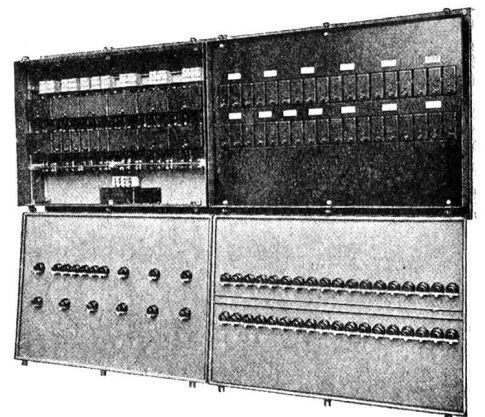

GMC-VERTEILKASTEN

liefern wir für Aufbau- oder Unterputzmontage, auch staub- und spritzwasserdicht in 30 Normtypen oder in jeder beliebigen Ausführung und Grösse. Die Innenausrüstung ist praktisch, mit genügend Montage-raum, das Äussere von zweckmässiger Schönheit. Die Apparate werden fertig eingebaut und verdrahtet; der Apparaterost lässt sich zur Montage einfach herausheben. Gute Erweiterungsmöglichkeit. Verlangen Sie bitte unsere Prospekte.

Kasten geöffnet, links mit abgehobener Berührungsschutzplatte