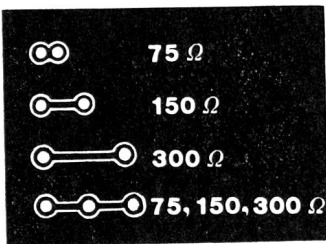

Westschweiz: Téléphonie SA in Lausanne Genf

Altdorf
URI

Abgeschirmte und nicht abgeschirmte symmetrische und koaxiale Feederleitungen für Kurz- und Ultrakurzwellen für Sendung und Empfang in verschiedenen Impedanzwerten sowie Koaxialfeederkabel liefert: