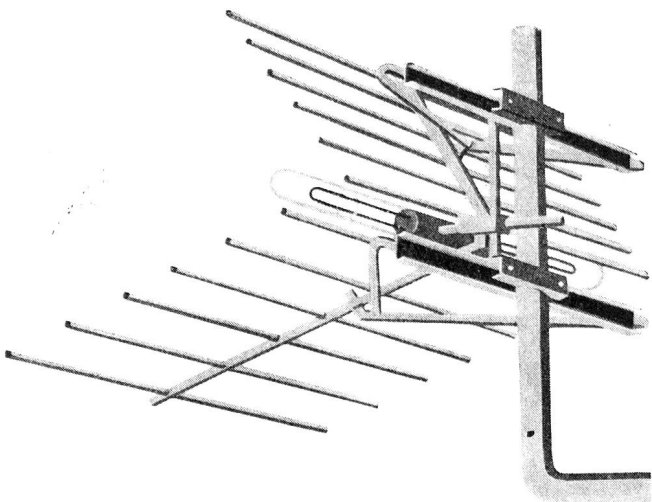

Westschweiz: Téléphonie SA in Lausanne Genf

Altdorf
URI

Abgeschirmte und nicht abgeschirmte symmetrische und koaxiale Feederleitungen für Kurz- und Ultrakurzwellen für Sendung und Empfang in verschiedenen Impedanzwerten sowie Koaxialfeederkabel liefert: