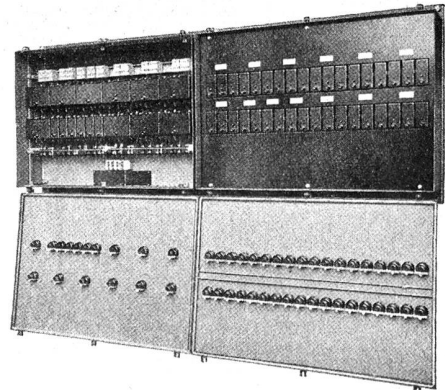

für Telefon,
Funkgeräte und
elektrische Apparate

Kern
AARAU

Präzisions-
Reisszeuge
in rostfreier
Ausführung

GMC-VERTEILKASTEN

liefern wir für Aufbau- oder Unterputzmontage, auch staub- und spritzwasserdicht in 30 Normtypen oder in jeder beliebigen Ausführung und Grösse. Die Innenausrüstung ist praktisch, mit genügend Montageaum, das Aessere von zweckmässiger Schönheit. Die Apparate werden fertig eingebaut und verdrahtet; der Apparaterost lässt sich zur Montage einfach herausheben. Gute Erweiterungsmöglichkeit. Verlangen Sie bitte unsere Prospekte.

Kasten geöffnet,
links mit
abgehobener
Berührungs-
schutzplatte

CMC CARL MAIER & CIE

Fabrik elektrischer Apparate und Schaltanlagen

SCHAFFHAUSEN

TEL. 053 5 6131

BUREAU LAUSANNE TELEPHON 021 22 72 22

*Ein Begriff
der Fernmeldetechnik*