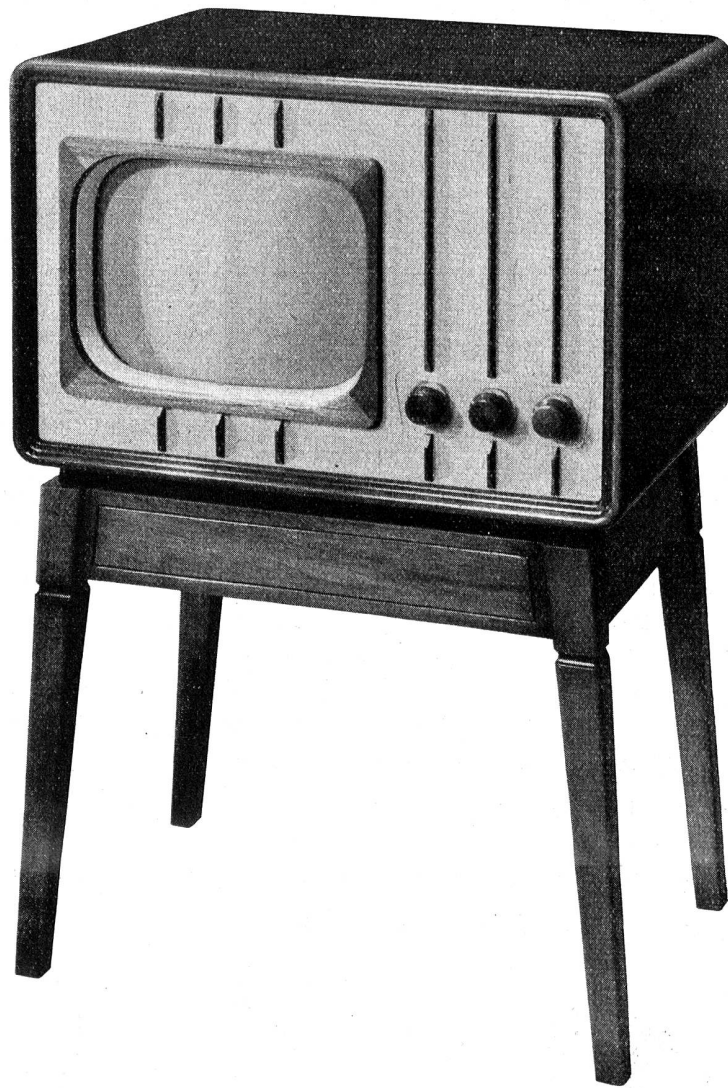

Television

Der Fernsehempfänger Modell UTO bringt ein überraschend scharfes und kontrastreiches Bild mit feinsten Einzelheiten bis zum Bildrand. Der Lautsprecher ist neben dem Bildschirm frontal eingebaut, denn nur so entsteht der lebendige Eindruck, direkt aus dem Bild zu hören. Die bekannten Vorzüge der UKW-Übertragung – der naturgetreue Ton und die Klangfülle –, im Autophon-Konzertlautsprecher kommen sie voll zur Geltung.

Das klar und einfach geformte Tischgehäuse aus seidenmatt poliertem Nussbaumholz beansprucht wenig Platz. Breite 63 cm, Höhe 42 cm, Tiefe 41 cm. Rechteckige Allglasröhre 14", Bildschirm 22×29 cm.

AUTOPHON