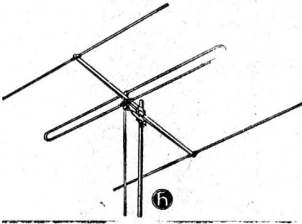

Hirschmann

Fesa 1200

die klassische
Fernsehantenne

Fr. 148.—

Es gibt viele Antennensysteme und viele Marken. Einige zeichnen sich durch besondere Empfangsgüte und eine solide Konstruktion aus.

Hirschmann baut seit Jahrzehnten Antennen, welche zu Lande, auf See und in der Luft verwendet werden.

Hirschmann-Antennen sind ein Begriff, sie entsprechen den grössten Anforderungen.

Generalvertreter:

Verlangen Sie auch die Autoantennenliste