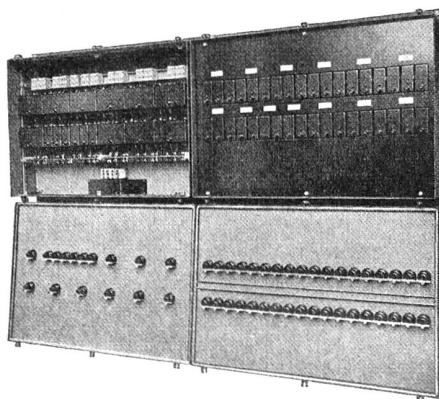

CMC CARL MAIER & CIE

Fabrik elektrischer Apparate und Schaltanlagen

SCHAFFHAUSEN

TEL. 053 5 61 31

BUREAU LAUSANNE TELEPHON 021 22 72 22

Drähte und Kabel

aller Art, für Licht- und Kraftanlagen,
Motoren- und Apparatebau, Telefonie,
Radio, nach Vorschriften und Normen
des SEV, VSM, SBB, PTT.

**KUPFERDRAHT-JSOLIERWERKE
AKT.-GES. WILDEGG**