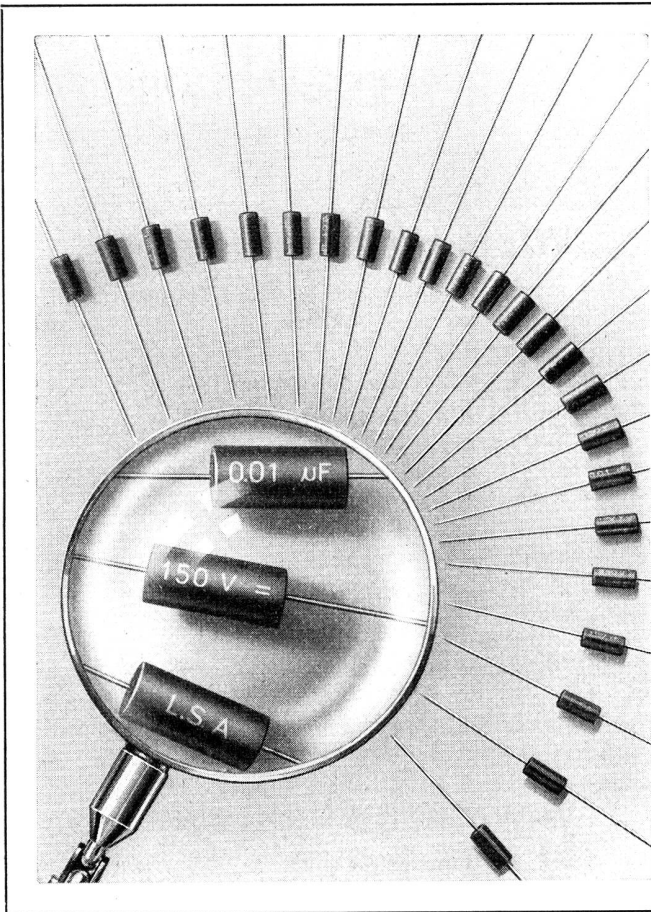

LECLANCHÉ S.A. YVERDON

Département Condensateurs
Kondensatoren-Abteilung

Condensateurs au papier métallisé

exécution miniature, à autorégénération,
pour la construction d'appareils radiophoniques,
d'amplificateurs acoustiques, etc.

Kondensatoren aus metallisiertem Papier

Kleinster Raumbedarf,
selbstregenerierend,
für den Radiobau, die Herstellung von
Schwerhörigenapparaten usw.