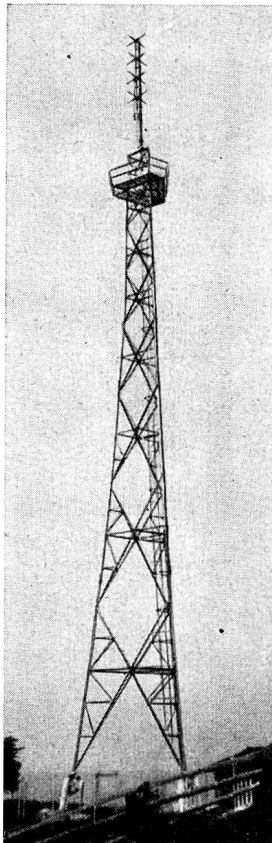

Auszug aus dem
Fabrikationsprogramm
von ROHDE & SCHWARZ, MÜNCHEN

Spannungsmessgeräte
10 μ V ... 100 kV/0 ... 3000 MHz

Klirrfaktormessgeräte
Geräusch- u. Fremdpegelmesser

RLC-Messgeräte
0 ... 300 MHz

Verlustfaktor- und Gütemesser

Frequenzgang-Schreibanlagen
für Ton- und Trägerfrequenz

Normalfrequenzanlagen
Zeitnormale

AM- und FM-Sendeanlagen
f. Rundfunk und kommerzielle Dienste

VHF-Sender-, -Messgeräte
und Empfänger

Verstärker
2 Hz ... 4600 MHz

NF- und HF-Generatoren
2 Hz ... 20000 MHz

Eichleitungen
0 ... 300 MHz

Feldstärkemessgeräte
Störmessplätze

Elektro-akustische Messgeräte

Frequenzmesser
10 Hz ... 20000 MHz

Sende- und Empfangsantennen
Richt- und Rundstrahler

UHF- und SHF-Messgeräte
Meßsender, Messleitungen,
Hohlleiter

Generalvertretung

W.F. ROSCHI

TELECOMMUNICATION

ROHDE-&SCHWARZ-
Rundstrahler auf dem Turm des
UKW-Senders St. Anton.

BERN, Spitalgasse 30, Tel. (031) 3 78 66
Fernschreiber 32137

Saflex

BREITENBACH

Installationsdraht T u. Tv

nach SEV-Vorschriften, mit Qualitätsfaden, div. Farben

Korrosionsfeste Kabel

Tdc (Prüfspannung 2000 V) Tdcv (Prüfspannung 4000 V)

Unsere Tdc- und Tdcv-Kabel können in feuchten und nassen Räumen, in Stollen und Untertagebauten verwendet werden. Montage direkt auf Decken und Wände mit unsern feuersicheren nichtleitenden **Kabelbriden aus Steatit**, nach Vorschrift.

*

Mit Mustern, Prospekten und Beratung dienen wir gerne.

Isoliermaterial und isolierte Drähte für die gesamte Elektroindustrie

SCHWEIZERISCHE ISOLA-WERKE

BREITENBACH bei Basel

Telephon 061 / 71191