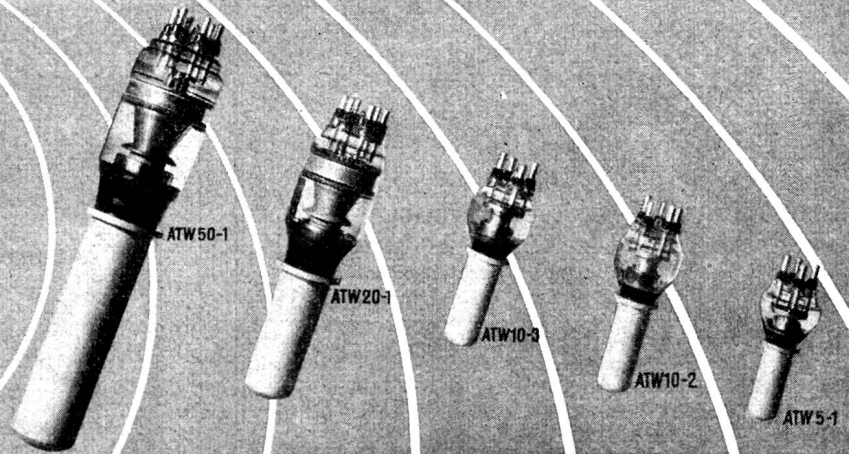

**BROWN
BOVERI**

Senderöhren Gleichrichterröhren Thyratrons

für Fernmeldetechnik und Industrie
robust · betriebssicher · preiswert

Verlangen Sie ausführliche Röhrendaten, Preise und
Garantiebedingungen bei:

A.-G. BROWN, BOVERI & CIE., BADEN

800 Haupt-Bibliothek der ETH
AZ
Zürich 1PG Zürich 6