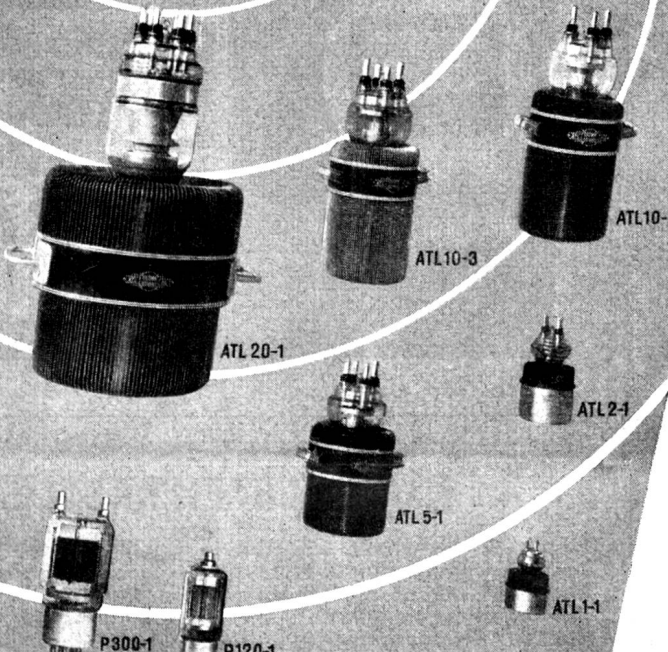

**BROWN
BOVERI**

Senderöhren Gleichrichterröhren Thyratrons

für Fernmeldetechnik und Industrie
robust · betriebssicher · preiswert

Verlangen Sie ausführliche Röhrendaten, Preise und
Garantiebedingungen bei:

A.-G. BROWN, BOVERI & CIE., BADEN

800 Haupt-Bibliothek der ETH
AZ
Zürich 1PG Zürich 6