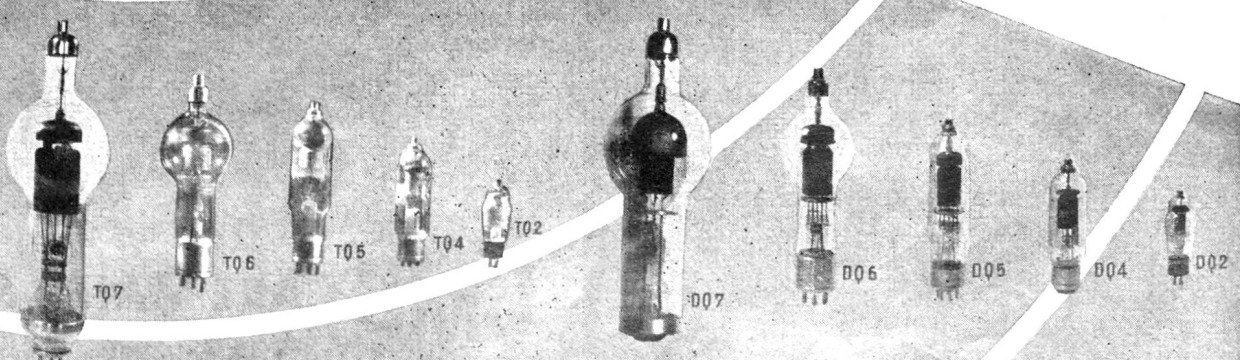

**BROWN
BOVERI**

Senderöhren Gleichrichterröhren Thyratrons

für Fernmeldetechnik und Industrie
robust · betriebssicher · preiswert

Verlangen Sie ausführliche Röhrendaten, Preise und
Garantiebedingungen bei:

A.-G. BROWN, BOVERI & CIE., BADEN

800 Haupt-Bibliothek der ETH
AZ
Zürich 1PG Zürich 6