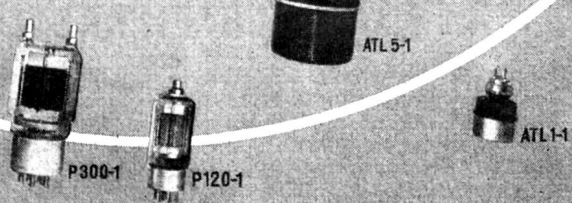

**BROWN
BOVERI**

Senderöhren Gleichrichterröhren Thyratrons

für Fernmeldetechnik und Industrie
robust · betriebssicher · preiswert

Verlangen Sie ausführliche Röhrendaten, Preise und
Garantiebedingungen bei:

A.-G. BROWN, BOVERI & CIE., BADEN

800 Haupt-Bibliothek der ETH
AZ
Zürich 1PG Zürich 6