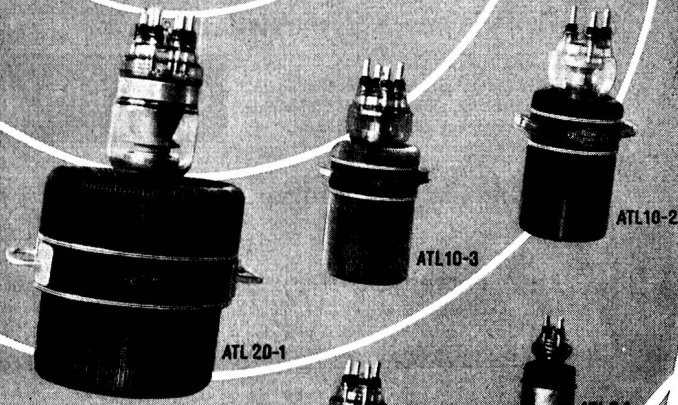

INJECTA AG

Teufenthal / Aarau · Tel. (064) 38277

Spritzgußwerke und Apparatfabrik

Ein Begriff der Fernmeldetechnik

Zellweger
USTER

**BROWN
BOVERI**

Senderöhren Gleichrichterröhren Thyratrons

für Fernmeldetechnik und Industrie
robust · betriebssicher · preiswert