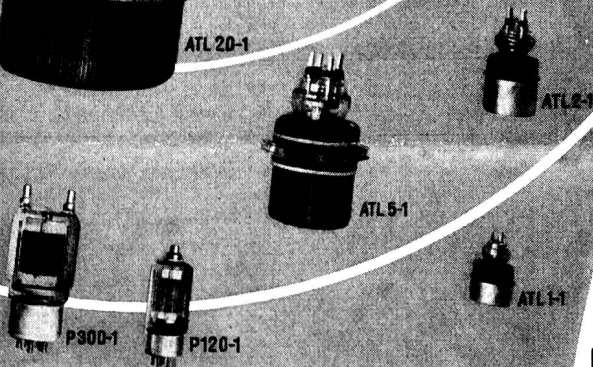

INJECTA AG

Teufenthal / Aarau · Tel. (064) 38277

Spritzgußwerke und Apparatfabrik

Ein Begriff der Fernmeldetechnik

Zellweger
USTER

**BROWN
BOVERI**

Senderöhren Gleichrichterröhren Thyratrons

für Fernmeldetechnik und Industrie
robust · betriebssicher · preiswert