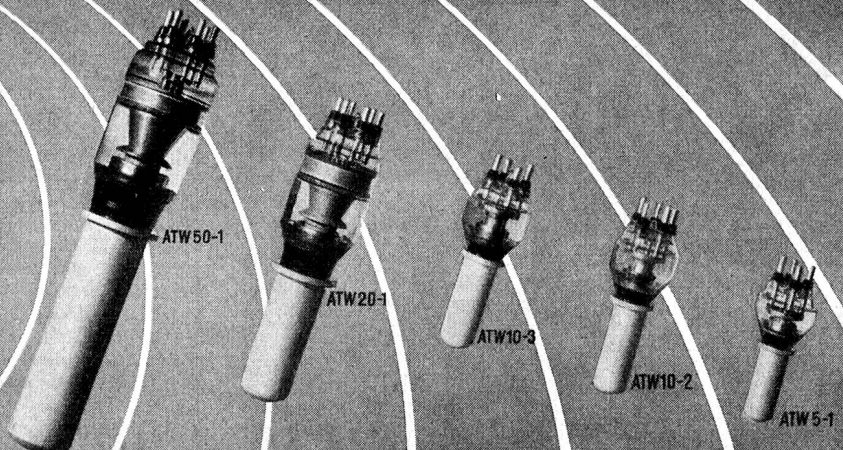

Antennenfabrik

Zürich 11/57

Berninastrasse 30

Drähte und Kabel

aller Art. für Licht- und Kraftanlagen,
Motoren- und Apparatebau, Telefonie,
Radio, nach Vorschriften und Normen
des SEV, VSM, SBB, PTT.

**KUPFERDRAHT-JSOLIERWERKE
AKT.-GES. WILDEGG**

**BROWN
BOVERI**

Senderöhren Gleichrichterröhren Thyratrons

für Fernmeldetechnik und Industrie
robust · betriebssicher · preiswert

Verlangen Sie ausführliche Röhrendaten, Preise und
Garantiebedingungen bei: