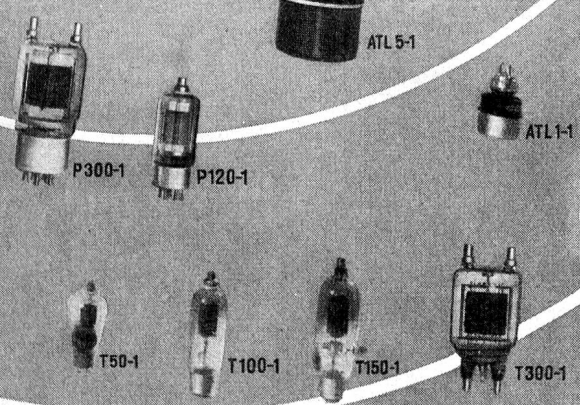

**BROWN
BOVERI**

Senderöhren Gleichrichterröhren Thyratrons

für Fernmeldetechnik und Industrie
robust · betriebssicher · preiswert

Verlangen Sie ausführliche Röhrendaten, Preise und
Garantiebedingungen bei:

A.-G. BROWN, BOVERI & CIE., BADEN

800 Haupt-Bibliothek der ETH
Zürich 1 PG Zürich 6
AZ

B5804-VI