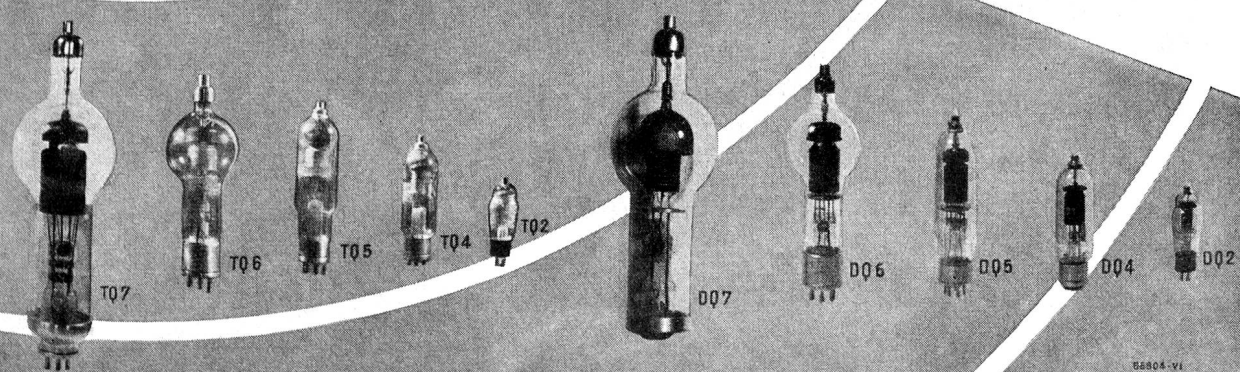

**BROWN
BOVERI**

Senderöhren Gleichrichterröhren Thyratrons

für Fernmeldetechnik und Industrie
robust · betriebssicher · preiswert

Verlangen Sie ausführliche Röhrendaten, Preise und
Garantiebedingungen bei:

A.-G. BROWN, BOVERI & CIE., BADEN

800 Haupt-Bibliothek der ETH
Zürich 1 PG Zürich 6
AZ

B5804-VI