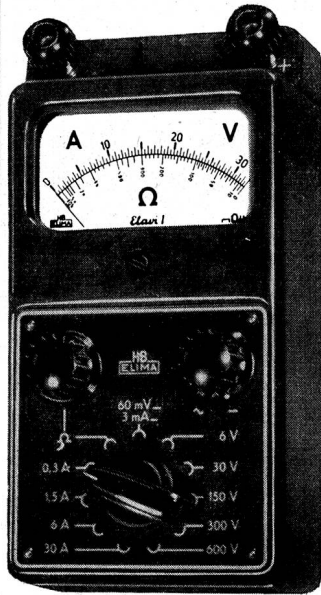

Elavi 1

Aktiengesellschaft, Basel

ELAVI 1
das neue, preisgünstige
Vielfach-Messinstrument für Gleich- und
Wechselstrom und für direkte Widerstands-
messungen.
0...3 mA bis 0...30 A
0...6 V bis 0...600 V
0...10 k/Ohm

Preis Fr. 110.—

Verlangen Sie den ausführlichen Prospekt
oder gleich ein Instrument zur Ansicht ohne
Kaufverpflichtung

CAMILLE BAUER

CMC-VERTEILKASTEN

liefern wir für Aufbau- oder Unterputzmontage, auch staub- und spritzwasserdicht in 30 Normtypen oder in jeder beliebigen Ausführung und Grösse. Die Innenausrüstung ist praktisch, mit genügend Montageraum, das Äussere von zweckmässiger Schönheit. Die Apparate werden fertig eingebaut und verdrahtet; der Apparaterost lässt sich zur Montage einfach herausheben. Gute Erweiterungsmöglichkeit. Verlangen Sie bitte unsere Prospekte.

Kasten geöffnet,
links mit
abgehobener
Berührungsschutzplatte