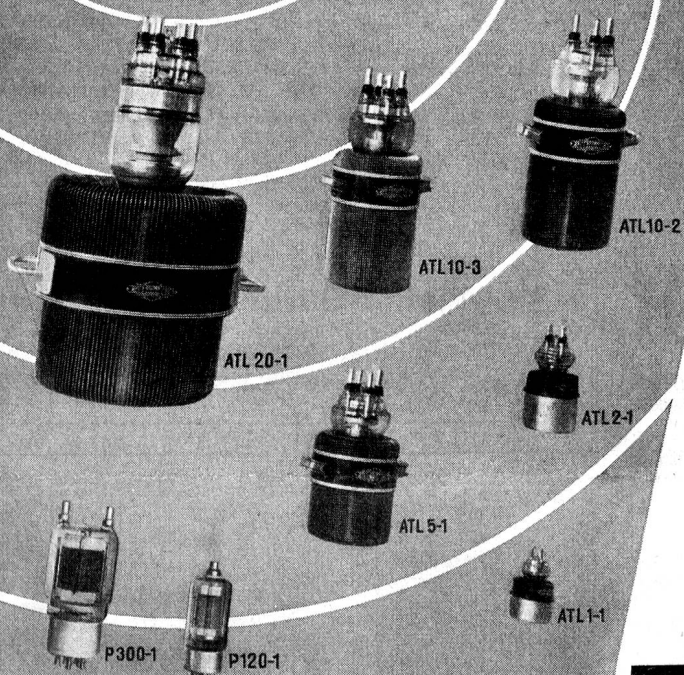

**BROWN
BOVERI**

Senderöhren Gleichrichterröhren Thyratrons

für Fernmeldetechnik und Industrie
robust · betriebssicher · preiswert

Verlangen Sie ausführliche Röhrendaten, Preise und
Garantiebedingungen bei:

A.-G. BROWN, BOVERI & CIE., BADEN

800 Haupt-Bibliothek der ETH
Zürich 1 PG Zürich 6
AZ

B5804-VI