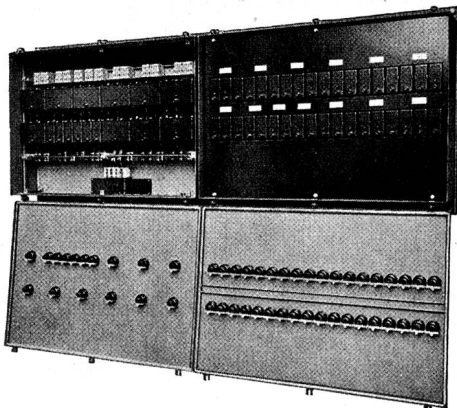

Preis Fr. 110.—

Verlangen Sie den ausführlichen Prospekt
oder gleich ein Instrument zur Ansicht ohne
Kaufverpflichtung

CAMILLE BAUER

CMC-VERTEILKASTEN

liefern wir für Aufbau- oder Unterputzmontage, auch staub- und spritzwasserdicht in 30 Normtypen oder in jeder beliebigen Ausführung und Grösse. Die Innenausrüstung ist praktisch, mit genügend Montageraum, das Äussere von zweckmässiger Schönheit. Die Apparate werden fertig eingebaut und verdrahtet; der Apparaterost lässt sich zur Montage einfach herausheben. Gute Erweiterungsmöglichkeit. Verlangen Sie bitte unsere Prospekte.

Kasten geöffnet,
links mit
abgehobener
Berührungsschutzplatte

CMC CARL MAIER & CIE

Fabrik elektrischer Apparate und Schaltanlagen

SCHAFFHAUSEN

TEL. 053 5 6131

BUREAU LAUSANNE TELEPHON 021 22 72 22

Für Radio und
Fernsehen