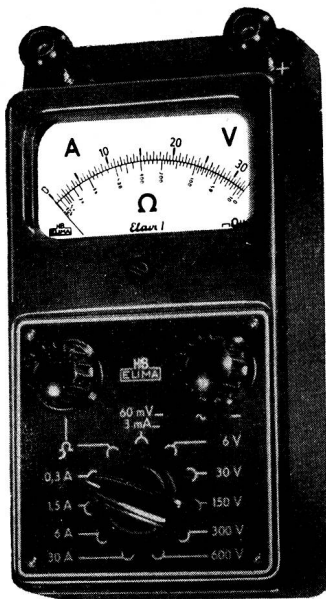

Elavi 1

Aktiengesellschaft, Basel

ELAVI I
das neue, preisgünstige
Vielfach-Messinstrument für Gleich- und Wechselstrom und für direkte Widerstandsmessungen.
0...3 mA bis 0...30 A
0...6 V bis 0...600 V
0...10 k/Ohm

Preis Fr. 110.-

Verlangen Sie den ausführlichen Prospekt oder gleich ein Instrument zur Ansicht ohne Kaufverpflichtung

CAMILLE BAUER