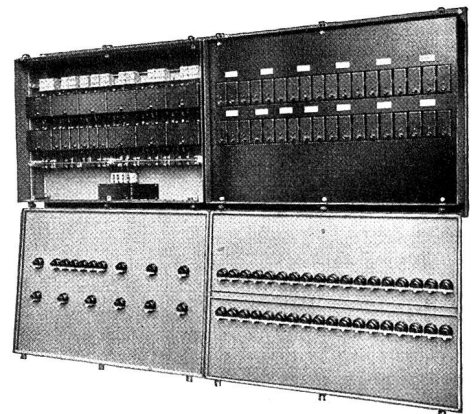

CAMILLE BAUER

CMC-VERTEILKASTEN

liefern wir für Aufbau- oder Unterputzmontage, auch staub- und spritzwasserdicht in 30 Normtypen oder in jeder beliebigen Ausführung und Grösse. Die Innenausrüstung ist praktisch, mit genügend Montage- und Aussere von zweckmässiger Schönheit. Die Apparate werden fertig eingebaut und verdrahtet; der Apparaterost lässt sich zur Montage einfach herausheben. Gute Erweiterungsmöglichkeit. Verlangen Sie bitte unsere Prospekte.

Kasten geöffnet, links mit abgehobener Berührungsschutzplatte