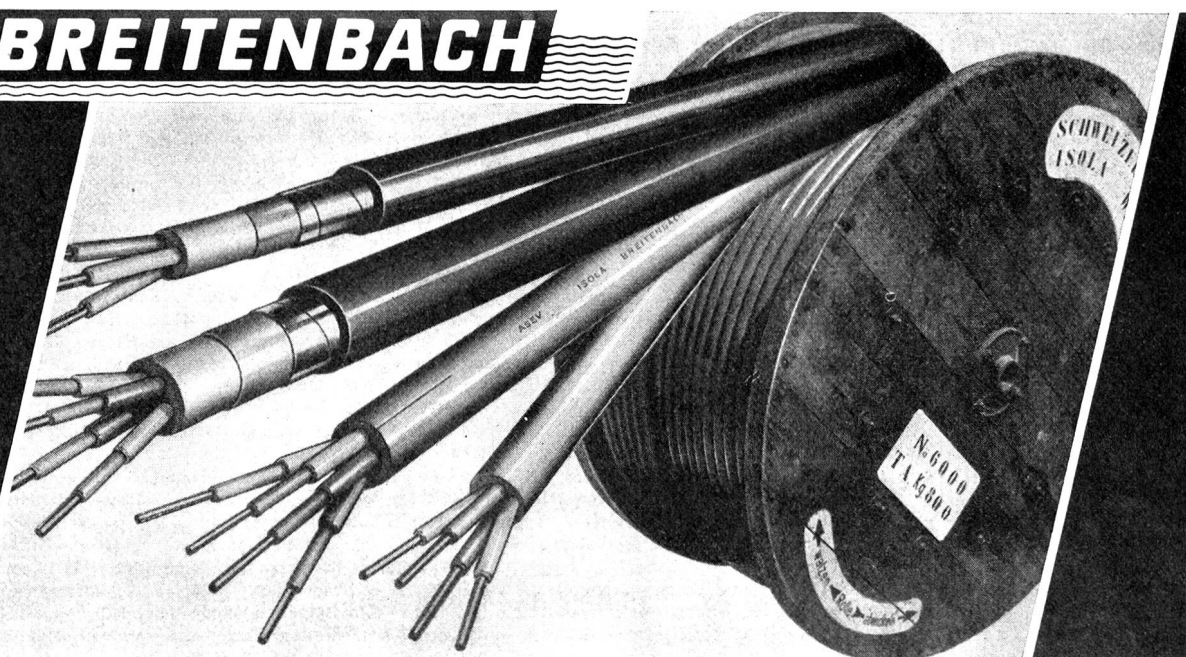

Standard Telephon und Radio AG.

Zürich, mit Zweigniederlassung in Bern

1653

BREITENBACH

Armierete *Soflex*-Kabel TdcaT (Prüfspannung 2000 V) **TdcvaT** (Prüfspannung 4000 V)

absolut gesichert gegen Mäusefrass; korrosionsfest; geringes Gewicht; besonders für unterirdische Verteil- und Schaltanlagen und zum Verlegen in Kabelkanälen