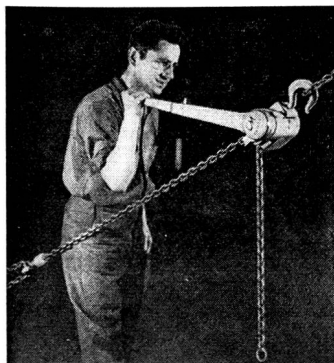

SCHACH DEM BETRIEBSUNFALL

mit den einwandfreien, unfallverhütenden

SIMPLEX

Universalwinden mit Gelenkfuss

(Nr. 522 = 5 t, 1016 = 10 t, 310 A = 15 t, 2030 = 20 t)

Unfälle, Sachschäden, Betriebsunterbrüche, Arbeitermangel, unnötigen Verschleiss, überflüssige Eigengewichte und Volumen, Zeitversäumnis und andere Betriebsstörungen haben wir mit **SIMPLEX** schon vor über 20 Jahren erfolgreich bekämpft. Sämtliche Industrien der Schweiz sind damit ausgerüstet.

Nicht so . . . .

Gefährliche Nahbetätigung!

Beim Handkurbeln wird das Handgelenk verletzt, jede Übersicht geraubt, und Unfälle werden verursacht.

Daher weg mit der längst überholten Handkurbelmethode! Wer heute gleich wie vor 50 Jahren arbeitet, wird vom Fortschrittlichen überflügelt.

SIMPLEX-Winden sind sehr sparsam im Gebrauch, da praktisch **kein Verschleiss**; eine Anschaffung reicht für **1-2 Generationen**. Die **SIMPLEX-Universalwinden** sind die einzigen Winden des Weltmarktes, die ein **Einstückganzstahlrippengehäuse** und eine **bewegliche Fundamentplatte mit Rippen** besitzen. Ihr Gehäuse weist weder **Bolzen, Schrauben, Muttern, Nieten, Stifte** noch **Schweissnähte** auf.

«Simplex-Winden sind aus **unverwüsthlichen Stahllegierungen** hergestellt, daher **distorsionsfrei, strapazierfähig, unfallsicher** und **federleicht**.

«CM» Puller

federleichte Rätchenflaschenzüge mit **Leichtmetallgehäuse** und **«Herc-Alloy»-Gliederkette**, werden in der Schweiz überall beim **Leitungsbau**, für **Geniearbeiten** und in der **Industrie** allgemein zum **Ziehen, Spannen, Heben, Senken, Rippen, Verankern** usw. verwendet. **3/4-6t** mit jedem Hub sind ab Lager lieferbar.

SIMPLEX-Universalwinden No. 522 und 2030 sowie CM Puller sind Standardausrüstung der LS- und Genietruppe.

. . . sondern so!