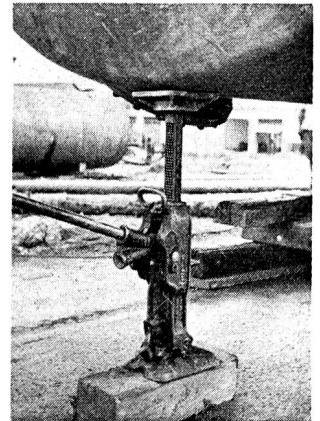

SCHACH DEM BETRIEBSUNFALL

mit den einwandfreien, unfallverhütenden

SIMPLEX

Universalwinden mit Gelenkfuss

(Nr. 522 = 5 t, 1016 = 10 t, 310 A = 15 t, 2030 = 20 t)

Unfälle, Sachschäden, Betriebsunterbrüche, Arbeitermangel, unnötigen Verschleiss, überflüssige Eigengewichte und Volumen, Zeitversäumnis und andere Betriebsstörungen haben wir mit **SIMPLEX** schon vor über 20 Jahren erfolgreich bekämpft. Sämtliche Industrien der Schweiz sind damit ausgerüstet.

Nicht so . . . .

Gefährliche Nahbetätigung!

Beim Handkurbeln wird das Handgelenk verletzt, jede Übersicht geraubt, und Unfälle werden verursacht.

Daher weg mit der längst überholten Handkurbelmethode! Wer heute gleich wie vor 50 Jahren arbeitet, wird vom Fortschrittlichen überflügelt.

SIMPLEX-Winden sind sehr sparsam im Gebrauch, da praktisch **kein Verschleiss**; eine Anschaffung reicht für **1-2 Generationen**. Die **SIMPLEX-Universalwinden** sind die einzigen Winden des Weltmarktes, die ein **Einstückganzstahlrippengehäuse** und eine **bewegliche Fundamentplatte mit Rippen** besitzen. Ihr Gehäuse weist weder **Bolzen, Schrauben, Muttern, Nieten, Stifte** noch **Schweissnähte** auf.

«Simplex-Winden sind aus **unverwüsthlichen Stahllegierungen** hergestellt, daher **distorsionsfrei, strapazierfähig, unfallsicher** und **federleicht**.

«CM» Puller

federleichte Rätchenflaschenzüge mit **Leichtmetallgehäuse** und **«Herc-Alloy»-Gliederkette**, werden in der Schweiz überall beim **Leitungsbau**, für **Geniearbeiten** und in der **Industrie** allgemein zum **Ziehen, Spannen, Heben, Senken, Rippen, Verankern** usw. verwendet. **3/4-6t** mit jedem Hub sind ab Lager lieferbar.

SIMPLEX-Universalwinden No. 522 und 2030 sowie CM Puller sind Standardausrüstung der LS- und Genietruppe.

. . . sondern so!