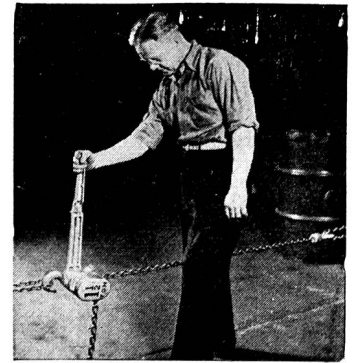

L. MEILI & SOHN ZÜRICH

Aspholzstrasse 29

Telefon (051) 46 43 06

Hebezeuge, Fördermittel, und Industrieausrüstungen

Seit 25 Jahren Pionier im Dienst der Unfallbekämpfung