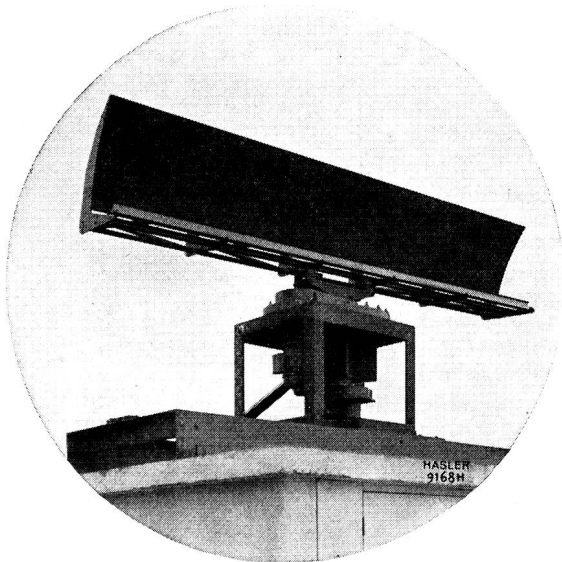

Seit mehr als einem halben Jahrhundert hat Marconi's Wireless Telegraph Company Ltd. eine weltweite Bedeutung. Als Vertreter für die Schweiz liefern wir die folgenden bewährten Marconi-Erzeugnisse:

- Geräte für Flugsicherung und Flughilfe
- Tragbare Sender/Empfänger für Laboratorien und Spezialzwecke
- Radarausrüstungen für Verkehrsüberwachung, Aviatik, Wetterdienst und Schifffahrt
- Ausrüstungen für Radio- und Fernsehstudios
- Apparate für industrielles Fernsehen
- Drahtlose Telephonie- und Telegraphieanlagen für Mehrkanalbetrieb
- Sendeantennen für verschiedene Aufgaben
- Kristalle und Elektronenröhren

Hasler^{AG} Bern

Belpstrasse 23, Telephon 031 / 641111