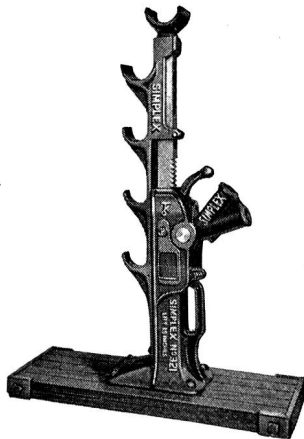

320 A, 321
5t 10t