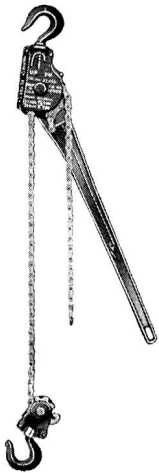

A-1538, 5 u. 15 t

522/2030
5-20 t

«CM» Puller
3/4-6 t, mit leg.
Aluminiumgehäuse

Fig. 115/25
für Hanf- u. Drahtseil

«CM» Cyclone M
0,5-10 t

Coffing
3/4-13,5 t

320 A, 321
5t 10t

Fig. 118/25

Aspholzstr. 29, Tel. (051) 57 03 30

HEBEZEUGE UND
INDUSTRIE-AUSRÜSTUNGEN

«Quick-Way» 5 für 1

ist das neueste Allround-Pionier-, Garten- und Forstwerkzeug mit augenblicklich leicht verstellbarer Klinge. Es ersetzt eine ganze Reihe Einzelwerkzeuge: