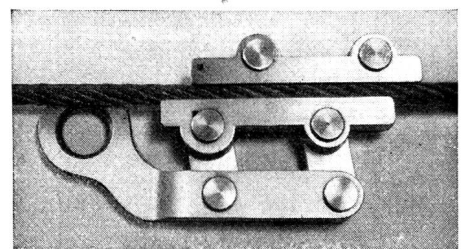

«Meili»
Hanfseilflaschen
No. 1-4

1510-5010
13,5-45 t
für Transformer

«Lug-All» der leichteste
Kabelrätchenflaschenzug
675-1800 kg

«Meili» Ganzstahlseilwinden
500, 750 und 3000 kg

L. MEILI & SOHN
Zürich 46

Aspholzstr. 29, Tel. (051) 57 03 30

HEBEZEUGE UND
INDUSTRIE-AUSRÜSTUNGEN

«Quick-Way» 5 für 1

ist das neueste Allround-Pionier-, Garten- und Forstwerkzeug mit augenblicklich leicht verstellbarer Klinge. Es ersetzt eine ganze Reihe Einzelwerkzeuge: