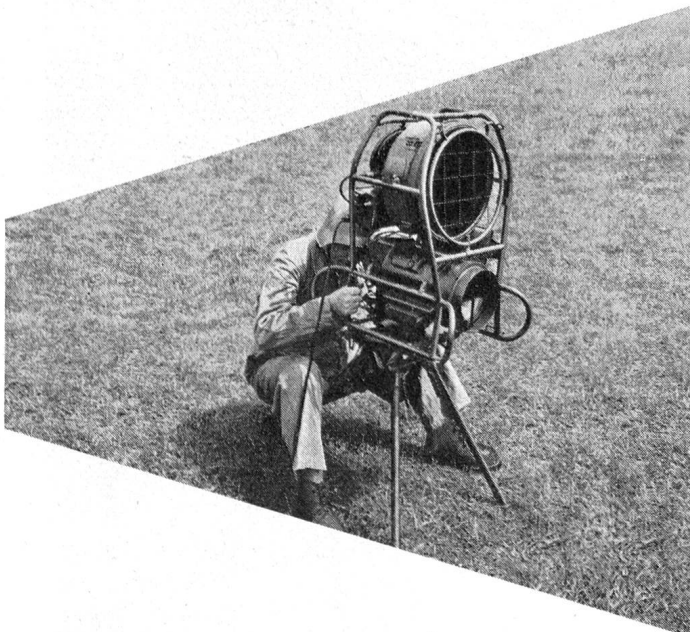

ALBIS-GERÄTE FÜR MILITÄRISCHEN EINSATZ

**Telephone für militärischen
Einsatz — Telefonvermittlungs-
und Übertragungseinrichtungen —
Übertragungseinrichtungen für
Fernschreibverbindungen —
Infrarot-Geräte — Radar-Anlagen**