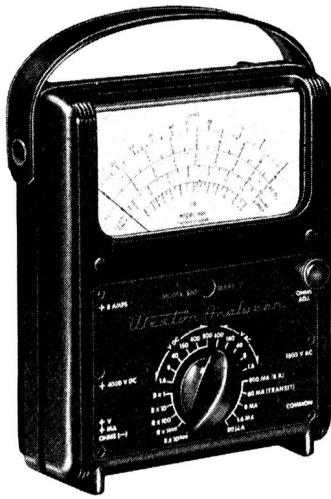

**DAYSTROM
WESTON**

**UNIVERSAL-MESSGERÄT
MODELL 980 MARK II**

- Kernmagnet-Messwerk, selbstschirmend
- System federgelagert, stossunempfindlich
- 30 Messbereiche bis 8 A und 4000 V
- Einknopfbedienung (Bereiche und Funktionen)
- Bruchfestes Kunststoffgehäuse
- Preis Fr. 195.— inkl. Batteriesatz und Prüfkabel