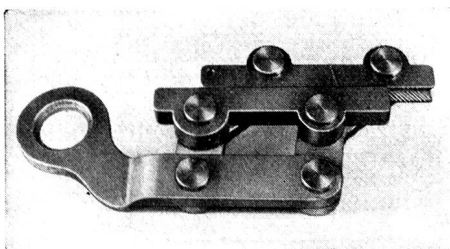

«Meili»
Hanfseilflaschen
No. 1-4

1510-5010
13,5-45 t
für Transformer

«Lug-All» der leichteste
Kabelrätchenflaschenzug
675-1800 kg

«Meili» Ganzstahlseilwinden
500, 750 und 3000 kg

L. MEILI & SOHN
Zürich 46

Aspholzstr. 29, Tel. (051) 57 03 30

HEBEZEUGE UND
INDUSTRIE-AUSRÜSTUNGEN

«Quick-Way» 5 für 1

ist das neueste Allround-Pionier-, Garten- und Forstwerkzeug mit augenblicklich leicht verstellbarer Klinge. Es ersetzt eine ganze Reihe Einzelwerkzeuge: