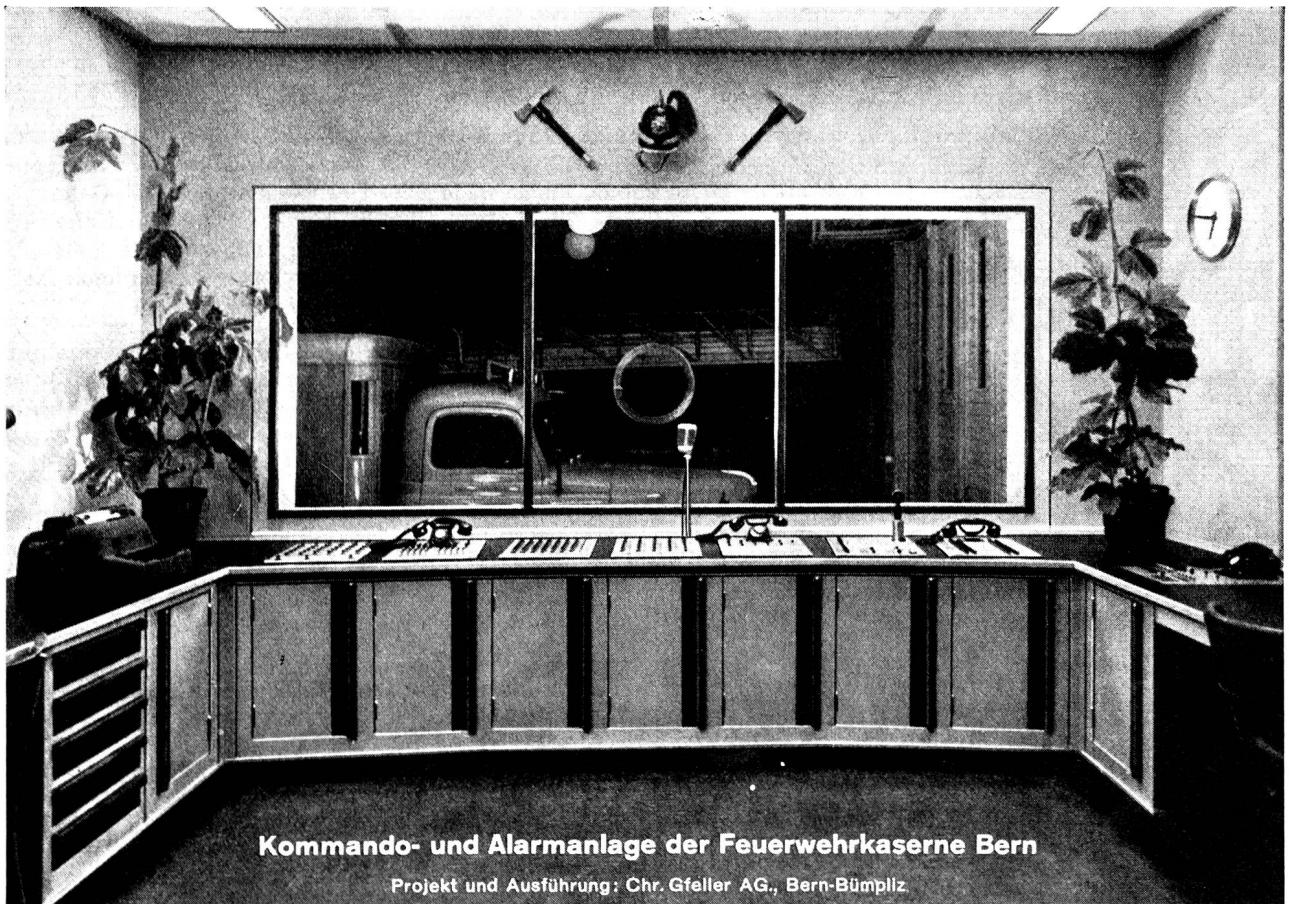

Kommando- und Alarmanlage der Feuerwehrkaserne Bern

Projekt und Ausführung: Chr. Gfeller AG., Bern-Bümpliz