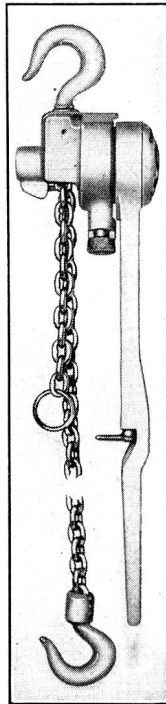

A-1538, 5 u. 15 t

522/2030
5-20 t

«CM» Puller
3/4-6 t, mit leg.
Aluminiumgehäuse

Fig. 115/25
für Hanf- u. Drahtseil

«CM» Cyclone M
0,5-10 t

Coffing
3/4-13,5 t

320 A, 321
5t 10t

Fig. 118/25