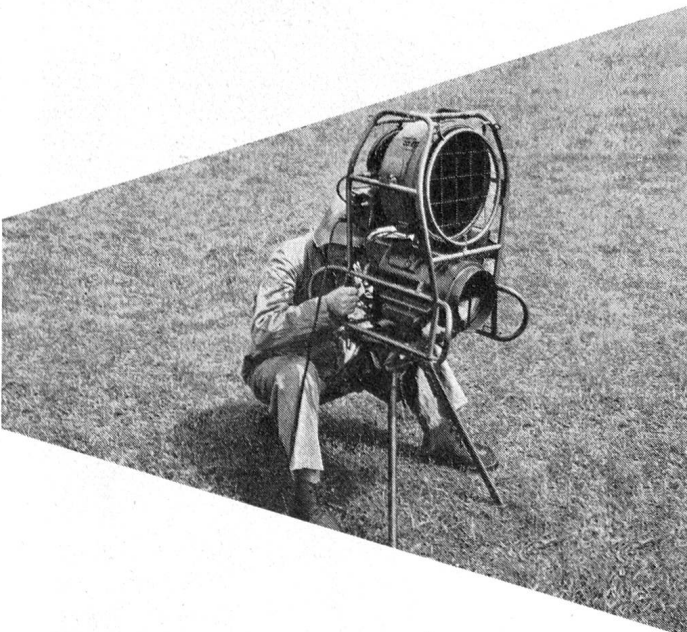

ALBIS-GERÄTE FÜR MILITÄRISCHEN EINSATZ

**Telephone für militärischen
Einsatz — Telephonvermittlungs-
und Übertragungseinrichtungen —
Übertragungseinrichtungen für
Fernschreibverbindungen —
Infrarot-Geräte — Radar-Anlagen**