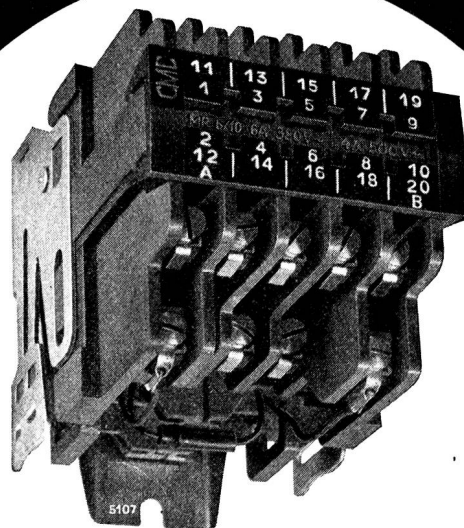

Carl Maier & Cie
Schaffhausen

Fabrik elektrischer Apparate
und Schaltanlagen