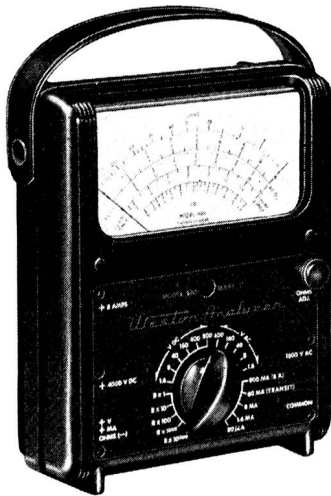

DAYSTROM
WESTON

UNIVERSAL-MESSGERÄT
MODELL 980 MARK II

- Kernmagnet-Messwerk, selbstschirmend
- System federgelagert, stossunempfindlich
- 30 Messbereiche bis 8 A und 4000 V
- Einknopfbedienung (Bereiche und Funktionen)
- Bruchfestes Kunststoffgehäuse
- Preis Fr. 195.— inkl. Batteriesatz und Prüfkabel