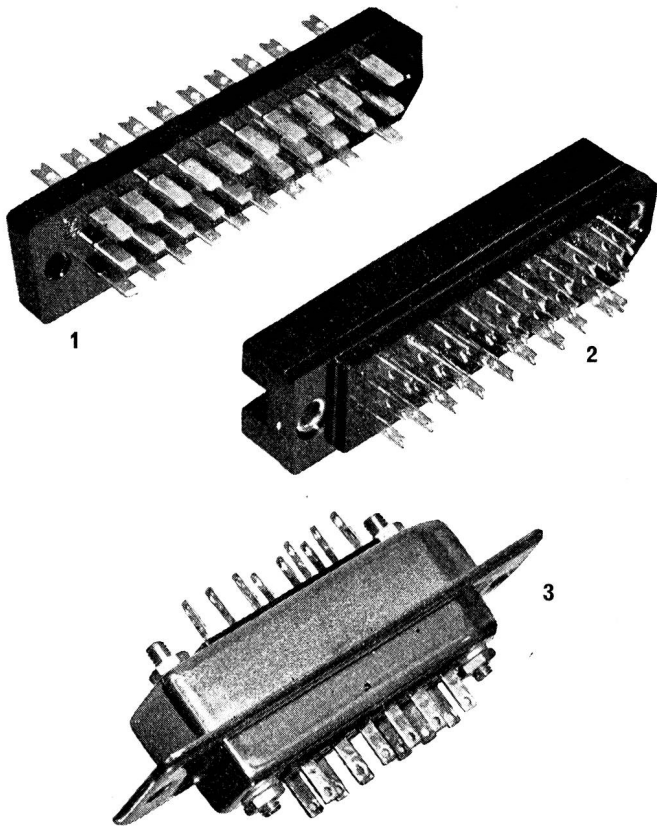

Die selbstreinigenden

Tuchel-Kontakte

werden überall dort eingesetzt, wo **Zuverlässigkeit** das erste Gebot ist und zwar für

BAHNBETRIEB
FLUGSICHERUNG
MASCHINENSTEUERUNGEN
FERNMELDEWESEN
STUDIOEINRICHTUNGEN
MESSGERÄTE

und neuerdings auch für militärische Zwecke, z. B. in Flab-Kdo-Geräten

Steckerleisten, Rundkupplungen, Miniatur- und Spezialstecker

Fabrikation und Vertrieb

Roschi Electronic AG
Worb BE Tel. (031) 67 33 57

Steuerschütze MR

MR 6/10 6 A 380 V~ 10- und 8-polig
MR 6/5 6 A 380 V~ 5- und 3-polig
MR 15/4 15 A 380 V~ 4- und 3-polig

Grundfläche: 57 x 79 mm

Lebensdauer: 20000000 Stellungswechsel

Schliess- und Öffnungskontakte wahlweise wechselbar

CMC