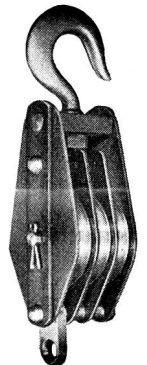

A-1538, 5 u. 15 t

522/2030
5-20 t

«CM» Puller
3/4-6 t, mit leg.
Aluminiumgehäuse

Fig. 115/25
für Hanf- u. Drahtseil

«CM» Cyclone M
0,5-10 t

Coffing
3/4-13,5 t

320 A, 321
5t 10t

Fig. 118/25