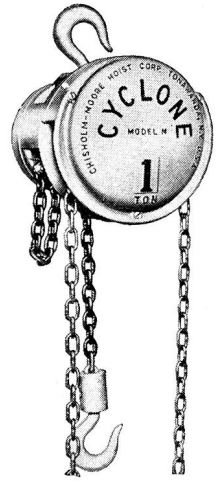

A-1538, 5 u. 15 t

522/2030
5-20 t

«CM» Puller
3/4-6 t, mit leg.
Aluminiumgehäuse

Fig. 115/25
für Hanf- u. Drahtseil

«CM» Cyclone M
0,5-10 t

Coffing
3/4-13,5 t

320 A, 321
5t 10t

Fig. 118/25