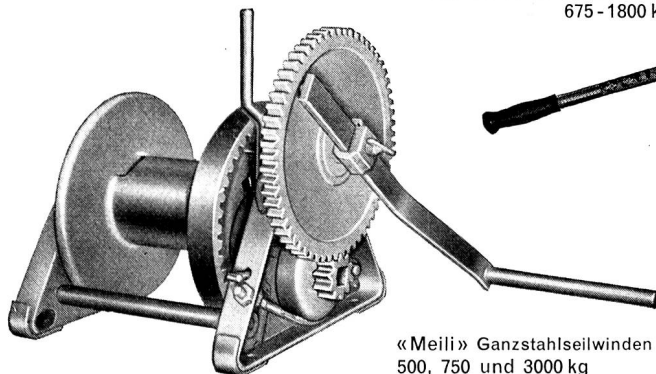

«Lug-All» der leichteste
Kabelrätchenflaschenzug
675-1800 kg

«Meili» Ganzstahlseilwinden
500, 750 und 3000 kg