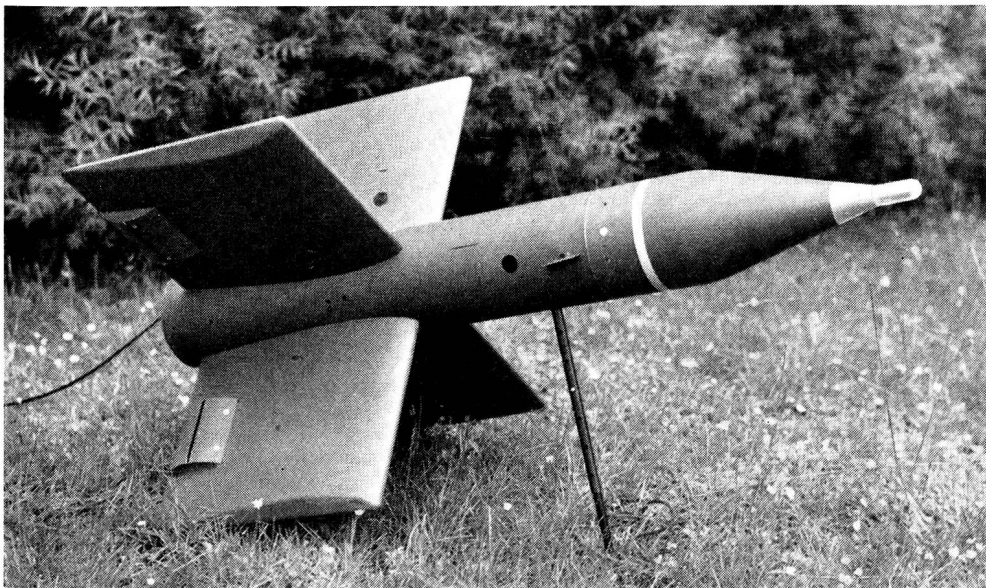

# MOSQUITO

## MOSQUITO

**Drahtgelenkte Einmann-Panzerabwehrrakete**

Mit der MOSQUITO, einer Gemeinschaftsentwicklung der beiden Firmen Contraves AG und Werkzeugmaschinenfabrik Oerlikon, Bührle & Co., werden gepanzerte Ziele in Distanzen von 400 bis 1800 m bekämpft. Der Hohlladungskopf der Rakete durchschlägt Panzerplatten von über 530 mm.

Die MOSQUITO wird ohne Abschussgestell direkt vom Boden gestartet, und der Schütze steuert sie mittels eines Steuerknüppels über Drähte in Zieldeckung.

Für Übungsschiessen wird der Kriegskopf durch einen Übungs-Fallschirmkopf ersetzt, womit die Hauptbestandteile der Rakete rekuperiert werden.