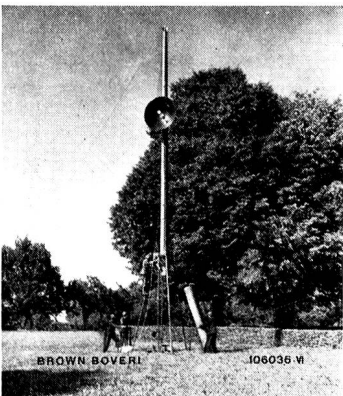

# CONTRAVES AG

ZÜRICH-SEEBACH

SCHAFFHAUSERSTRASSE 580

Mobile Terminalstation im Einsatz

Aufbau des Antennenmastes