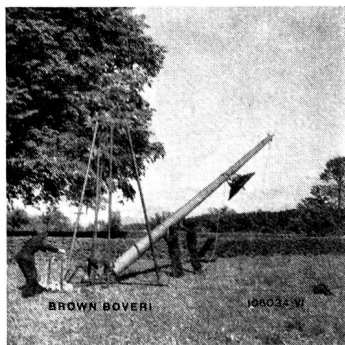

Aufbau des Antennenmastes

Mikrowellen- Mehrkanal- Richtstrahlanlagen

im Dienste der Schweizer Armee

**AG. BROWN, BOVERI & CIE.
BADEN**