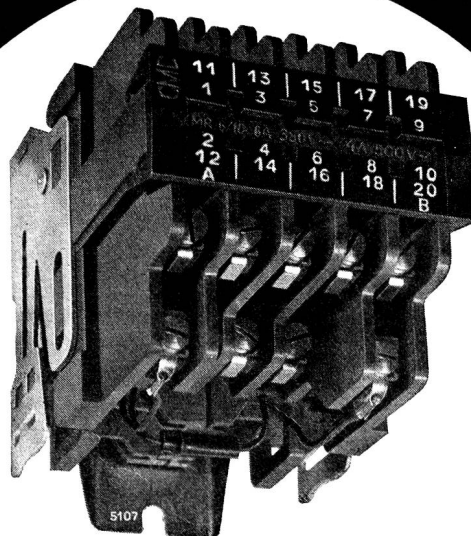

LACKE & FARBEN

DR. W. MÄDER A.-G.

BADEN

**Dr. Walter Mäder, Lack- und Farbenfabrik, Baden
Aktiengesellschaft**

Büros und Fabrikation in Killwangen   Telephon (056) 35313

**OTTO FISCHER AG
ZÜRICH 5**

SIHLQUAI 125 TEL. (051) 42 33 11

*Engros- und
elektrotechnischer
Artikel*

RADIO-ZUBEHÖR

beziehen Sie vorteilhaft beim
grössten Spezialgeschäft der
Schweiz (verlangt Katalog).

SILENIC, BERN

Waisenhausplatz 2

Steuerschütze MR

MR 6/10 6 A 380 V~ 10- und 8-polig
MR 6/5 6 A 380 V~ 5- und 3-polig
MR 15/4 15 A 380 V~ 4- und 3-polig

Grundfläche: 57×79 mm

Lebensdauer: 20 000 000 Stellungswechsel

Schliess- und Öffnungskontakte wahlweise
wechselbar

CMC

**Carl Maier & Cie
Schaffhausen**

Fabrik elektrischer Apparate
und Schaltanlagen