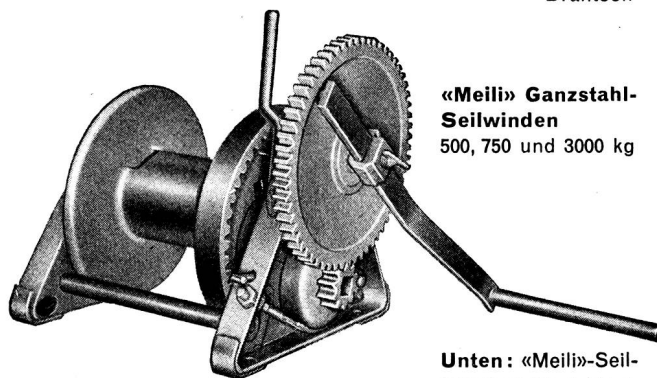

«Coffing» 3/4—13,5 t

1- bis 4-rollig
150—40000 kg

Fig. 115/25
Für Hanf- und
Drahtseil

«Meili» Ganzstahl-
Seilwinden
500, 750 und 3000 kg

Links:
«Meili» Konsol-
Wandwinden mit
rückschlagfreier
Sicherheitskurbel

250 kg

Unten: «Meili»-Seil-
fröschen Nr. 1 bis 3

«Meili»
Hanfseilflaschen
No. 1—4

L. MEILI & SOHN
Zürich 46

Zehntenhausstr. 63, Tel. (051) 57 03 30

HEBEZEUGE UND
LEITUNGSBAU-AUSRÜSTUNGEN

**ALBISWERK
ZÜRICH A.G.**