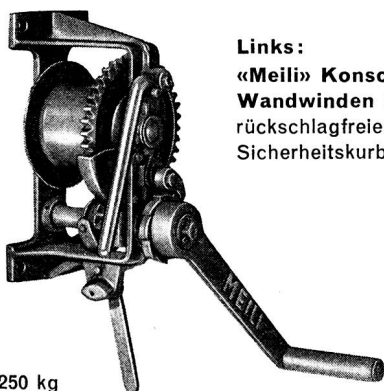

A-1538, 5 und 15 t

522/2030 5-20 t

SIMPLEX

Lug-All
die leichtesten
Kabelrätchen-
flaschenzüge
380—1800 kg

«CM»-Puller
3/4—6 t

«CM» Cyclone M
0,5—10 t

100 kg

Nr. 321 10 t

«Coffing» 3/4—13,5 t

1- bis 4-rollig
150—40000 kg

Fig. 115/25
Für Hanf- und
Drahtseil

«Meili» Ganzstahl-
Seilwinden
500, 750 und 3000 kg

Links:
«Meili» Konsol-
Wandwinden mit
rückschlagfreier
Sicherheitskurbel

250 kg

Unten: «Meili»-Seil-
fröschen Nr. 1 bis 3

«Meili»
Hanfseilflaschen
No. 1—4

L. MEILI & SOHN
Zürich 46

Zehntenhausstr. 63, Tel. (051) 57 03 30

HEBEZEUGE UND
LEITUNGSBAU-AUSRÜSTUNGEN

**ALBISWERK
ZÜRICH A.G.**