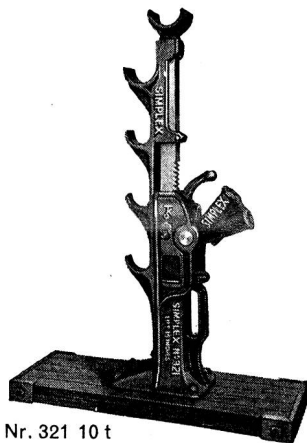

A-1538, 5 und 15 t

522/2030 5-20 t

SIMPLEX

Lug-All
die leichtesten
Kabelrätchen-
flaschenzüge
380—1800 kg

«CM»-Puller
3/4—6 t

«CM» Cyclone M
0,5—10 t

100 kg

Nr. 321 10 t