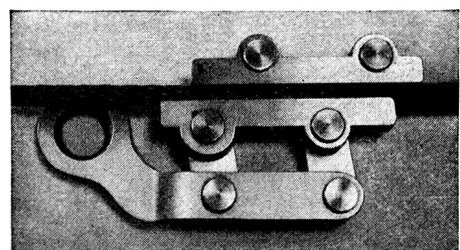

«Coffing» 3/4—13,5 t

1- bis 4-rollig
150—40000 kg

Fig. 115/25
Für Hanf- und
Drahtseil

«Meili» Ganzstahl-
Seilwinden
500, 750 und 3000 kg

Links:
«Meili» Konsol-
Wandwinden mit
rückschlagfreier
Sicherheitskurbel

250 kg

Unten: «Meili»-Seil-
fröschen Nr. 1 bis 3

«Meili»
Hanfseilflaschen
No. 1—4

L. MEILI & SOHN
Zürich 46

Zehntenhausstr. 63, Tel. (051) 57 03 30

HEBEZEUGE UND
LEITUNGSBAU-AUSRÜSTUNGEN

**ALBISWERK
ZÜRICH A.G.**