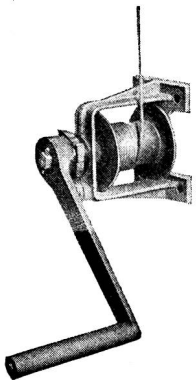

A-1538, 5 und 15 t

522/2030 5-20 t

SIMPLEX

Lug-All
die leichtesten
Kabelrätchen-
flaschenzüge
380—1800 kg

«CM»-Puller
3/4—6 t

«CM» Cyclone M
0,5—10 t

100 kg

Nr. 321 10 t

«Coffing» 3/4—13,5 t

1- bis 4-rollig
150—40000 kg

Fig. 115/25
Für Hanf- und
Drahtseil

«Meili» Ganzstahl-
Seilwinden
500, 750 und 3000 kg

Links:
«Meili» Konsol-
Wandwinden mit
rückschlagfreier
Sicherheitskurbel