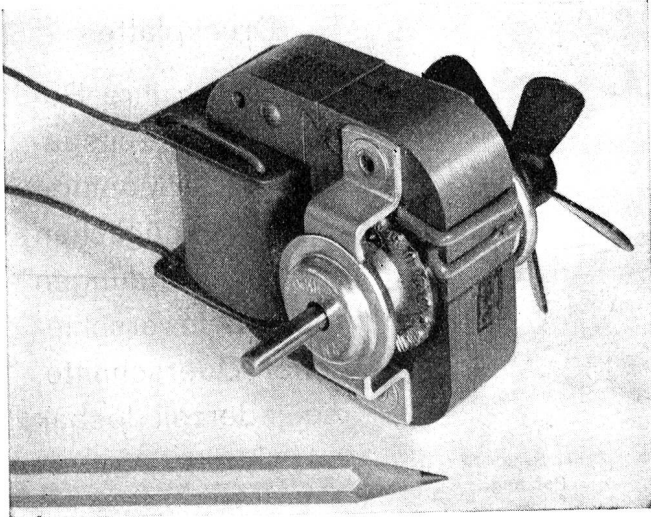

Spaltpol-Asynchronmotoren

Zweipolige, selbstanlaufende Asynchron-Kurzschlussläufer Motoren für Einphasen-Wechselstrom Anschluss.

Vorteile: Gutes Anzugmoment, Unabhängigkeit der Drehzahl von Netzspannungs- und Belastungsschwankungen, geräuscharmer, völlig radio- und fernsehstörfreier Lauf, wartungsfreier Betrieb.

Verwendung: Fernsteuer- und Regeleinrichtungen, Programmsteuerungen, Projektionsgeräte, Fotokopierapparate, Ventilatoren und Heizlüfter, Kleinpumpen, Werbetechnische Einrichtungen.

Richtpreis: Fr. 10.- 20.-

Typen		EM 300	EM 301	EM 302	EM 303	EM 304
Abgegeb. Nennleistung	W	0,8	1,5	2,5	4,5	7
Nenn Drehmoment	cmg	30	55	95	170	265
Nenn Drehzahl	U/min	2600	2600	2600	2600	2600
Kippmoment	cmg	60	100	140	280	400
Anlaufmoment	cmg	45	65	100	200	300

Verlangen Sie ausführliche Datenblätter bei:

Standard Telephon und Radio AG.

Verkaufsabteilung Zürich 4,
Zweierstrasse 35 Tel: 051/25 45 10

1731

Ihr bewährter
Lieferant von
Telefonmaterial

OTTO FISCHER AG ZÜRICH 5

Elektrotechnische Bedarfsartikel en gros

Sihlquai 125 - Postfach Zürich 23 ☎ 051/42 33 11

CLICHÉS RAU & CO.

INH. A. STANEK & CO.