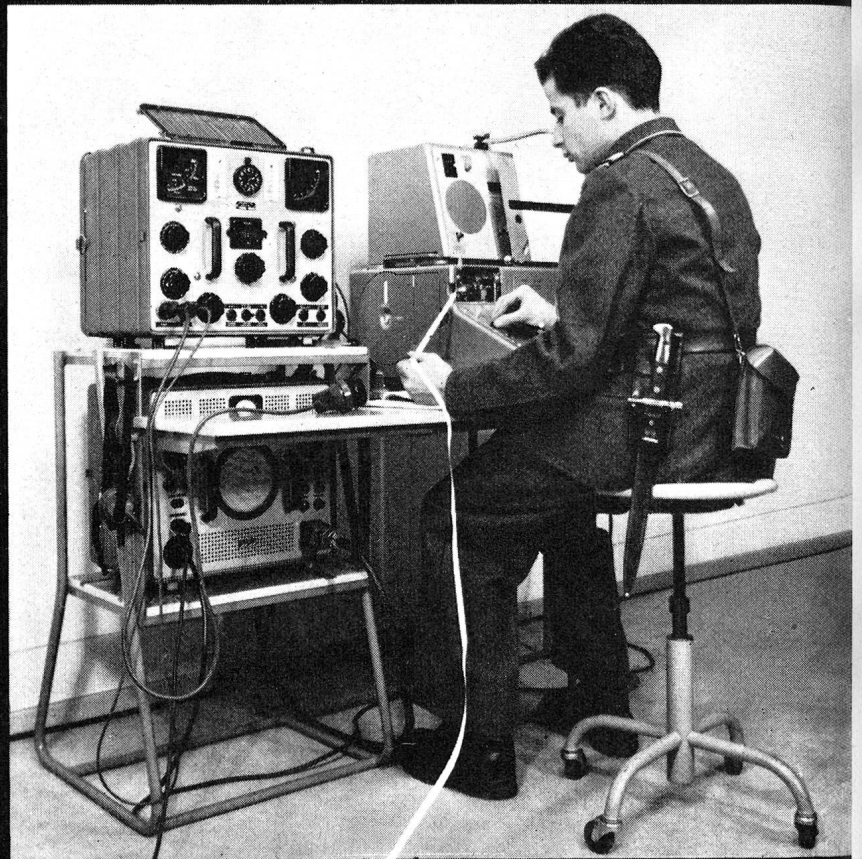

Drahtlose Fernschreib- übermittlung

mit der leichten
Einseitenband-Funkstation SE 222
und dem Krypto-Funk-Fernschreiber

Leichte,
mobile Ausrüstung
für den Feldgebrauch

Zellweger AG
Apparate- und Maschinenfabriken Uster
Uster/ZH

Gretag AG
Elektromechanik und Elektronik
Zürich 8