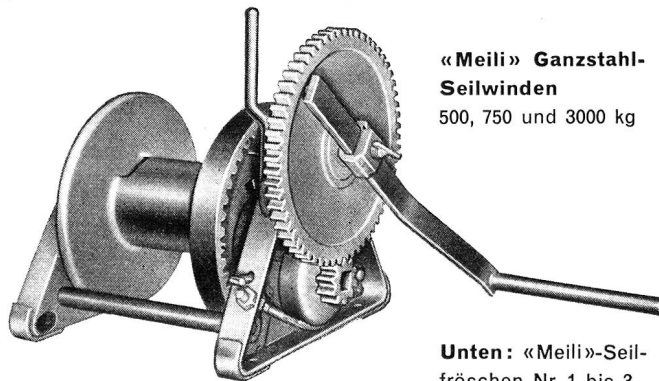

A-1538, 5 und 15 t

522/2030 5-20 t

**SIMPLEX**

**Lug-All**  
die leichtesten  
Kabelrätchen-  
flaschenzüge  
380-1800 kg

«CM»-Puller  
¼-6 t

«CM» Cyclone M  
0,5-10 t

100 kg

Nr. 321 und  
A-1022 CR, 10 t

«Coffing» ¼-13,5 t

1- bis 4-rollig  
150-40000 kg

Fig. 115/25  
Für Hanf- und  
Drahtseil

250 kg

Links:  
«Meili» Konsol-  
Wandwinden mit  
rückschlagfreier  
Sicherheitskurbel

«Meili» Ganzstahl-  
Seilwinden  
500, 750 und 3000 kg

Unten: «Meili»-Seil-  
fröschen Nr. 1 bis 3

«Meili»  
Hanfseilflaschen  
Nr. 1-4

**L. MEILI & SOHN**  
**Zürich 46**

Zehntenhausstr. 63, Tel. (051) 570330

HEBEZEUGE UND  
LEITUNGSBAU-AUSRÜSTUNGEN

**ALBISWERK  
ZÜRICH A.G.**