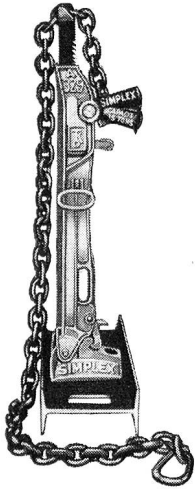

A-1538, 5 und 15 t

522/2030 5-20 t

**SIMPLEX**

**Lug-All**  
die leichtesten  
Kabelrätchen-  
flaschenzüge  
380-1800 kg

«CM»-Puller  
¼-6 t

«CM» Cyclone M  
0,5-10 t

100 kg

Nr. 321 und  
A-1022 CR, 10 t