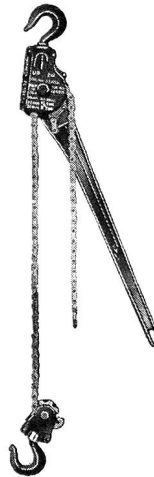

A-1538, 5 und 15 t

522/2030 5-20 t

**SIMPLEX**

**Lug-All**  
die leichtesten  
Kabelrätchen-  
flaschenzüge  
380-1800 kg

«CM»-Puller  
¼-6 t

«CM» Cyclone M  
0,5-10 t

100 kg

Nr. 321 und  
A-1022 CR, 10 t