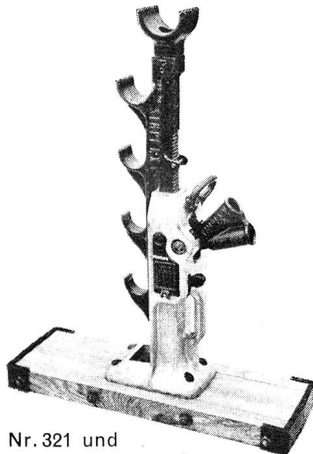

A-1538, 5 und 15 t

522/2030 5-20 t

**SIMPLEX**

**Lug-All**  
die leichtesten  
Kabelrätchen-  
flaschenzüge  
380-1800 kg

«CM»-Puller  
¼-6 t

«CM» Cyclone M  
0,5-10 t

100 kg

Nr. 321 und  
A-1022 CR, 10 t