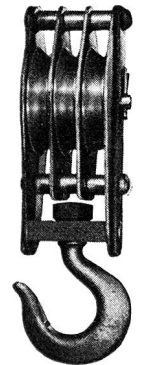

A-1538, 5 und 15 t

522/2030 5-20 t

**SIMPLEX**

**Lug-All**  
die leichtesten  
Kabelrätchen-  
flaschenzüge  
380-1800 kg

«CM»-Puller  
¼-6 t

«CM» Cyclone M  
0,5-10 t

100 kg

Nr. 321 und  
A-1022 CR, 10 t

«Coffing» ¼-13,5 t

1- bis 4-rollig  
150-40000 kg

Fig. 115/25  
Für Hanf- und  
Drahtseil

250 kg

Links:  
«Meili» Konsol-  
Wandwinden mit  
rückschlagfreier  
Sicherheitskurbel

«Meili» Ganzstahl-  
Seilwinden  
500, 750 und 3000 kg

Unten: «Meili»-Seil-  
fröschen Nr. 1 bis 3

«Meili»  
Hanfseilflaschen  
Nr. 1-4

**L. MEILI & SOHN**  
**Zürich 46**

Zehntenhausstr. 63, Tel. (051) 570330

HEBEZEUGE UND  
LEITUNGSBAU-AUSRÜSTUNGEN

**ALBISWERK  
ZÜRICH A.G.**