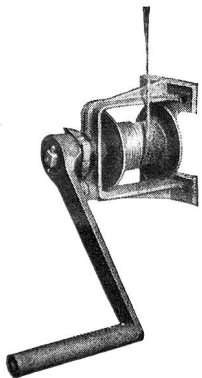

A-1538, 5 und 15 t

522/2030 5-20 t

**SIMPLEX**

**Lug-All**  
die leichtesten  
Kabelrätchen-  
flaschenzüge  
380-1800 kg

«CM»-Puller  
¼-6 t

«CM» Cyclone M  
0,5-10 t

100 kg

Nr. 321 und  
A-1022 CR, 10 t

Unten: «Meili»-Seil-  
fröschen Nr. 1 bis 3

«Meili»  
Hanfseilflaschen  
Nr. 1-4

**L. MEILI & SOHN**  
**Zürich 46**

Zehntenhausstr. 63, Tel. (051) 570330

HEBEZEUGE UND  
LEITUNGSBAU-AUSRÜSTUNGEN

**ALBISWERK  
ZÜRICH A.G.**