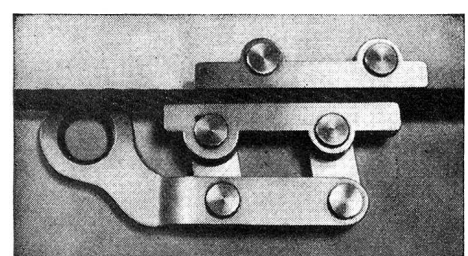

«Coffing» ¼-13,5 t

1- bis 4-rollig  
150-40000 kg

Fig. 115/25  
Für Hanf- und  
Drahtseil

250 kg

Links:  
«Meili» Konsol-  
Wandwinden mit  
rückschlagfreier  
Sicherheitskurbel

«Meili» Ganzstahl-  
Seilwinden  
500, 750 und 3000 kg

Unten: «Meili»-Seil-  
fröschen Nr. 1 bis 3

«Meili»  
Hanfseilflaschen  
Nr. 1-4

**L. MEILI & SOHN**  
**Zürich 46**

Zehntenhausstr. 63, Tel. (051) 570330

HEBEZEUGE UND  
LEITUNGSBAU-AUSRÜSTUNGEN

**ALBISWERK  
ZÜRICH A.G.**

**ALBIS-GERÄTE FÜR  
MILITÄRISCHEN EINSATZ**

Das Mikrotelefon für  
den Feldgebrauch

mit speziell ausgebildeter Form für  
die Benützung unter dem Helm. Die  
kompakte, robuste Bauart schützt die  
Baulemente vor Schmutz und Was-  
ser. Die handliche Sprechaste und  
die Anhängemöglichkeit sind weitere  
grosse Vorteile.