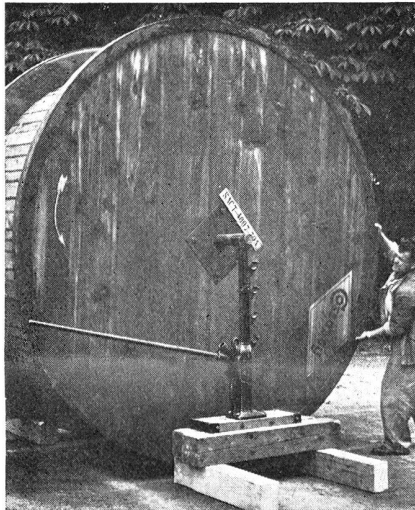

MEILI-SIMPLEX Leitungsbau- und Genieegeräte seit bald 30 Jahren zu Tausenden überall in der Schweiz im Gebrauch.

A-1538, 15 t

Wiegt nur 32 kg

225 kg bis 13½ t
«Safety Pull» mit und ohne Bremsscheiben
Prospekt Nr. 68+86