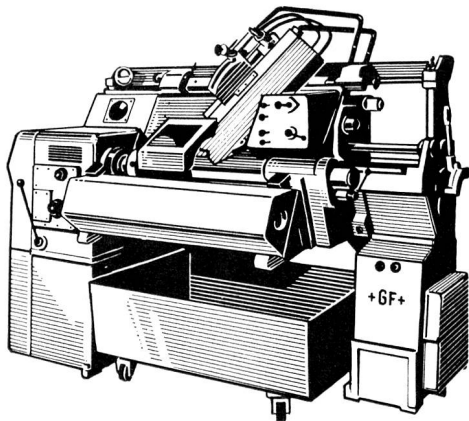

+GF+

Giesserei-Erzeugnisse
und
Maschinen
von
höchster
Qualität