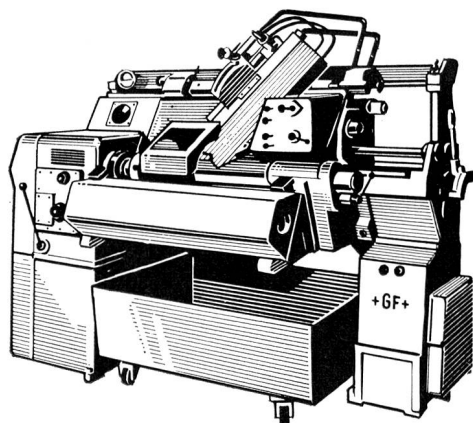

+GF+

Giesserei-Erzeugnisse
und
Maschinen
von
höchster
Qualität