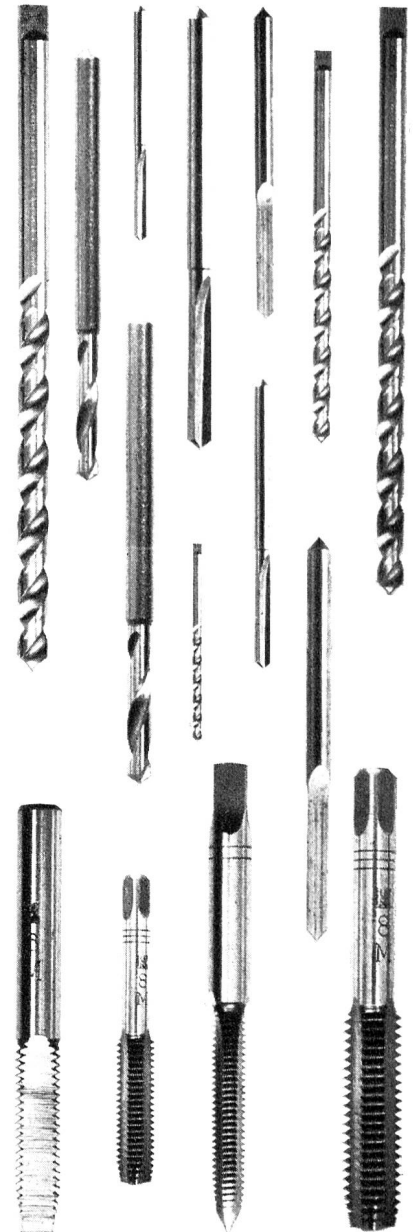

SPHINX

467

Drehteile

in allen Formen und Grössen bis 60 mm Durchmesser

Bohrer

und Gewindebohrer

weltbekannt dank höchster Präzision

Telephonalarmmelder