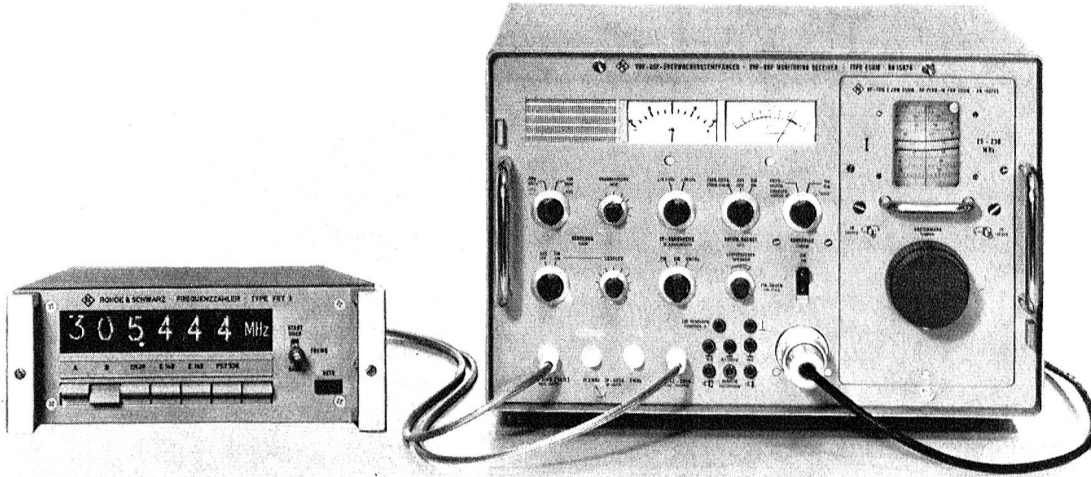

einer Wärme-Speicher-Heizungs-
Anlage

Leistung: 1200 000 kcal/h

Boegli AG. Basel

Boegli + Co. Zürich

KW – VHF – UHF AM – SSB – FM Moderne Empfänger-Technik

Flugsicherung, Überwachung, Fern-Betrieb

Roschi Telecommunication AG Bern