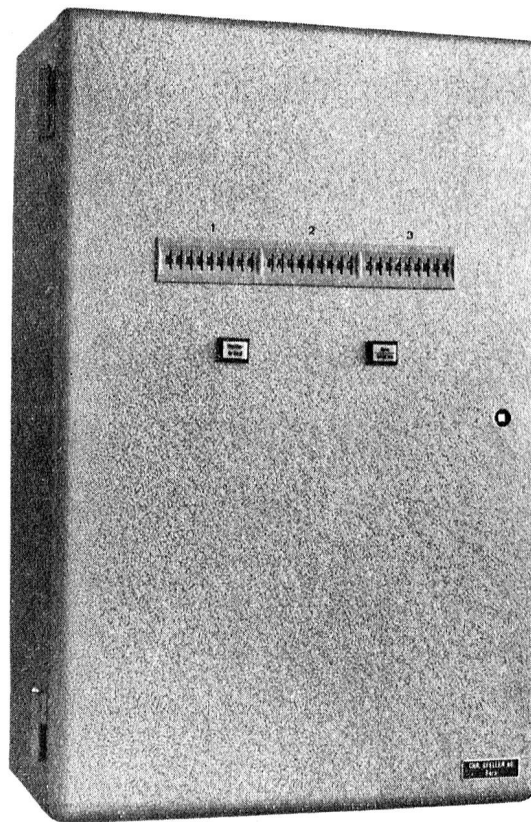

Telesignal Typ T3 und Typ U45
zur automatischen Fernmeldung
von Alarmzuständen an beliebige
Telephonabonnenten

- Die Einstellung der Telephonnummern
mittels Nummernwahlschalter ist von
ausser jederzeit möglich
- Der Typ T3 erlaubt die Übertragung von
3 Alarmzuständen mit verschiedenen
Tonfrequenzsignalen
- Der Typ U45 meldet bis 45 Alarmzustände
à 6 Sekunden in Klartext