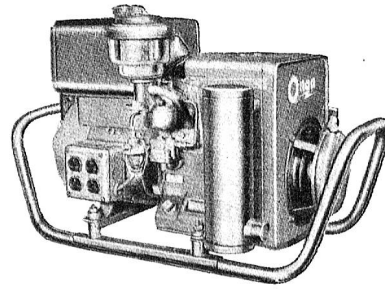

Notstromgruppen

400 Watt — 200 kW

für Armee und zivile Zwecke

Modelle AK und AJ
800-2000 Watt Wechsel-
strom