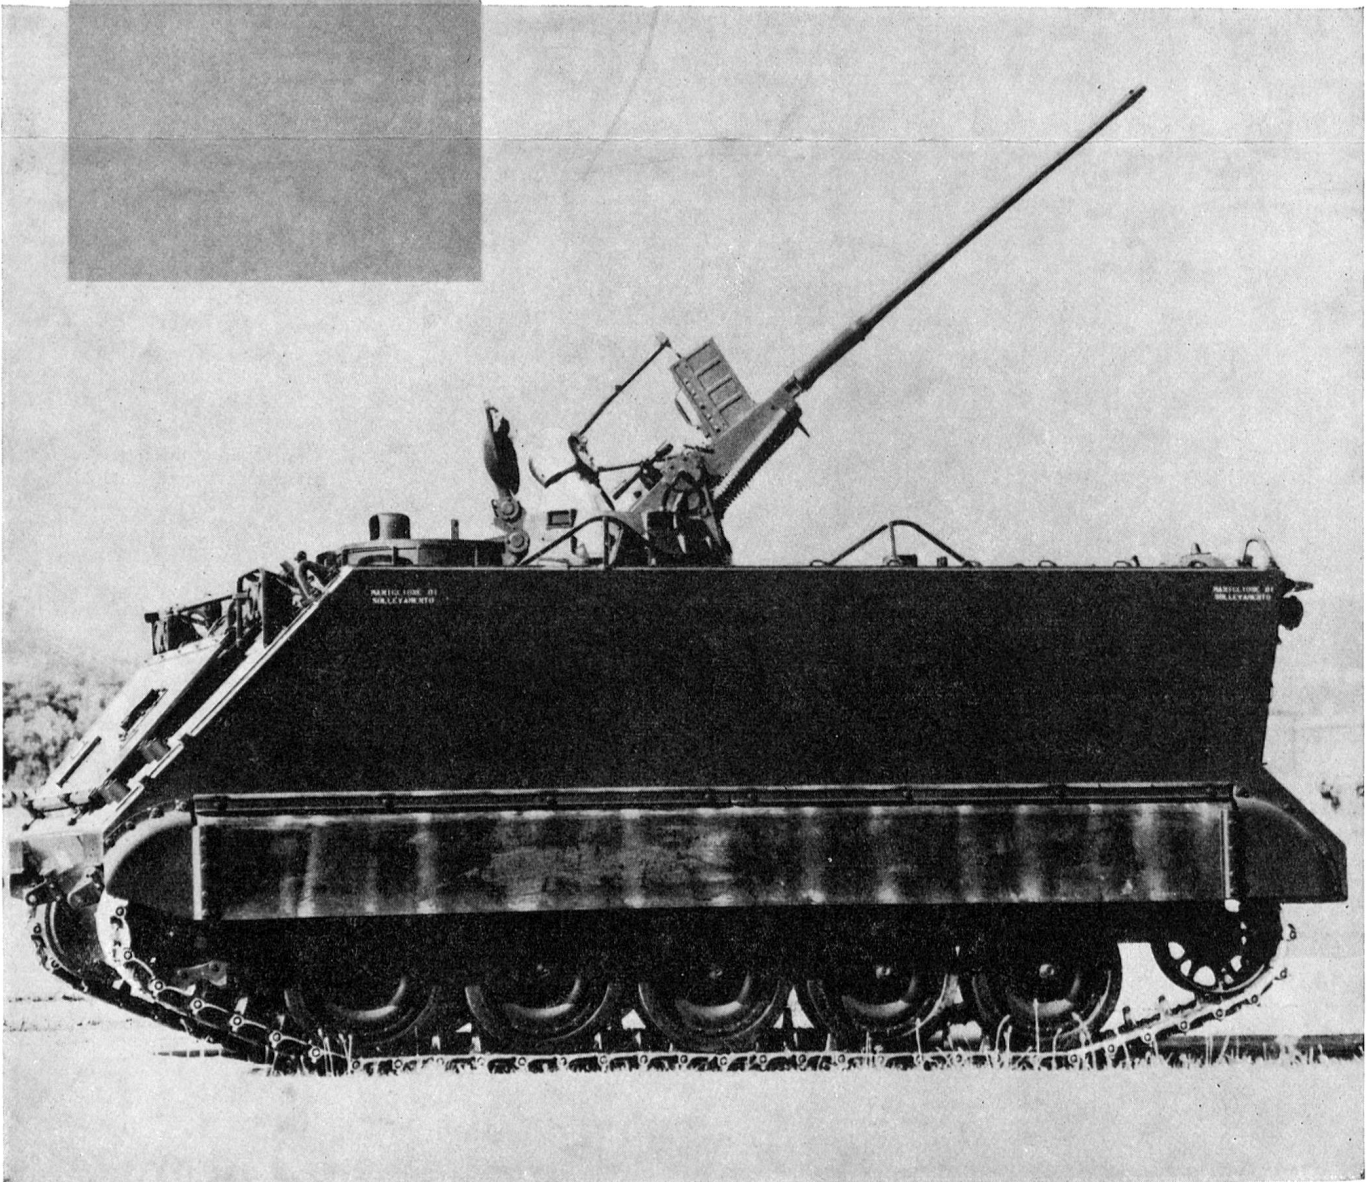

Download PDF: 19.11.2024

ETH-Bibliothek Zürich, E-Periodica, <https://www.e-periodica.ch>

**HISPANO
SUIZA
(SUISSE)
S.A.
GENÈVE**

**Hispano Suiza - Otomelara Drehringlafette
mit 20 mm Kanone HS 820 ohne
Abänderungen des M 113 austauschbar
gegen M.G. cal. .50.**