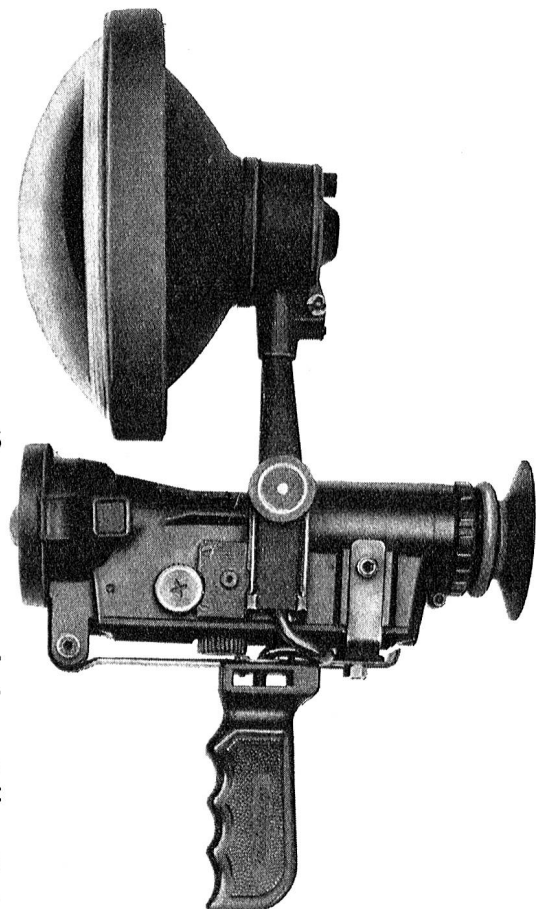

Der alte Wunsch, zu sehen ohne gesehen zu werden, wird durch das leichte, handliche Einmann-Gerät zweckmässig erfüllt.

ARGUS-Infrarot-Nachtsehgeräte besitzen eine gute Bildqualität, sind spritzwasserdicht und felddiensttauglich.