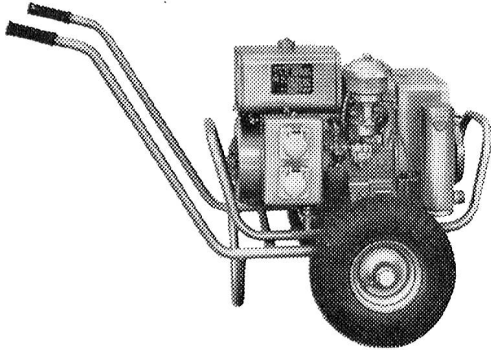

Modelle AK und AJ
800-2000 Watt Wechsel-
strom

Lassen Sie uns Ihre Strom-
versorgungsprobleme lösen

Wir beraten Sie gerne

Verlangen Sie eine unverbindliche
Offerte

AKSA AG

Ingenieurbüro, 8116 Würenlos
Tel. 056 35643