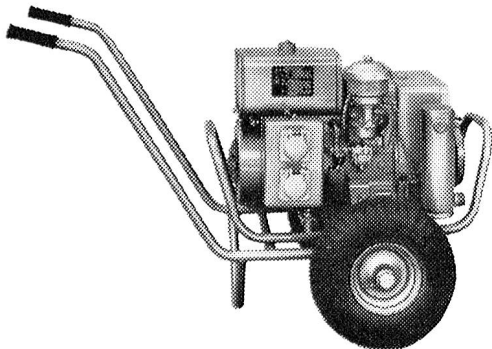

KUPFERDRAHT-ISOLIERWERK AG

WILDEGG

DRAHT - UND KABELFABRIK

Notstromgruppen

400 Watt — 200 kW

für Armee und zivile Zwecke

Modelle AK und AJ
800-2000 Watt Wechsel-
strom

Lassen Sie uns Ihre Strom-
versorgungsprobleme lösen