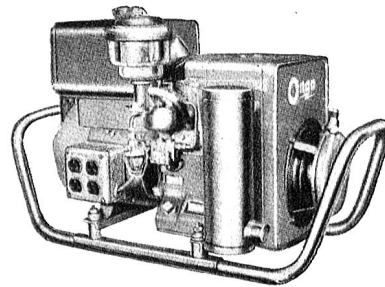

KUPFERDRAHT-ISOLIERWERK AG

WILDEGG

DRAHT - UND KABELFABRIK

Notstromgruppen

400 Watt — 200 kW

für Armee und zivile Zwecke

Modelle AK und AJ
800-2000 Watt Wechsel-
strom

Lassen Sie uns Ihre Strom-
versorgungsprobleme lösen