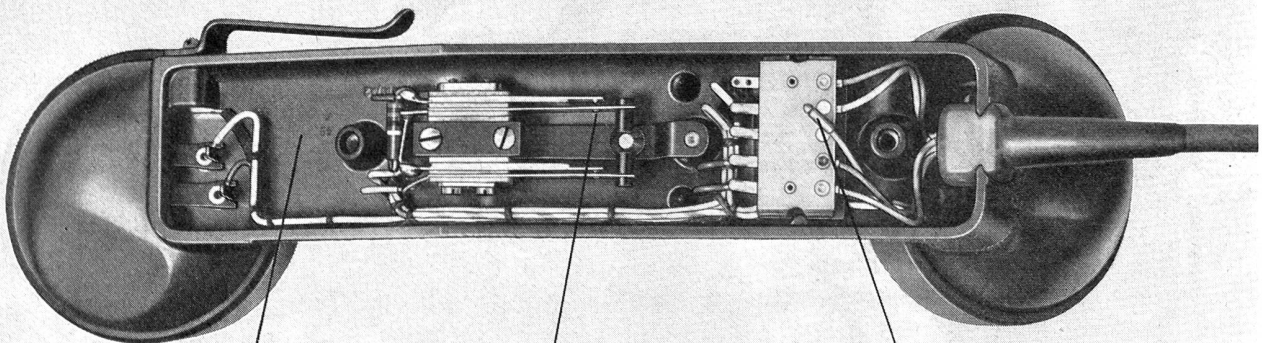

Telephon 061 / 801421

Sto.

Per M 4161

**ALBISWERK
ZÜRICH A.G.**

**ALBIS-GERÄTE FÜR
MILITÄRISCHEN EINSATZ**

Das Mikrotelephon für
den Feldgebrauch

mit speziell ausgebildeter Form für
die Benützung unter dem Helm. Die
kompakte, robuste Bauart schützt die
Baelemente vor Schmutz und Was-
ser. Die handliche Sprechaste und
die Anhängemöglichkeit sind weitere
grosse Vorteile.

Raum für zusätzliche
Schaltelemente

Federsatz mit
Platinkontakten

Adern an der Anschlusschnur sind
steckbar aus Goldkontakten