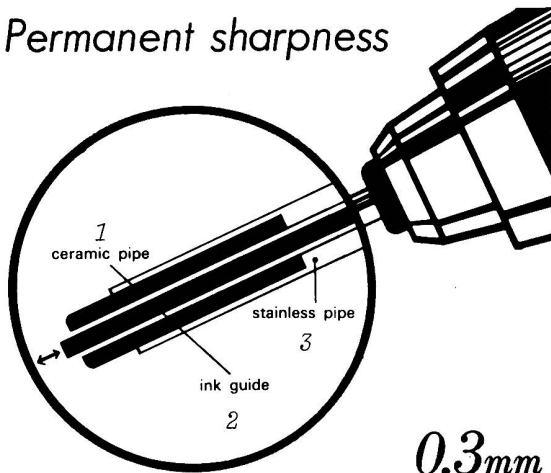

**Pentel CERAMICRON**

das interessante neue zeichen- und schreibgerät von pentel mit der **keramikgefassten, immer feinbleibenden präzisionsspitze.**

schreibt ansatzlos  
schreibt sauber  
schreibt perfekt auf papier, zeichenpapier, ja sogar auf zeichenfolien  
schreibt mit exakter strichbreite von 0,3 mm

der langgewünschte präzisions-fineliner für architekten, konstruktoren, designer, grafiker, buchhalter

*Permanent sharpness*

*0.3mm*

- 1 von PENTEL entwickelte, keramische Farbminenführung
- 2 farbführende Mine
- 3 rostfreier Stahlmantel