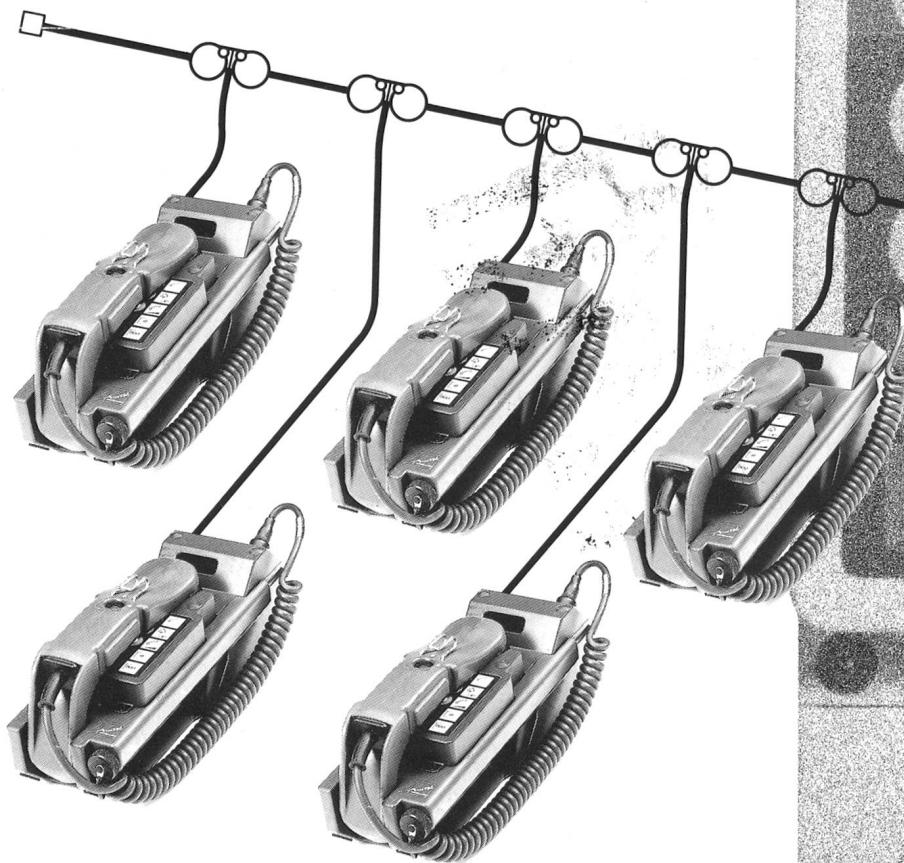

*Der MUX 8824 DR arbeitet im Doppelring. Bei Betriebsausfall gewisser Elemente des Übertragungskreises stellt er diese automatisch auf dem zweiten Ring wieder her. Kein Dienstunterbruch – Wahrung des Informationsflusses.*

# AWITEL

Ein neues drahtgebundenes  
Kommunikations-System  
mit verteilter Intelligenz

- Vermittlung ohne Zentraleinheit
- Induktive Ankopplung an Feldkabel
- 20 Teilnehmer, 5 Simultangespräche
- Reichweite 5–10 km, erweiterbar
- Netzübergang zu PTT, LB und Funk
- Robuste Ausführung, NEMP-geschützt