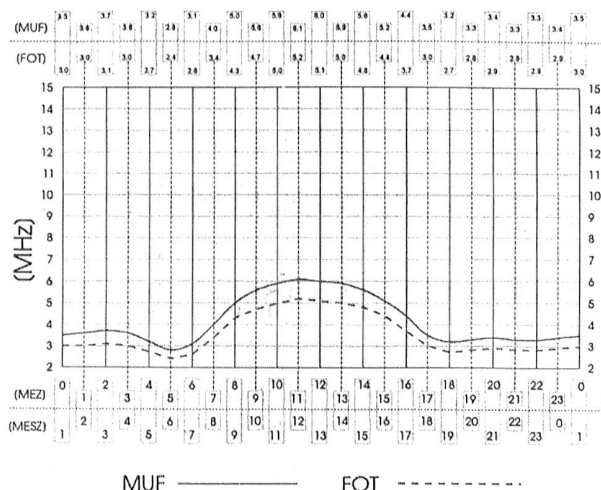

Frequenzprognosen: Dezember 1996

Bern DEZEMBER 1996 R = 5

Définitions:

1. R Prévisions du nombre relatif normalisé des taches solaires de Zürich
2. MUF Maximum Usable Frequency
   Courbe atteinte ou dépassée mensuellement à raison de 50 % du temps
3. FOT Frequency of Optimum Traffic
   Fréquence optimale de travail
   Courbe atteinte ou dépassée mensuellement à raison de 90 % du temps
4. MEZ Heure de l' europe centrale, HEC

Definizioni:

1. R Numero relativo delle macchie solari pronosticate e compensate di Zurigo
2. MUF Maximum Usable Frequency
   Viene raggiunto o superato nel 50 % dei casi ogni mese
3. FOT Frequency of Optimum Traffic
   Frequenza ottimale di lavoro
   Viene raggiunto o superato nel 90 % dei casi ogni mese
4. MEZ Ora dell' Europa centrale, OEC

Definitionen:

1. R Prognostizierte Zürcher Sonnenfleckenrelativzahl
2. MUF (Maximum Usable Frequency) Wird im Monat in 50 % der Zeit erreicht oder überschritten
3. FOT (Frequency of Optimum Traffic) Günstigste Arbeitsfrequenz
   Wird im Monat in 90 % der Zeit erreicht oder überschritten
4. MEZ Mitteleuropäische Zeit

Militärstudienreise nach Südafrika

Die Schweizerische Offiziersgesellschaft plant für das kommende Jahr eine Studienreise nach Südafrika.

Das vorgesehene **Reisedatum** ist vom **27. Sept. bis 13. Okt. 1997**.

Geplant sind verschiedene Besuche/Demonstrationen aller Waffengattungen (Army Battle School, Air Force-

Stützpunkt, U-Boot-Basis) sowie die Besichtigung von Produktionsanlagen der Rüstungsindustrie.

Das Programm soll auch touristische Teile wie eine Safari im Krüger Nationalpark und einen Aufenthalt in der Kapprovinz umfassen.

Die definitive Ausschreibung wird erst im Januar 1997 erfolgen.

Interessenten können jedoch bereits die Unterlagen bestellen und werden dann automatisch mit dem definitiven Programm bedient.

Kontaktadresse:

SOG / Militärstudienreise Südafrika
Postfach 1099
8600 Dübendorf