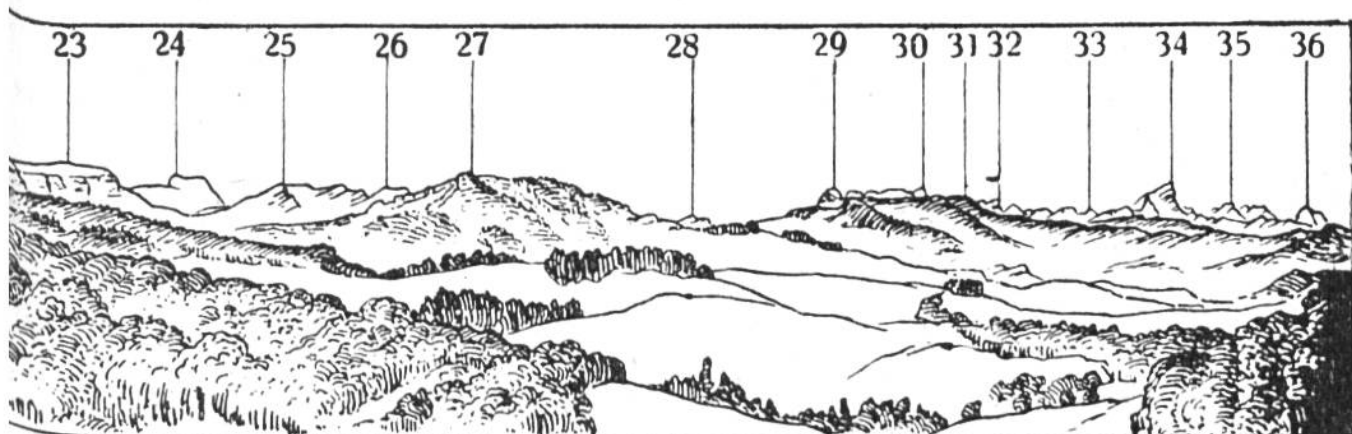

19. Graukopf	2212 m	28. Fläschli	1473 m
20. Graukopf		29. Glärnisch	2907 m
21. Grünhorn	2144 m	30. Glärnisch	2920 m
22. Silberplatte	2160 m	31. Hochalp	1531 m
23. Kronberg	1666 m	32. Mattstock	1939 m
24. Lütispitz	1990 m	33. Scheie	2262 m
25. Petersalp	1581 m	34. Speer	1954 m
26. Petersalp	1573 m	35. Schäniserberg ...	1868 m
27. Hundwilerhöhe ..	1309 m	36. Brünnelistock ...	2135 m

Reliefersteller S. Simon. — Zahlen nach der Siegfriedkarte der Eidgen. Landestopographie.