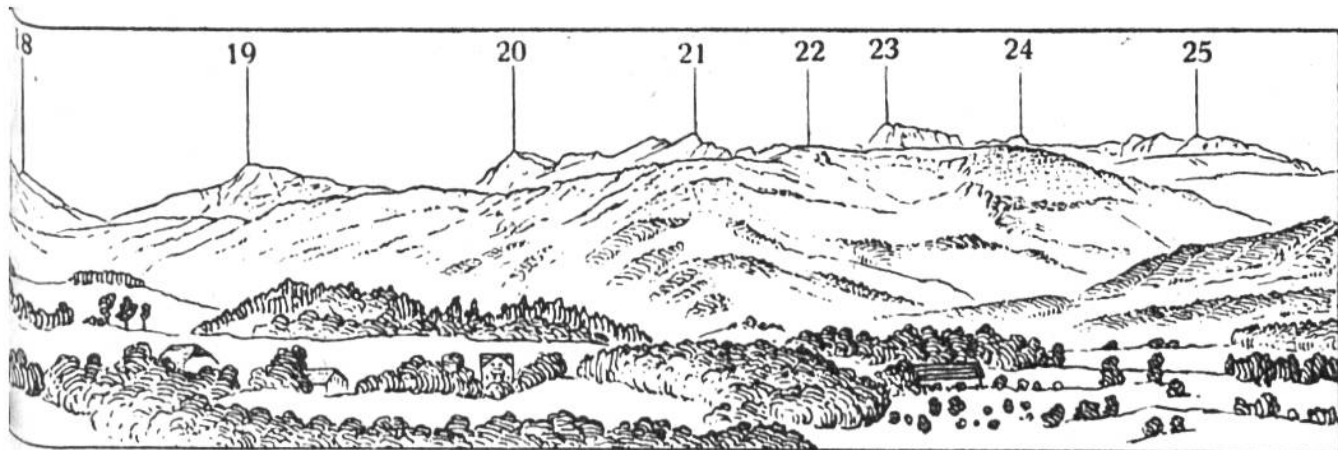

14. Wannelskopf	1798 m	20. Widdergalm	2177 m
15. Scheibe	2154 m	21. Schwarze Fluh ..	2162 m
16. Mähre	2090 m	22. Schweinsberg ...	1648 m
17. Stoss	1536 m	23. Kaisereggschloss .	2189 m
18. Mutti	1900 m	24. Rothenkasten ...	2221 m
19. Schafarnisch	2101 m	25. Schafberg	2227 m