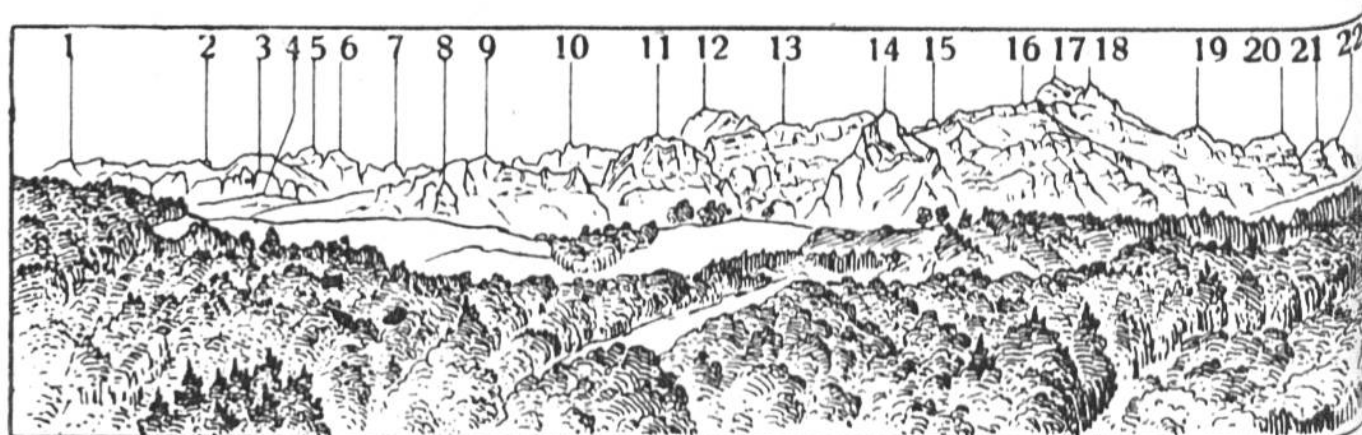

Download PDF: 11.01.2025

ETH-Bibliothek Zürich, E-Periodica, <https://www.e-periodica.ch>

Alpenansicht von Freiburg aus.

1. Nüenenen	2087 m	7.—10. Alpigenmähre:	
2. Gantrisch	2179 m	7. 2117 m	8. 2095 m
3. Bürglen	2168 m	9. 2075 m	10. 2072 m
4. Gemsfluh	2155 m	11. Steckhüttegryn .	1709 m
5. Ochsen	2192 m	12. Widdersgrind ...	2107 m
6. Hürlißboden	1993 m	13. Galliten	