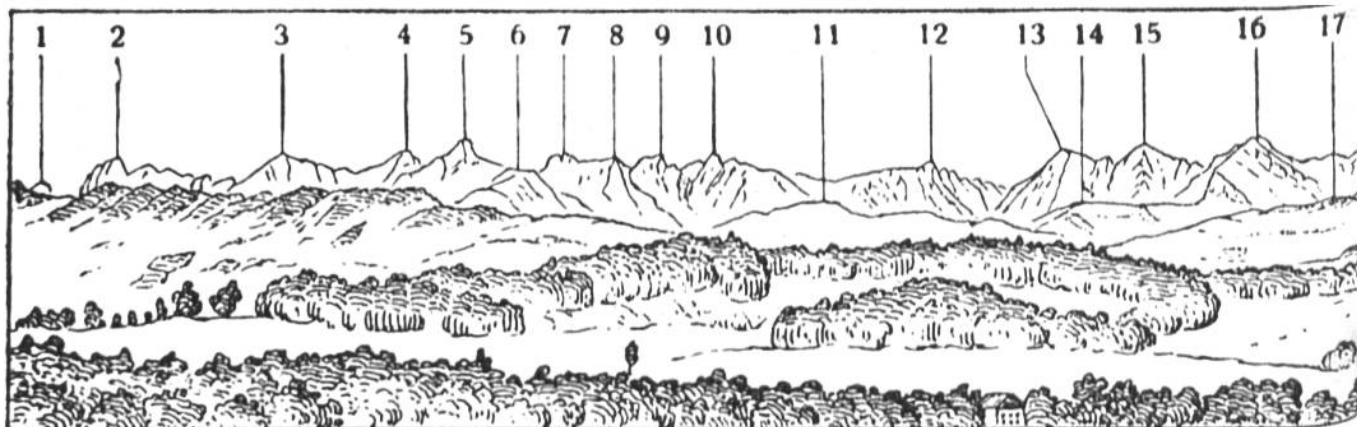

Download PDF: 24.04.2025

ETH-Bibliothek Zürich, E-Periodica, <https://www.e-periodica.ch>

Alpenansicht von Freiburg aus.

1. Nüenenen	2087 m	7.—10. Alpigenmähre:	
2. Gantrisch	2179 m	7. 2117 m	8. 2095 m
3. Bürglen	2168 m	9. 2075 m	10. 2072 m
4. Gemsfluh	2155 m	11. Steckhüttegryn .	1709 m
5. Ochsen	2192 m	12. Widdersgrind . . .	2107 m
6. Hürlißboden	1993 m	13. Galliten	