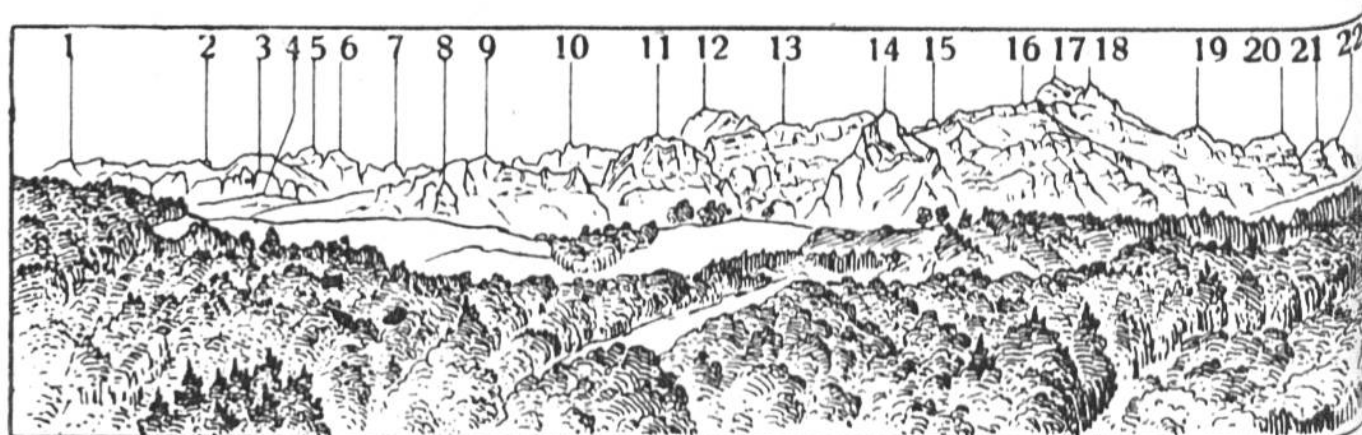

Download PDF: 24.04.2025

ETH-Bibliothek Zürich, E-Periodica, <https://www.e-periodica.ch>

Alpenansicht von Freiburg aus.

1. Nüenenen	2087 m	7.—10. Alpigenmähre:	
2. Gantrisch	2179 m	7. 2117 m	8. 2095 m
3. Bürglen	2168 m	9. 2075 m	10. 2072 m
4. Gemsfluh	2155 m	11. Steckhüttegryn .	1709 m
5. Ochsen	2192 m	12. Widdersgrind . . .	2107 m
6. Hürlißboden	1993 m	13. Galliten	