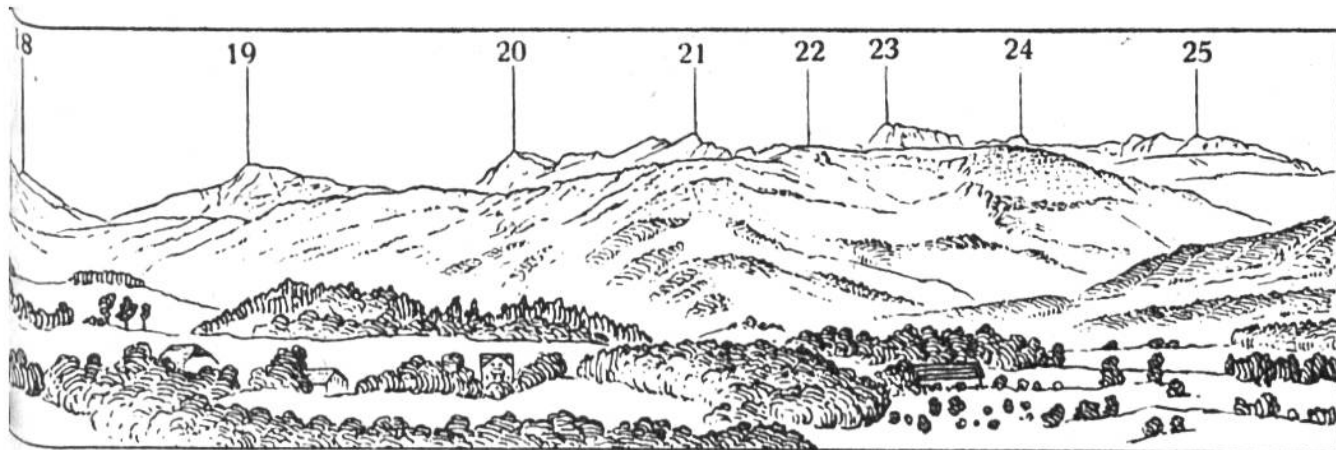

14. Wannelskopf	1798 m	20. Widdergalm	2177 m
15. Scheibe	2154 m	21. Schwarze Fluh ..	2162 m
16. Mähre	2090 m	22. Schweinsberg ...	1648 m
17. Stoss	1536 m	23. Kaisereggschloss .	2189 m
18. Mutti	1900 m	24. Rothenkasten ...	2221 m
19. Schafarnisch	2101 m	25. Schafberg	2227 m