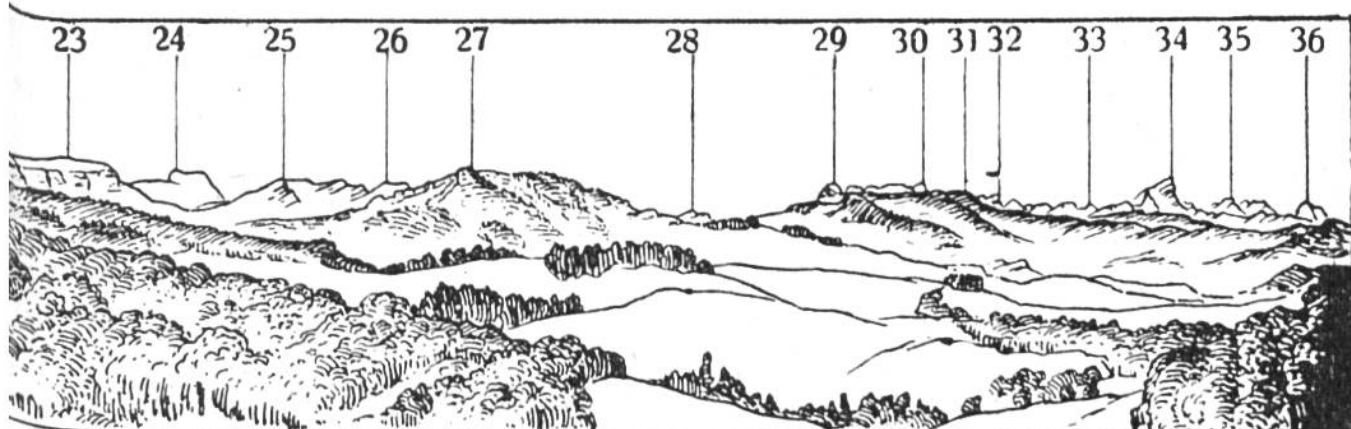

19. Graukopf	2212 m	28. Fläschli	1473 m
20. Graukopf		29. Glärnisch	2907 m
21. Grünhorn	2144 m	30. Glärnisch	2920 m
22. Silberplatte	2160 m	31. Hochalp	1531 m
23. Kronberg	1666 m	32. Mattstock	1939 m
24. Lütispitz	1990 m	33. Scheie	2262 m
25. Petersalp	1581 m	34. Speer	1954 m
26. Petersalp	1573 m	35. Schäniserberg ...	1868 m
27. Hundwilerhöhe ..	1309 m	36. Brünnelistock ...	2135 m

Reliefersteller S. Simon. — Zahlen nach der Siegfriedkarte der Eidgen. Landestopographie.