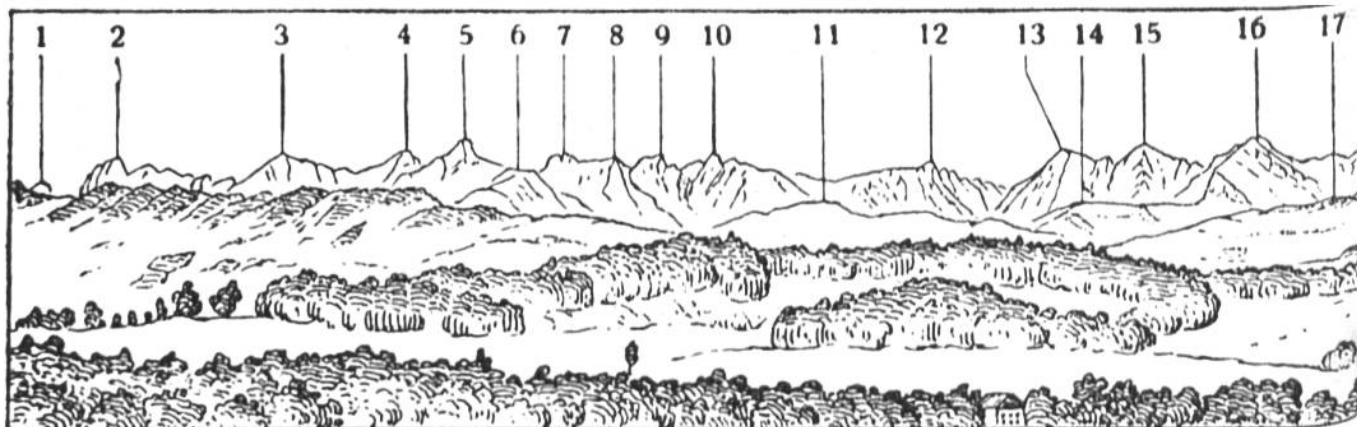

Download PDF: 11.01.2025

ETH-Bibliothek Zürich, E-Periodica, <https://www.e-periodica.ch>

Alpenansicht von Freiburg aus.

1. Nüenenen	2087 m	7.—10. Alpigenmähre:	
2. Gantrisch	2179 m	7. 2117 m	8. 2095 m
3. Bürglen	2168 m	9. 2075 m	10. 2072 m
4. Gemsfluh	2155 m	11. Steckhüttegryn .	1709 m
5. Ochsen	2192 m	12. Widdersgrind ...	2107 m
6. Hürlißboden	1993 m	13. Galliten	