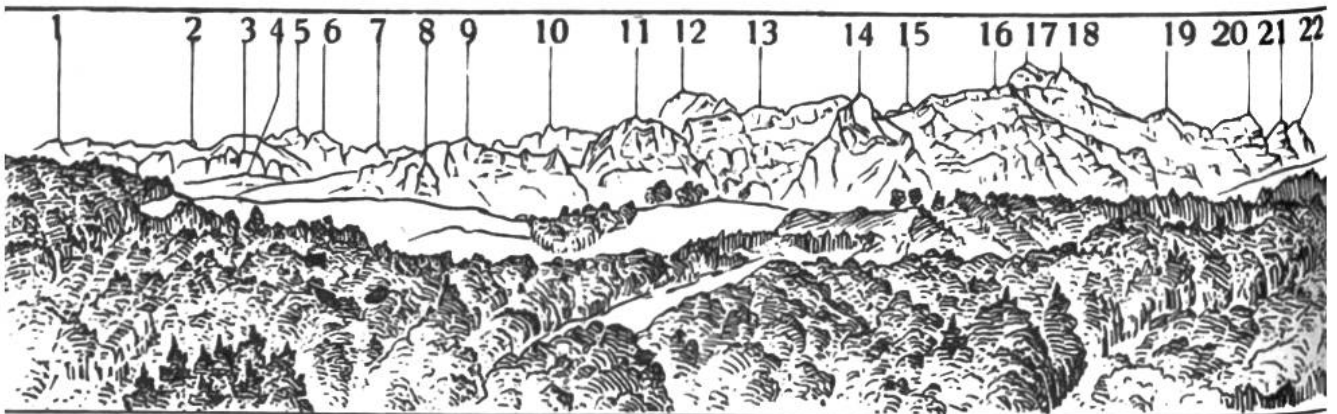

### Alpenansicht von Freiburg aus

1. Nünenen . . . . .	2087 m	7.—10. Alpigenmähre:
2. Gantrisch . . . . .	2179 m	7. 2117 m
3. Bürglen . . . . .	2168 m	8. 2095 m
4. Gemsfluh . . . . .	2155 m	9. 2075 m
5. Ochsen . . . . .	2192 m	10. 2072 m
6. Hürlißboden . . . . .	1993 m	11. Steckhüttegrön .
		1709 m
		12. Widdersgrind . . .
		2107 m
		13. Galliten