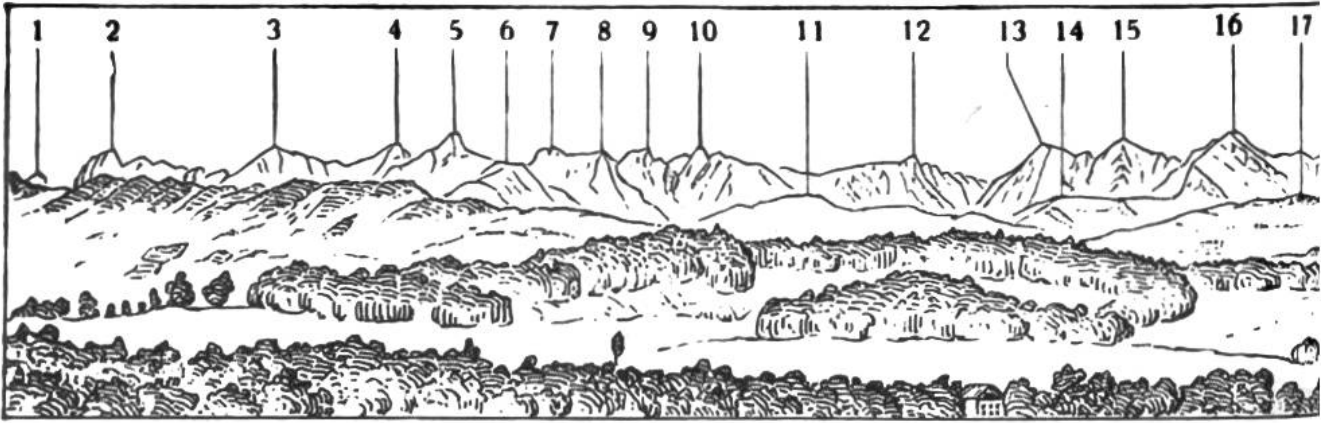

### Alpenansicht von Freiburg aus

1. Nünenen . . . . .	2087 m	7.—10. Alpigenmähre:
2. Gantrisch . . . . .	2179 m	7. 2117 m
3. Bürglen . . . . .	2168 m	8. 2095 m
4. Gemsfluh . . . . .	2155 m	9. 2075 m
5. Ochsen . . . . .	2192 m	10. 2072 m
6. Hürlißboden . . . . .	1993 m	11. Steckhüttegrön .
		1709 m
		12. Widdersgrind . . .
		2107 m
		13. Galliten