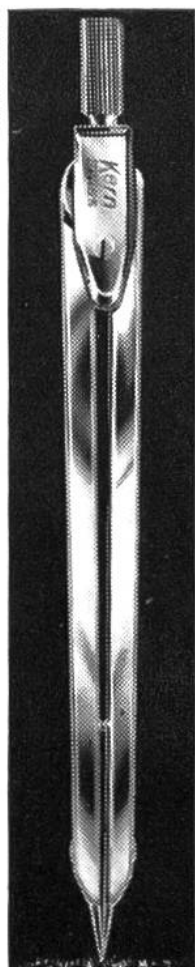

A scuola... per la vita

Nella vita ti troverai più presto a tuo agio, se, già ora che vai a scuola, ti abituerai a eseguire i tuoi disegni tecnici con accuratezza. E per questo ti varranno sì la diligenza e l'abilità, ma soprattutto dei buoni strumenti. Scegli dunque una scatola di compassi Kern: ti serviranno non solo per la scuola ma per tutta la vita.

Kern & Co. AG
Aarau

Divenire un piccolo artista

non è forse il sogno di tutti? Nulla di più bello poter trattenere piacevoli ricordi in una svariata gamma di colori! La scatola di colori Pelikan 735/12 darà a te pure questa possibilità. Vi trovi 12 buoni colori luminosi in ciotolette mutevoli e un tubetto di bianco. La pratica scatola di latta ha gli spigoli e i bordi arrotondati che preservano da eventuali ferimenti. Molti dei tuoi compagni posseggono già una scatola di colori Pelikan. Desiderane una anche tu! Più di 120 anni di esperienza nella fabbricazione di colori.