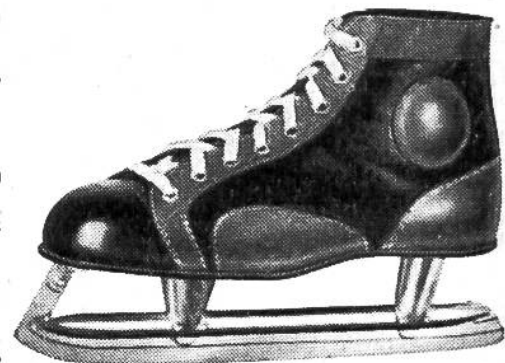

Eislauf-Garnitur bestehend aus vorzügl. Kunstlaufschlittschuh, ff. vernickelt und soliden Eislaufstiefeln, Ia Passform, braun, 45 Schuhpunkte Fr. 42.50

Eishockey-Garnitur bestehend aus sportgerechten Eishockey-Schuhen und Ia Eishockey-Schlittschuhen komplett montiert, 30 Schuhpunkte Fr. 37.50

Für alle Eishockey-Artikel verlangen Sie gefälligst Spezial-Offerte.

Eishockey-Stöcke von Fr. 2.80 an
Eishockey-Handschuhe von Fr. 27.50 an
Alle Preise plus 2 % Warenumsatzsteuer

„Protector“-Modell

Klammer-Modell „Pertutti“