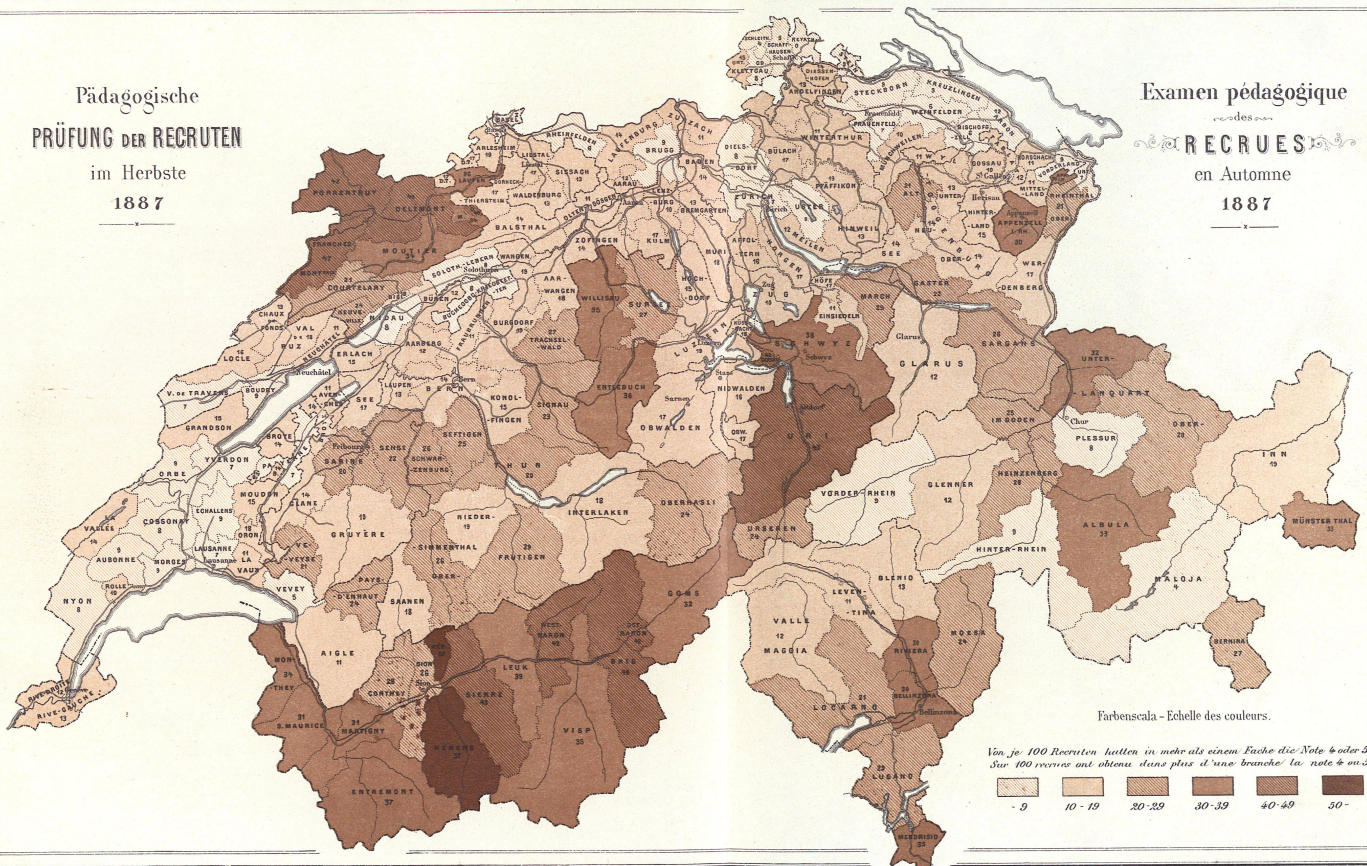

Pädagogische
PRÜFUNG DER RECRUTES
im Herbst
1887

Examen pédagogique
des
RECRUES
en Automne
1887

Farbenscala - Echelle des couleurs.

0	10-19	20-29	30-39	40-49	50