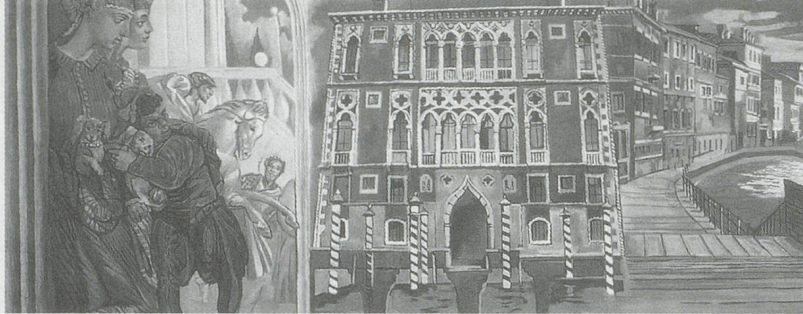

ARCHITETTOLoGIA URBANA / URBAN ARCHITECTOLoGY

grafica con trasferimento a caldo/heat transfer prints

PHYLLIS SELTZER

dal 1 al 15 marzo • march 1–15, 2001

Ricevimento con l'Artista
il 1° Marzo 2001 alle 18,00

Artist's reception
March 1, 2001 6:00pm

Artecultura Via Ciovasso

19-20121 Milano • 864.64.093 • FAX: 860.833

Aura Ed. 2
Grafica con trasferimento a caldo
cm. 40,5 x cm. 101,5
non sbiadisce

Aura Ed. 2
Heat Transfer Print
19" x 50" 1999

Kim Soo Ja

February 3 - March 18, 2001

Open: Wed - Sun 10 - 17
Tuesday 10 - 19

A. K. Dolven

April 7 - May 20, 2001

Projekt
raum

Sous la terre, il y a le ciel
Curated by
Evelyne Jouanno

Kunsthalle Bern
Helvetiaplatz 1
CH-3005 Bern
Phone +41 31. 351 00 31
Fax +41 31. 352 53 85
E-mail: kunsthalle@bluewin.ch
www.kunsthallebern.ch