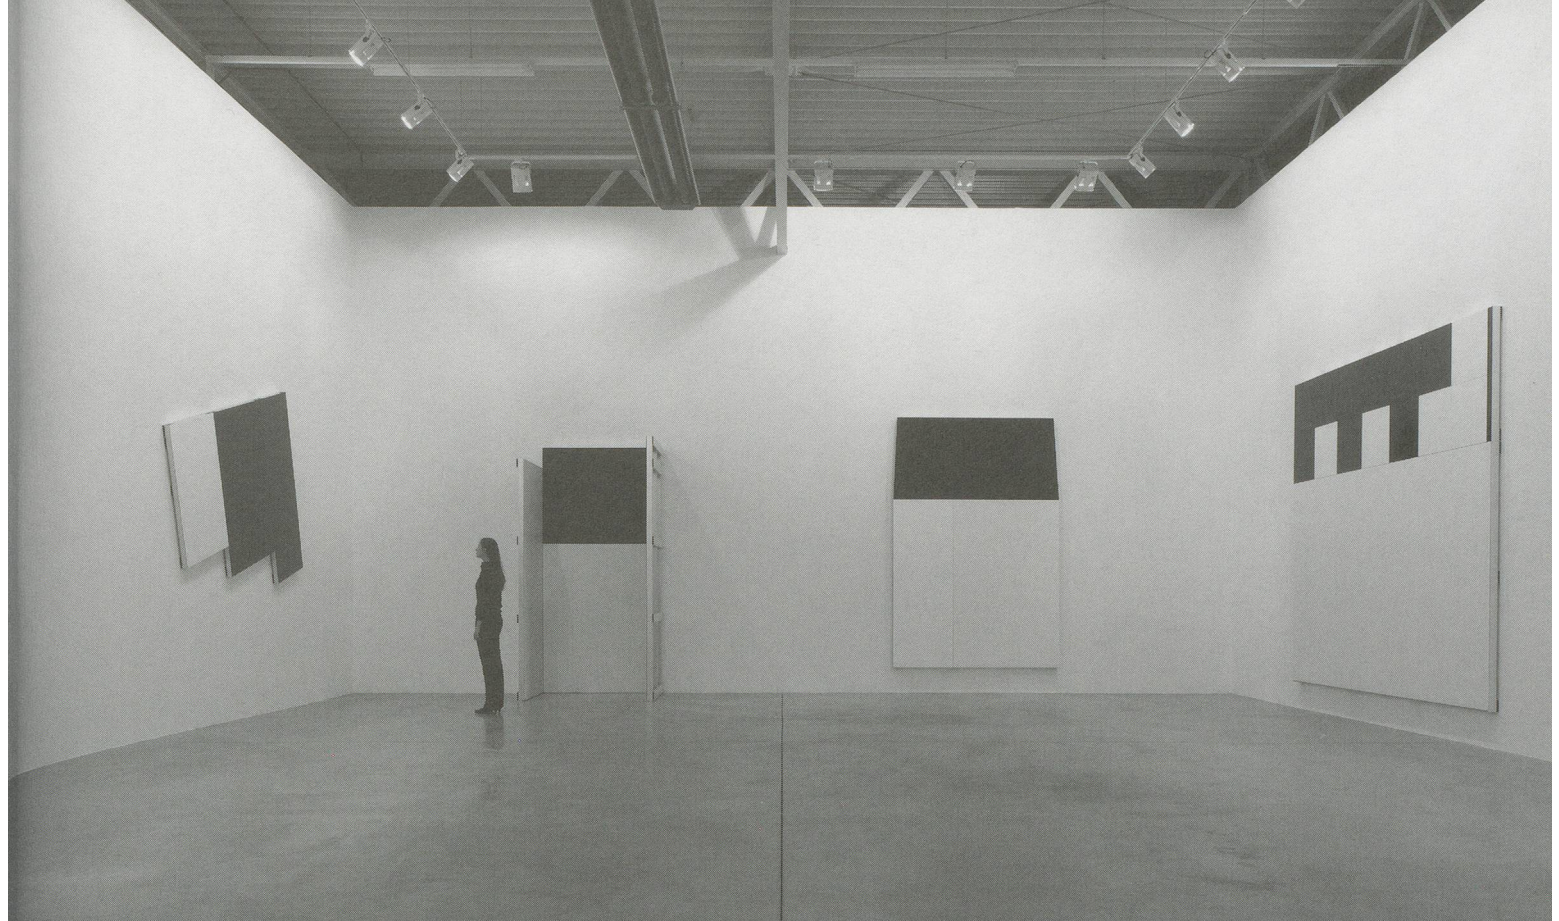

HALLE
IMIKNOEBEL
WEISS-SCHWARZ

MARCH-MAY 2010

OPENING OF THE ADDITIONAL
GALERIE THADDAEUS ROPAC
HALLE
VILNIUSSTR. 13 SALZBURG

GALERIE THADDAEUS ROPAC
SALZBURG AUSTRIA MIRABELLPLATZ 2 TEL: 43 662 881 393 FAX: 43 662 881 3939 WWW.ROPAC.NET