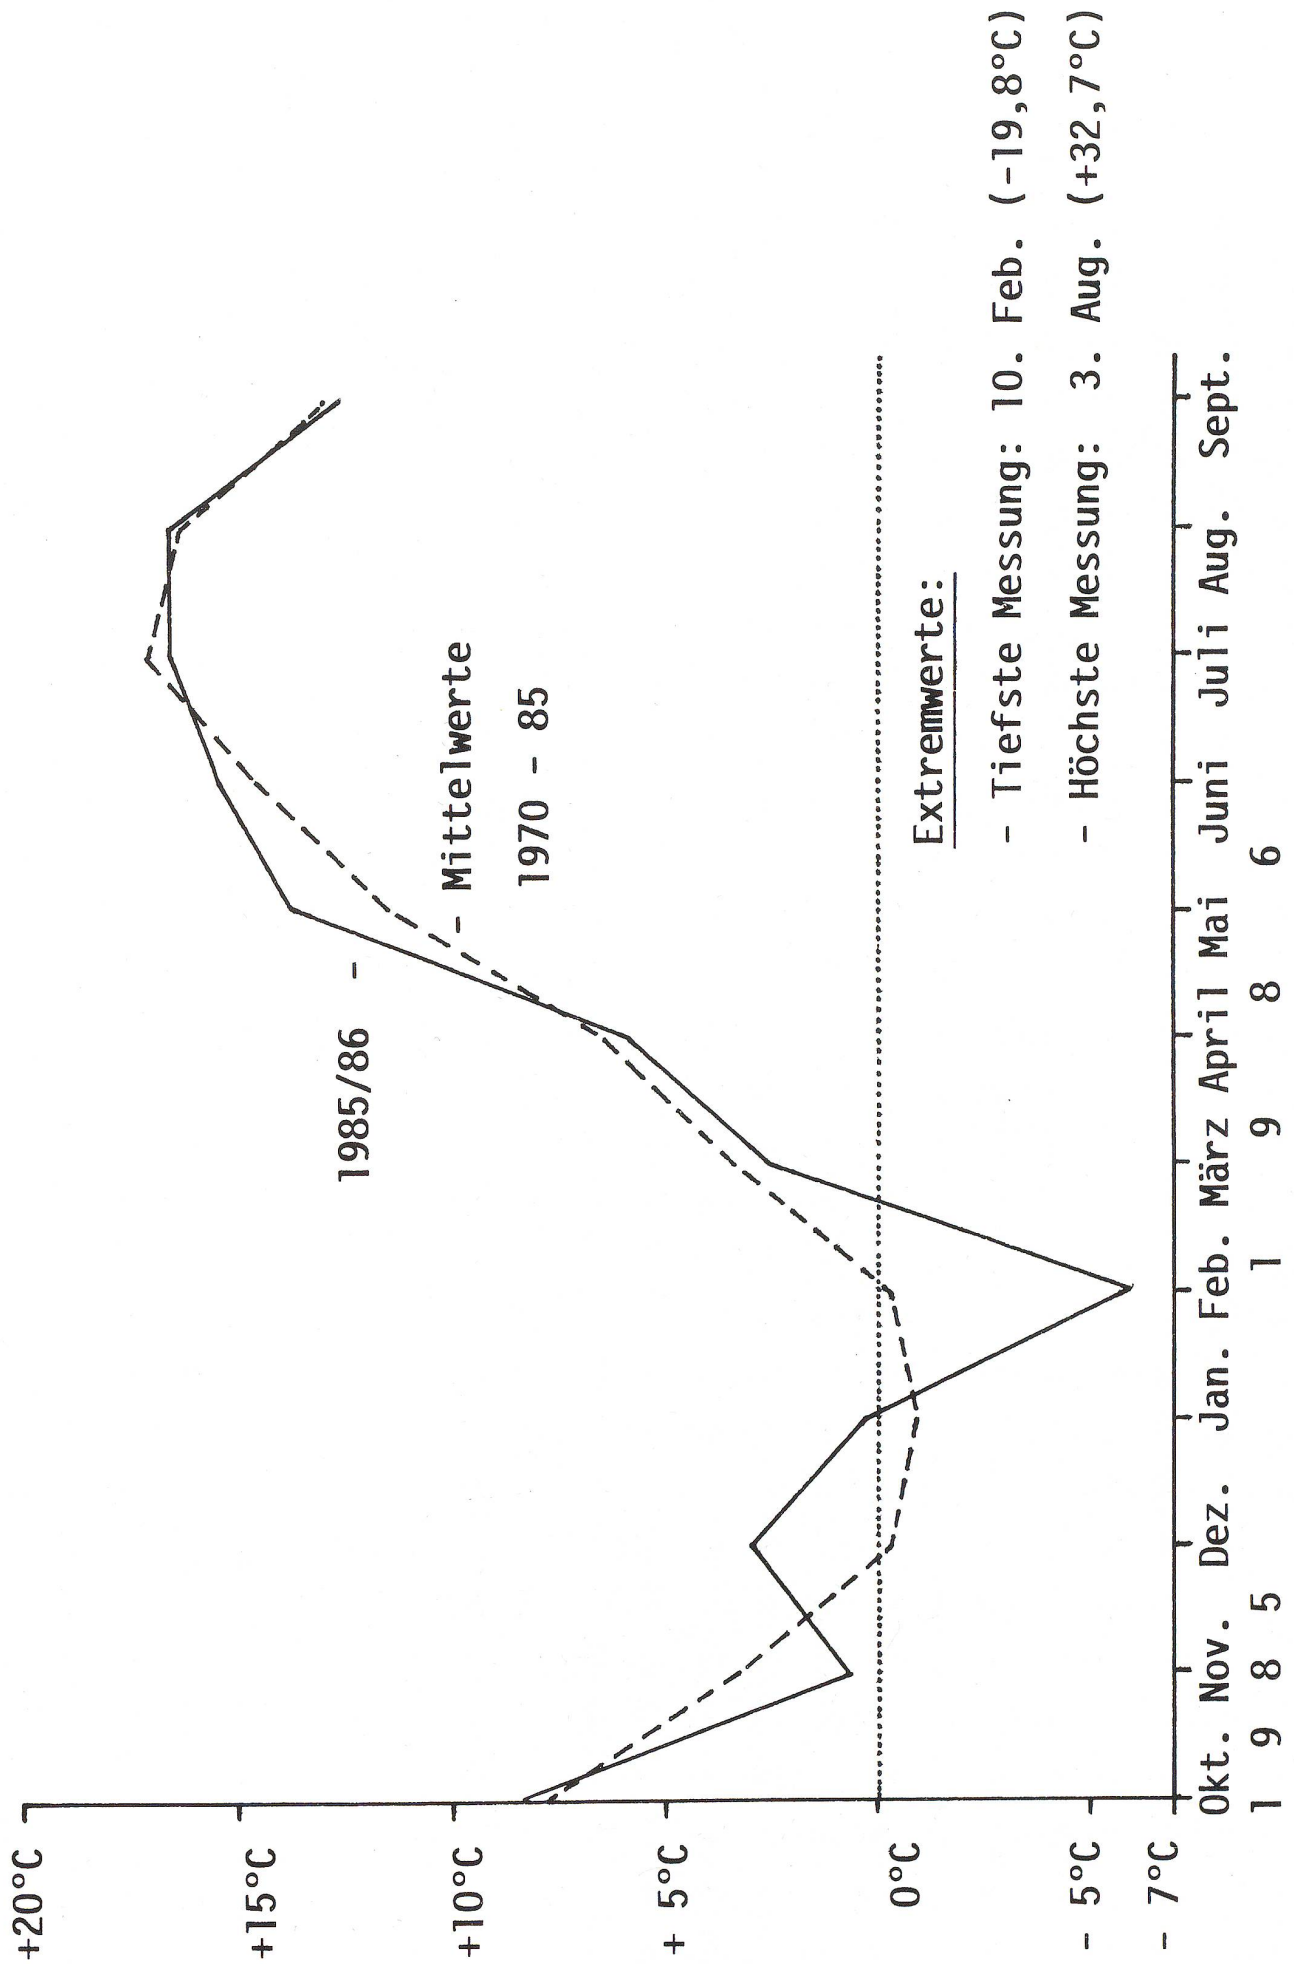

marty-Holzbau
Simacherstrasse
9500 Wil
Tel. 073 22 36 36

NIEDERSCHLAEGE IN DEN LETZTEN ZWOELF MONATEN

ANZAHL SONNENSTUNDEN PRO MONAT

(Angaben: E. Höhn, Wetterstation Tänikon)

TEMPERATUREN (MONATSMITTEL) VOM OKT. 85 BIS SEPT. 86