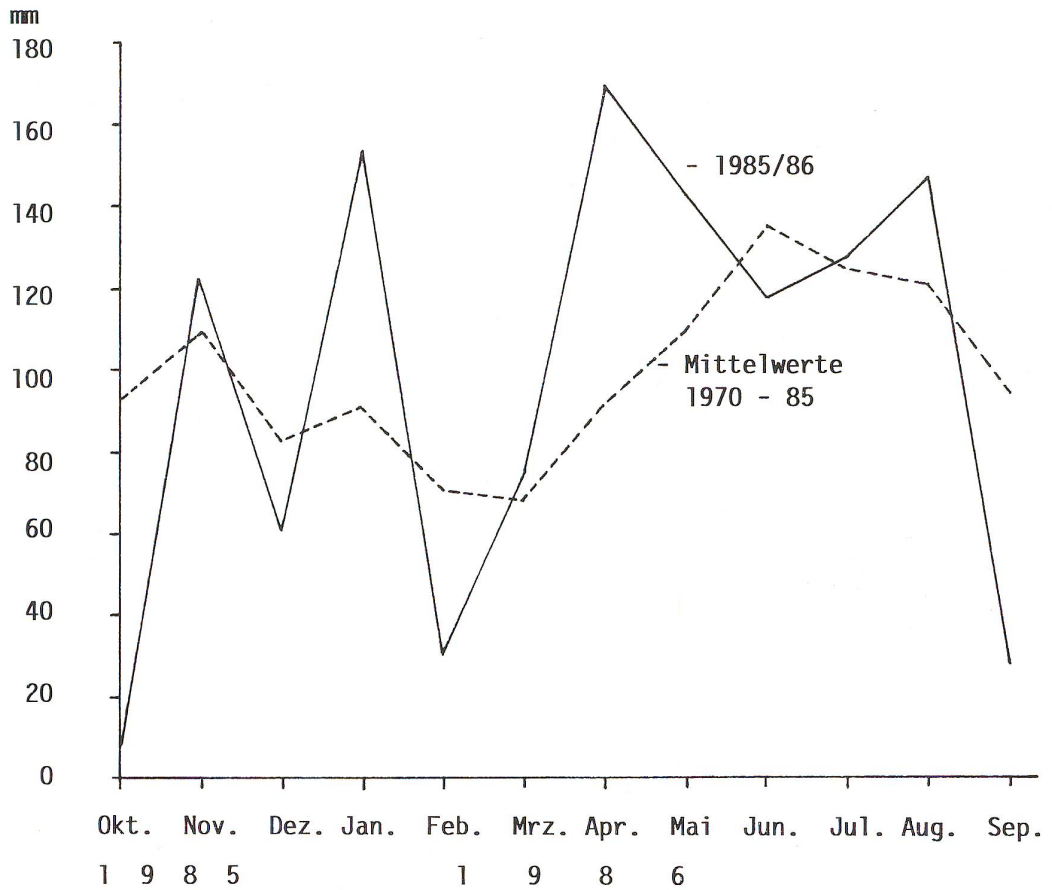

marty-Holzbau
Simacherstrasse
9500 Wil
Tel. 073 22 36 36

NIEDERSCHLAEGE IN DEN LETZTEN ZWOELF MONATEN

ANZAHL SONNENSTUNDEN PRO MONAT

(Angaben: E. Höhn, Wetterstation Tänikon)

TEMPERATUREN (MONATSMITTEL) VOM OKT. 85 BIS SEPT. 86