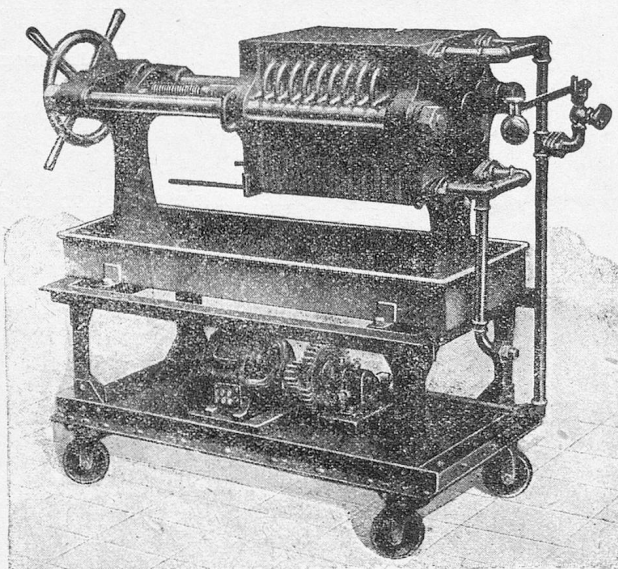

HELVETIA

COMPAGNIE SUISSE D'ASSURANCES CONTRE L'INCENDIE
à SAINT-GALL

CAPITAL SOCIAL : FRANCS 10.000.000
UNIQUE COMPAGNIE SUISSE D'ASSURANCES
CONTRE L'INCENDIE OPERANT EN FRANCE
R. C. S. 125.444

DIRECTION POUR LA FRANCE

PARIS, 8 bis, Rue de Châteaudun, PARIS

:: :: Téléphone: TRUDAINE 43-56 :: ::

Principales Agences Générales :

MM.

MARSEILLE.. Maurice ROUSSET, 1, Place Sadi-Carnot.
— .. G. de CHAMBURE, 15, rue de Noailles.
TOULOUSE... de PINDRAY & PAYRAS Fils, 2, Place Rouaix.
BORDEAUX... Georges POURQUEY, 46, Allées de Tournay.
LYON..... GAGNIEUR & CHAVANE, 13, Quai Saint-Clair.
ROUBAIX.... ECKMANN et TETELIN, 94, r. de la Gare.
NANTES..... DELPIROU-BARON et PONS, 7, r. Cambronne.
LE HAVRE... DUBOIS & HERTEL, 105, Bd de Strasbourg,
— ... KABLE et LOUVEL, 97, Bd de Strasbourg.
MULHOUSE... Edouard DOLL et Cie, 20 bis, r. de la Sinne.
STRASBOURG. E.-J. STARCK, 27, Boulevard de Nancy.

H. MERCIER & Cie

14, Rue de Liège, PARIS

Téléphone : LOUVRE 23-09

R. C. S. 76.513

HUILES SPÉCIALES

POUR

TRANSFORMATEURS

INTERRUPTEURS

répondant à toutes les conditions du Cahier des charges de l'Union des Syndicats de l'Electricité. — Adoptées par tous les grands Constructeurs.

HUILES MINÉRALES

POUR TOUS USAGES

FILTRE-PRESSE

pour le Filtrage et le Séchage des
:: Huiles pour Transformateurs ::

Registre du Commerce, Paris, N° 76.513.