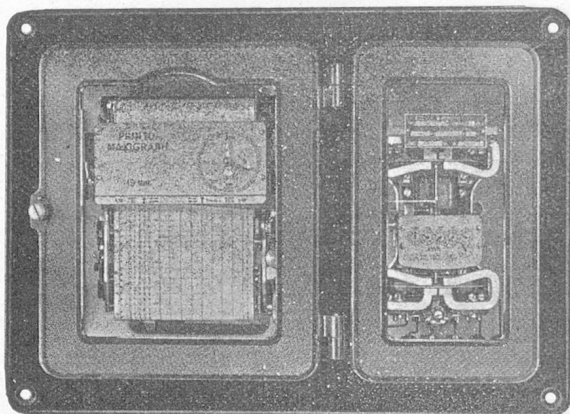

LANDIS & GYR s. a. ZOUG (Suisse)

COMPTEURS D'ÉLECTRICITÉ

52-1559

PRINTO-MAXIGRAPHE (marque déposée)
Enregistreur-imprimeur des valeurs moyennes de la charge

- - - A double et triple tarif - - -
- - - A maximum - A dépassement - - -
- - - D'énergie réactive et apparente - - -
- - - Compteurs-étalons portatifs - - -
- - - - Station d'étalonnage - - -
- - - - Horloges de contact - - -
- - - - Interrupteurs horaires - - -
- - - - Conjoncteurs-disjoncteurs - - -
- - - - - Thermostats - - -