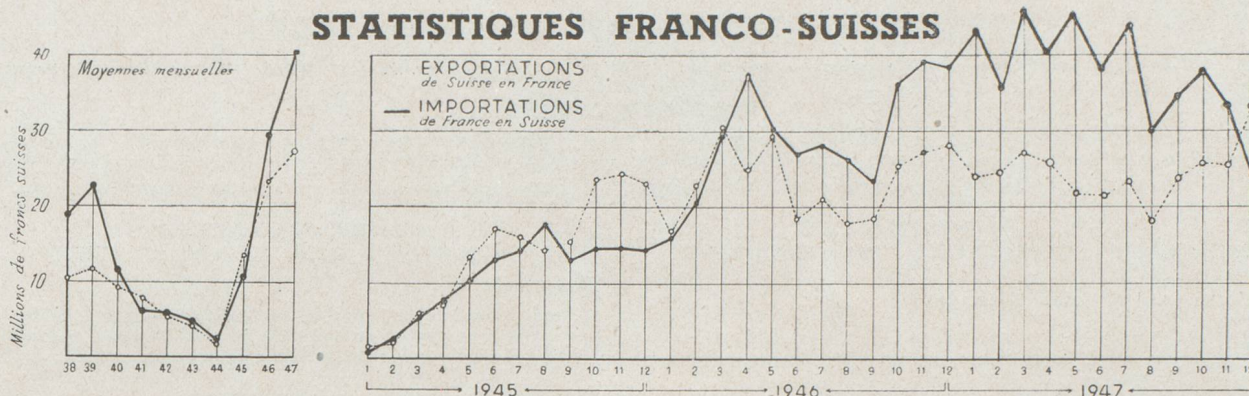

STATISTIQUES FRANCO-SUISES

Commerce extérieur français et suisse

1947	FRANCE (en milliers de francs français)			SUISSE (en milliers de francs suisses)		
	Importations	Exportations	Solde	Importations	Exportations	Solde
Janvier	23.742.518	14.513.957	— 9.228.561	330.430	238.906	— 91.524
Février	25.764.091	17.118.517	— 8.645.574	311.752	250.264	— 61.488
Mars	27.447.056	16.287.869	— 11.159.187	390.622	282.714	— 107.908
Avril	27.551.235	20.394.787	— 7.156.448	404.826	257.816	— 147.010
Mai	32.432.418	18.799.627	— 13.632.791	408.622	264.544	— 144.078
Juin	29.895.053	19.721.984	— 10.173.069	378.967	298.953	— 80.014
Juillet	29.264.285	17.683.368	— 11.580.917	412.569	275.812	— 136.757
Août	26.572.047	15.486.710	— 11.085.337	360.871	218.744	— 142.127
Septembre	29.402.123	15.410.384	— 13.991.739	385.820	282.153	— 103.667
Octobre	30.377.511	18.301.080	— 12.076.431	440.957	2.915.29	— 149.428
Novembre	29.303.648	18.199.696	— 11.103.952	480.663	270.484	— 210.179
Décembre	34.949.141 (1)	21.517.427 (2)	— 13.431.714	515.619	337.032	— 178.637