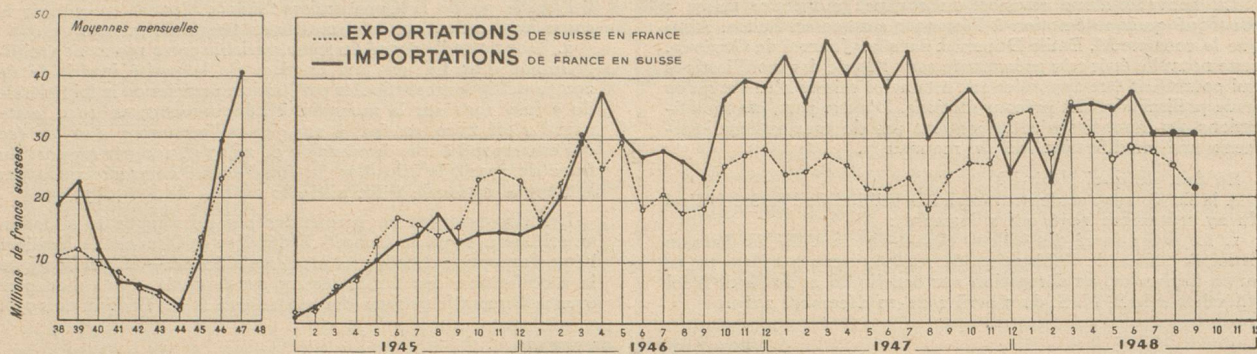

STATISTIQUES FRANCO-SUISES

Commerce Franco-Suisse

	FRANCE MÉTROPOLITAINE (en milliers de fr. s.)			UNION FRANÇAISE (en milliers de fr. s.)			TOTAL (en milliers de fr. s.)		
	Exportations de Suisse	Importations en Suisse	Balance commerciale française	Exportations de Suisse	Importations en Suisse	Balance commerciale française	Exportations de Suisse	Importations en Suisse	Balance commerciale française
Moy. mens. 1947	24.853	38.237	+ 13.384	2.339	2.868	+ 529	27.192	40.923	+ 13.731
Janvier 1948	34.325	30.370	- 3.955	2.188	2.035	- 153	36.513	32.405	- 4.108
Février 1948	27.343	22.523	- 4.820	3.168	4.386	+ 1.218	30.511	26.909	- 3.602
Mars 1948	35.902	35.136	- 766	4.747	1.964	- 2.783	40.649	37.100	- 3.549
Avril 1948	30.244	35.377	+ 5.133	4.489	1.931	- 2.558	34.733	37.308	+ 2.575
Mai 1948	26.536	34.552	+ 8.016	2.920	4.210	+ 1.290	29.456	38.762	+ 9.306
Juin 1948	28.393	37.019	+ 8.626	3.914	3.659	- 255	32.307	40.678	+ 8.371
Juillet 1948	28.015	32.412	+ 4.397	2.757	1.122	- 1.635	30.772	33.534	+ 2.762
Août 1948	25.232	32.325	+ 7.093	1.684	837	- 847	26.916	33.162	+ 6.246
Septembre 1948	21.724	33.451	+ 11.767	1.526	1.972	+ 446	23.470	35.423	+ 12.153