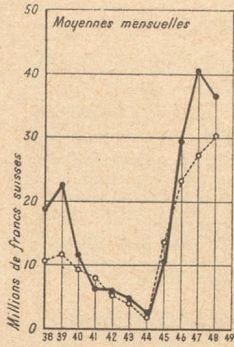

MOIS	VOLUME DES TRANSACTIONS		COURS « LIBRE » POUR 1 FR. S.			
	Total	Par jour	Premier	Dernier	Minimum	Maximum
	Fr. s.	Fr. s.	Fr. fr.	Fr. fr.	Fr. fr.	Fr. fr.
Total 1948	126.747.000	439.730	76,00	79,55	75,35	80,85
Janvier 1949	18.169.000	586.000	79,80	79,60	79,55	80,00
Février 1949	15.800.000	564.285	79,85	79,80	79,80	80,10
Mars 1949	13.638.500	439.951	79,85	80,25	79,80	80,30
Avril 1949	14.728.000	490.933	80,25	83,45	80,25	83,60

STATISTIQUES FRANCO-SUISES

Commerce extérieur français et suisse
(d'après les statistiques douanières française et suisse)

	FRANCE (en milliers de francs français)			SUISSE (en milliers de francs suisses)		
	Importations	Exportations	Solde	Importations	Exportations	Solde
Moy. mens. 1948	54.539.440	35.934.843	- 18.604.597	416.574	286.212	- 130.362
Janvier 1949	73.155.882	56.670.829	- 16.485.053	363.265	251.601	- 111.664
Février 1949	74.033.522	65.333.526	- 8.699.996	324.086	268.390	- 55.696
Mars 1949	77.302.274	63.342.175	- 13.960.099	364.242	290.174	- 74.088
Avril 1949				306.296	270.452	- 35.844

Commerce Franco-Suisse
(d'après les statistiques douanières suisses)

	FRANCE MÉTROPOLITAINE (en milliers de fr. s.)			UNION FRANÇAISE (en milliers de fr. s.)			TOTAL (en milliers de fr. s.)		
	Exportations de Suisse	Importations en Suisse	Balance commerciale française	Exportations de Suisse	Importations en Suisse	Balance commerciale française	Exportations de Suisse	Importations en Suisse	Balance commerciale française
Moy. mens. 1948	27.453	34.050	+ 6.597	2.907	2.678	- 229	30.360	36.788	+ 6.368
Janvier 1949	16.128	30.657	+ 14.529	2.317	1.873	- 444	18.445	32.530	+ 14.035
Février 1949	14.277	31.274	+ 16.997	2.246	1.735	- 511	16.523	33.009	+ 16.486
Mars 1949	17.194	35.317	+ 18.123	3.919	1.550	- 2.369	21.113	36.867	+ 15.754
Avril 1949	20.168	33.422	+ 13.256	1.436	1.774	+ 338	21.604	35.196	+ 13.692

A partir du mois de juillet 1948 le territoire de la Sarre est englobé dans la France métropolitaine.

CALENDRIER DES FOIRES ET EXPOSITIONS

Paris	21 mai au 6 juin 1949	Foire de Paris.
Lille	18 juin au 3 juillet 1949	Foire de Lille.
Bordeaux	19 juin au 4 juillet 1949	28e Foire coloniale et internationale.
Strasbourg	3 au 18 septembre 1949	Foire de Strasbourg.
Aurillac	24 septembre au 3 octobre 1949	Foire commerciale, agricole, industrielle, artisanale.
Lyon	24 septembre au 9 octobre 1949	1re Exposition internationale de l'habitat rural.
Marseille	10 au 26 septembre 1949	Foire de Marseille.
Lausanne	10 au 25 septembre 1949	Comptoir Suisse.
Paris	1er au 16 octobre 1949	15e Salon international des industries maritimes et fluviales.
Genève	5 au 16 octobre 1949	Foire de Genève.
Lugano	2 au 17 octobre 1949	Foire Suisse de Lugano.
Saint-Gall	13 au 23 octobre 1949	Olma.