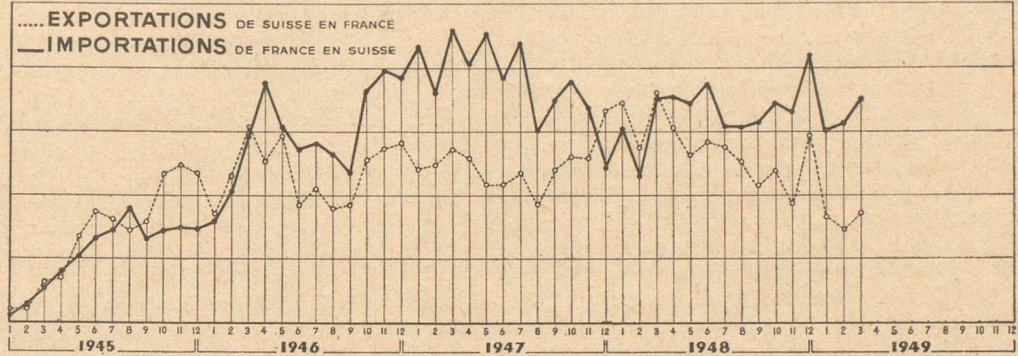

MOIS	VOLUME DES TRANSACTIONS		COURS « LIBRE » POUR 1 FR. S.			
	Total	Par jour	Premier	Dernier	Minimum	Maximum
	Fr. s.	Fr. s.	Fr. fr.	Fr. fr.	Fr. fr.	Fr. fr.
Total 1948	126.747.000	439.730	76,00	79,55	75,35	80,85
Janvier 1949	18.169.000	586.000	79,80	79,60	79,55	80,00
Février 1949	15.800.000	564.285	79,85	79,80	79,80	80,10
Mars 1949	13.638.500	439.951	79,85	80,25	79,80	80,30
Avril 1949	14.728.000	490.933	80,25	83,45	80,25	83,60

STATISTIQUES FRANCO-SUISES

Commerce extérieur français et suisse
(d'après les statistiques douanières française et suisse)

	FRANCE (en milliers de francs français)			SUISSE (en milliers de francs suisses)		
	Importations	Exportations	Solde	Importations	Exportations	Solde
Moy. mens. 1948	54.539.440	35.934.843	- 18.604.597	416.574	286.212	- 130.362
Janvier 1949	73.155.882	56.670.829	- 16.485.053	363.265	251.601	- 111.664
Février 1949	74.033.522	65.333.526	- 8.699.996	324.086	268.390	- 55.696
Mars 1949	77.302.274	63.342.175	- 13.960.099	364.242	290.174	- 74.088
Avril 1949				306.296	270.452	- 35.844

Commerce Franco-Suisse
(d'après les statistiques douanières suisses)

	FRANCE MÉTROPOLITAINE (en milliers de fr. s.)			UNION FRANÇAISE (en milliers de fr. s.)			TOTAL (en milliers de fr. s.)		
	Exportations de Suisse	Importations en Suisse	Balance commerciale française	Exportations de Suisse	Importations en Suisse	Balance commerciale française	Exportations de Suisse	Importations en Suisse	Balance commerciale française
Moy. mens. 1948	27.453	34.050	+ 6.597	2.907	2.678	- 229	30.360	36.788	+ 6.368
Janvier 1949	16.128	30.657	+ 14.529	2.317	1.873	- 444	18.445	32.530	+ 14.035
Février 1949	14.277	31.274	+ 16.997	2.246	1.735	- 511	16.523	33.009	+ 16.486
Mars 1949	17.194	35.317	+ 18.123	3.919	1.550	- 2.369	21.113	36.867	+ 15.754
Avril 1949	20.168	33.422	+ 13.256	1.436	1.774	+ 338	21.604	35.196	+ 13.692

A partir du mois de juillet 1948 le territoire de la Sarre est englobé dans la France métropolitaine.

CALENDRIER DES FOIRES ET EXPOSITIONS

Paris	21 mai au 6 juin 1949	Foire de Paris.
Lille	18 juin au 3 juillet 1949	Foire de Lille.
Bordeaux	19 juin au 4 juillet 1949	28e Foire coloniale et internationale.
Strasbourg	3 au 18 septembre 1949	Foire de Strasbourg.
Aurillac	24 septembre au 3 octobre 1949	Foire commerciale, agricole, industrielle, artisanale.
Lyon	24 septembre au 9 octobre 1949	1re Exposition internationale de l'habitat rural.
Marseille	10 au 26 septembre 1949	Foire de Marseille.
Lausanne	10 au 25 septembre 1949	Comptoir Suisse.
Paris	1er au 16 octobre 1949	15e Salon international des industries maritimes et fluviales.
Genève	5 au 16 octobre 1949	Foire de Genève.
Lugano	2 au 17 octobre 1949	Foire Suisse de Lugano.
Saint-Gall	13 au 23 octobre 1949	Olma.