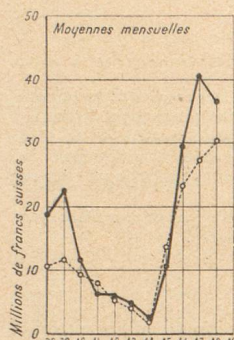

STATISTIQUES FRANCO-SUISES

Commerce extérieur français et suisse (d'après les statistiques douanières française et suisse)						
	FRANCE (en milliers de francs français)			SUISSE (en milliers de francs suisses)		
	Importations	Exportations	Solde	Importations	Exportations	Solde
Moy. mens. 1948 .	54.539.440	35.934.843	— 18.604.597	416.574	286.212	— 130.362
Janvier 1949.	73.155.882	56.670.829	— 16.485.053	363.265	251.601	— 111.664
Février 1949.	74.033.522	65.333.526	— 8.699.996	324.086	268.390	— 55.696
Mars 1949.	77.302.274	63.342.175	— 13.960.099	364.242	290.154	— 74.088
Avril 1949.	85.402.902	69.137.714	— 16.265.188	306.296	270.452	— 35.844

Commerce Franco-Suisse (d'après les statistiques douanières suisses)									
	FRANCE MÉTROPOLITAINE (en milliers de fr. s.)			UNION FRANÇAISE (en milliers de fr. s.)			TOTAL (en milliers de fr. s.)		
	Exportations de Suisse	Importations en Suisse	Balance commerciale française	Exportations de Suisse	Importations en Suisse	Balance commerciale française	Exportations de Suisse	Importations en Suisse	Balance commerciale française
Moy. mens. 1948 .	27.453	34.050	+ 6.597	2.907	2.678	— 229	30.360	36.788	+ 6.368
Janvier 1949.	16.128	30.467	+ 14.529	2.317	1.873	— 444	18.445	32.540	+ 14.045
Février 1949.	14.277	31.274	+ 16.997	2.246	1.735	— 511	16.523	33.009	+ 16.486
Mars 1949.	17.194	35.317	+ 18.123	3.919	1.550	— 2.369	21.113	36.867	+ 15.754
Avril 1949.	20.168	33.422	+ 13.256	1.436	1.774	+ 338	21.604	35.196	+ 13.592

A partir du mois de juillet 1948 le territoire de la Sarre est englobé dans la France métropolitaine.

CALENDRIER DES FOIRES ET EXPOSITIONS

Lille	18 juin au 3 juillet 1949	Foire de Lille.
Bordeaux	19 juin au 4 juillet 1949.	28e Foire coloniale et internationale.
Casablanca	16 au 31 juillet 1949	Foire de Casablanca.
Strasbourg	3 au 18 septembre 1949	Foire de Strasbourg.
Aurillac	24 septembre au 3 octobre 1949	Foire commerciale, agricole, industrielle, artisanale.
Lyon	24 septembre au 9 octobre 1949	1re Exposition internationale de l'habitat rural.
Marseille	10 au 26 septembre 1949	Foire de Marseille.
Lausanne	10 au 25 septembre 1949	Comptoir Suisse.
Paris	26 septembre au 2 octobre 1949	Salon international du matériel radio-électrique.
Paris	1er au 16 octobre 1949	15e salon international des industries maritimes et fluviales.
Genève	5 au 16 octobre 1949	Foire de Genève.
Paris	6 au 16 octobre 1949	Salon international de l'emballage, du matériel d'emballage et des industries connexes.
Paris	9 au 16 octobre 1949	Salon international de l'automobile, du cycle et des sports.
Lugano	2 au 17 octobre 1949	Foire Suisse de Lugano.
Saint-Gall	13 au 23 octobre 1949	Olma.
Genève	16 au 26 mars 1950	Salon de l'automobile.
Lyon	15 au 24 avril 1950.	Foire de Lyon.
Bâle	15 au 25 avril 1950	Foire Suisse d'échantillons.