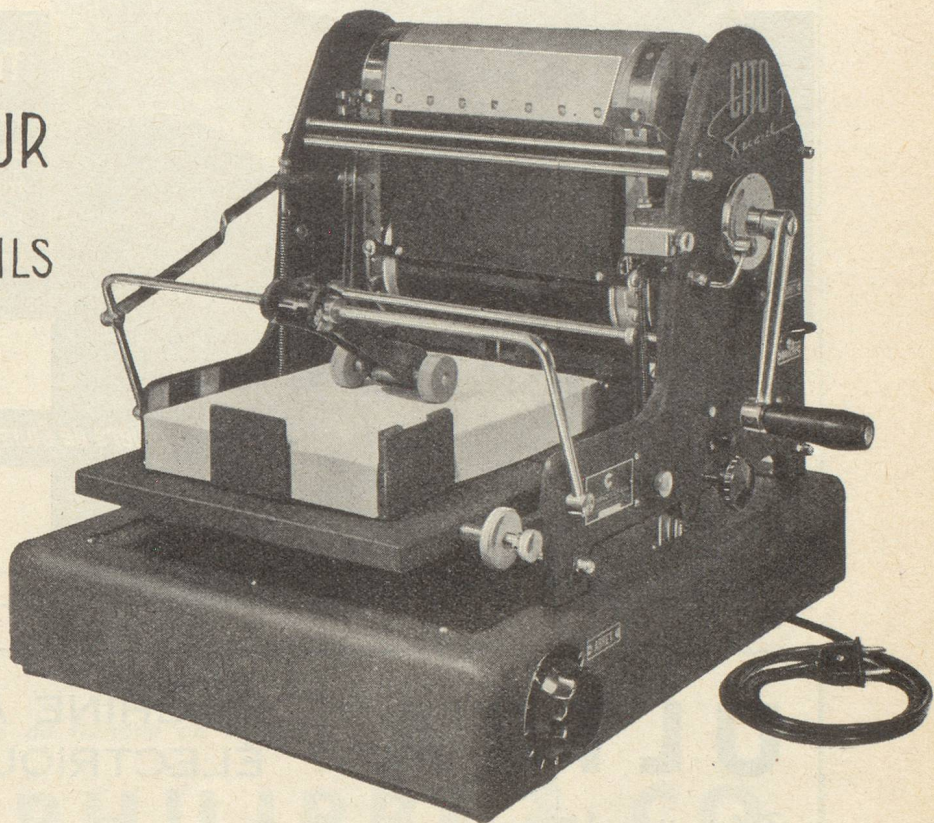

CITO Suisse

Ph. E. Courvoisier

vous présente...

... LE MEILLEUR
DUPLICATEUR A STENCILS

5 Modèles

UTILISÉS DANS LE MONDE ENTIER

COURVOISIER & Co

Société à responsabilité limitée au capital de 4 millions

AGENTS GÉNÉRAUX EXCLUSIFS FRANCE ET COLONIES

HALL D'EXPOSITION
et
SERVICES COMMERCIAUX
21, Boul. VOLTAIRE
PARIS-XIe - R00. 28-54