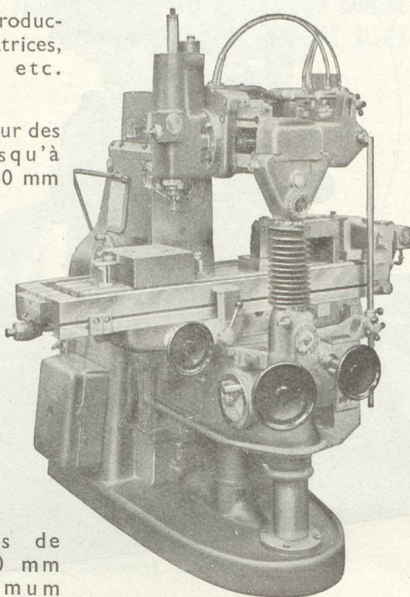

Fraiseuse à reproduire

LA RIGIDE "AUTOMATIC"

Pour la reproduction de matrices, poinçons, etc.

Livrables pour des pièces jusqu'à 900 x 1380 mm

Fraiseuse à reproduire La Rapide Automatic type S-2

Grandeur déla table: 1500 x 40 mm pour des pièces de 465 x 630 mm au maximum