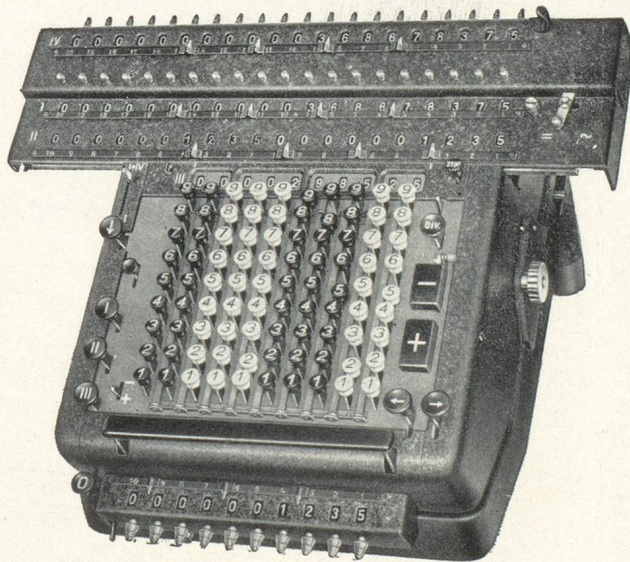

La Machine à calculer que vous cherchez

Multiplication et division tout automatiques
Double totalisateur - Cumul automatique des résultats

Indispensable pour vos factures, feuilles de paie,
inventaires, etc...

Livraison rapide

MADAS

Fabrication suisse
50 ans de références

ARITHMETIC S. A., 80, rue Taitbout, PARIS-9e - Tél. TRI. 47-16 et 17

Concessionnaire pour la France et l'Union Française

SICOB — Hall 53 — Stand n° 5325