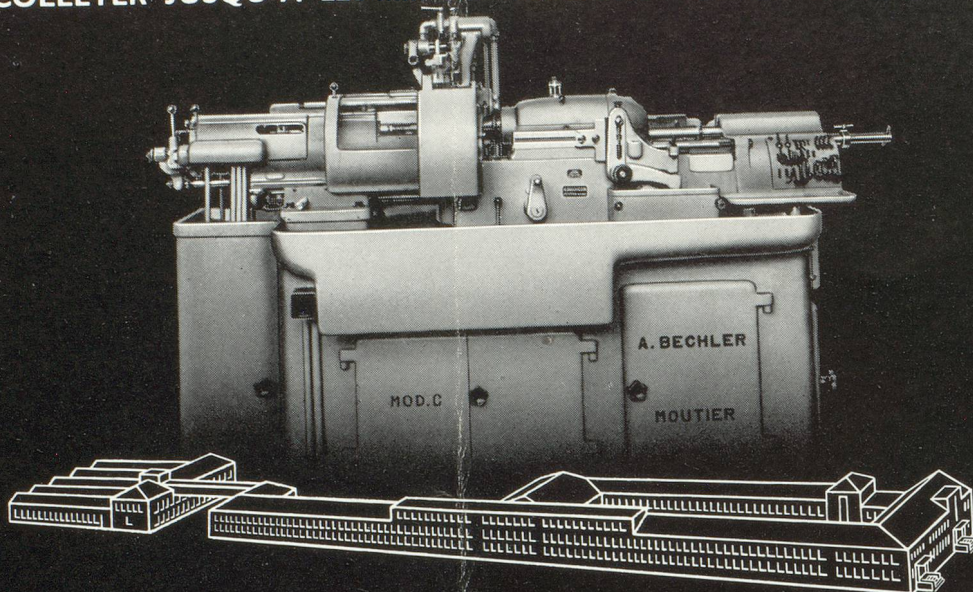

LA PLUS IMPORTANTE FABRIQUE SUISSE DE TOURS AUTOMATIQUES
A DÉCOLLETER JUSQU'À 220 mm DE LONGUEUR ET 32 mm DE DIAMÈTRE

ANDRÉ BECHLER S.A. MOUTIER
TOURS AUTOMATIQUES À DÉCOLLETER DE GRANDE PRÉCISION

**LES MEILLEURS MATÉRIAUX
S'AVÈRENT TOUJOURS
LES MOINS CHERS À L'USAGE.**