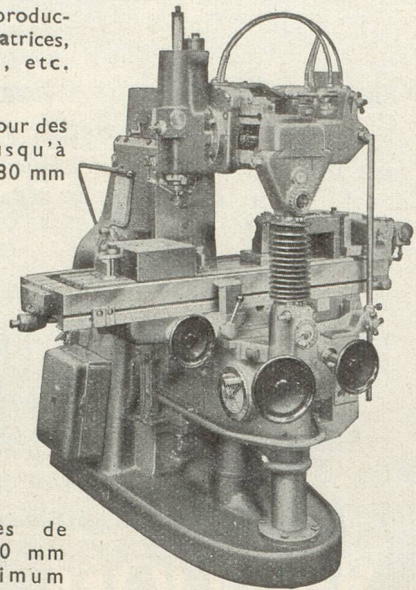

" OZA "

Fraiseuse à reproduire

LA RIGIDE "AUTOMATIC"

Pour la reproduction de matrices, poinçons, etc.

Livrables pour des pièces jusqu'à 900 x 1380 mm

Fraiseuse à reproduire La Rigide Automatic type S-2

Grandeur de la table: 1500 x 40 mm pour des pièces de 465 x 630 mm au maximum